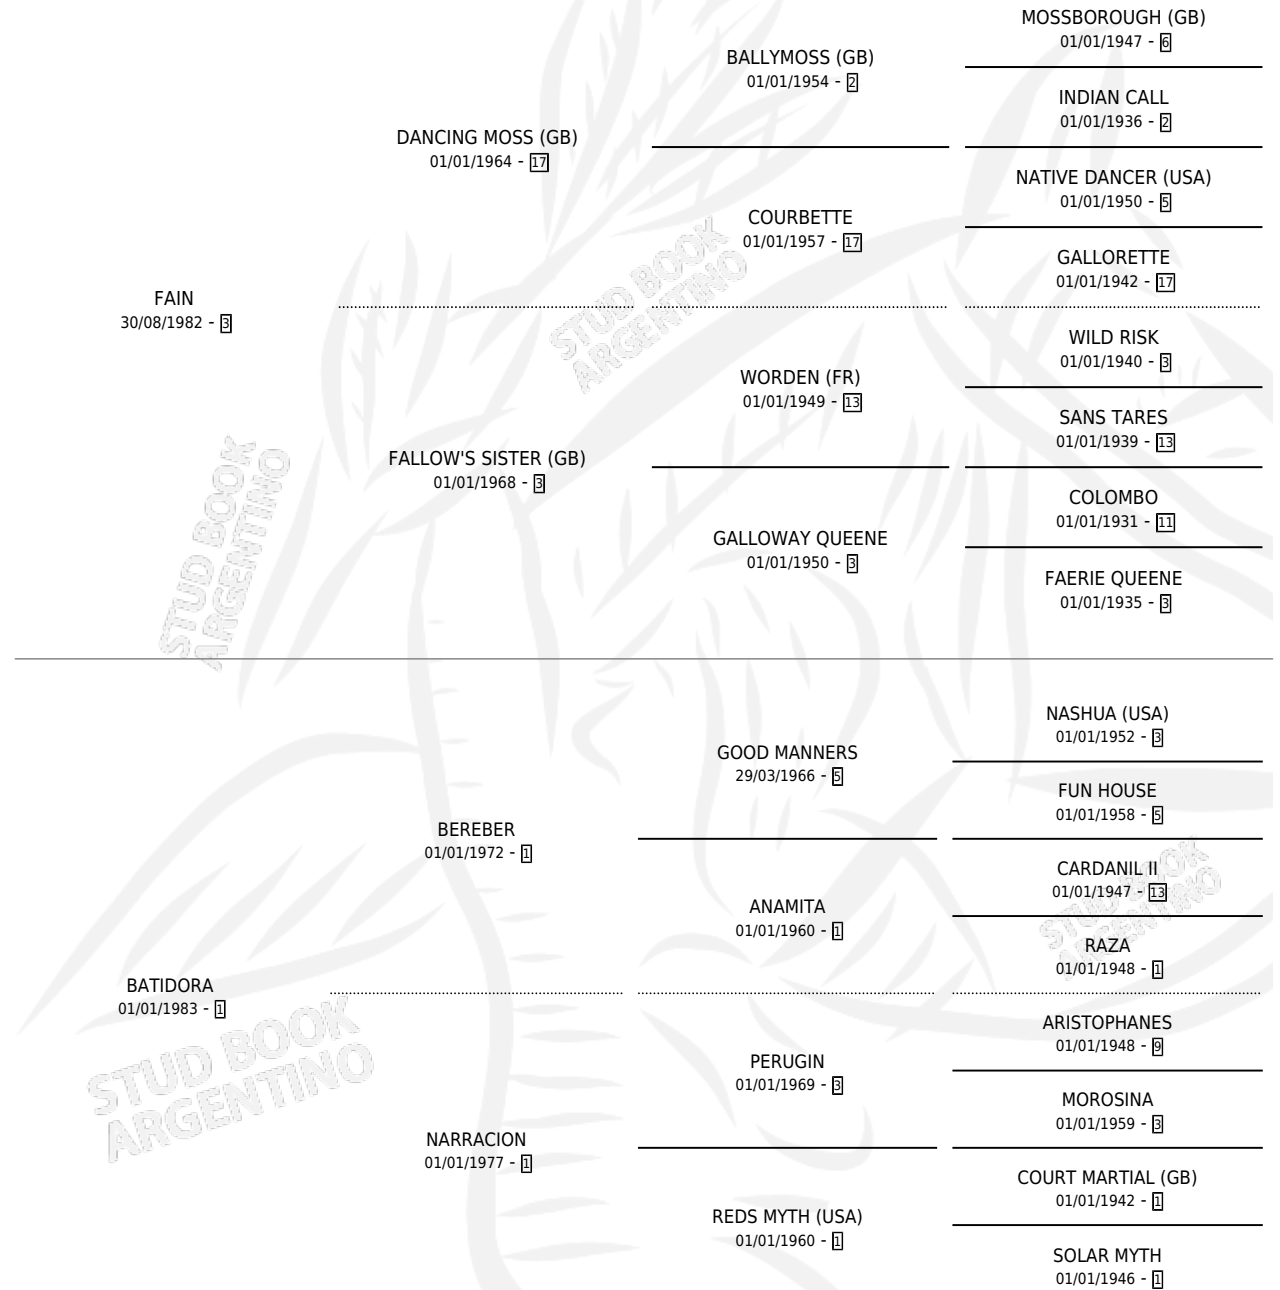

BATICHICA

por **FAIN** y **BATIDORA** por **BEREBER**

Argentina · Hembra · Zaino · SP · 11/10/1992
Familia 1-w · Volumen 34

ESTADO

TIPIFICACIÓN SANGUÍNEA	X
TIPIFICACIÓN POR ADN	X
PASAPORTE	X
IDENTIFICACIÓN POR MICROCHIP	X
REPRODUCTOR	X

Lugar de nacimiento: San Ignacio De Loyola

Criador: Sin dato

PEDIGREE

BATICHICA

Datos oficiales del Stud Book Argentino

Documento generado el 05/05/2026

studbook.org.ar