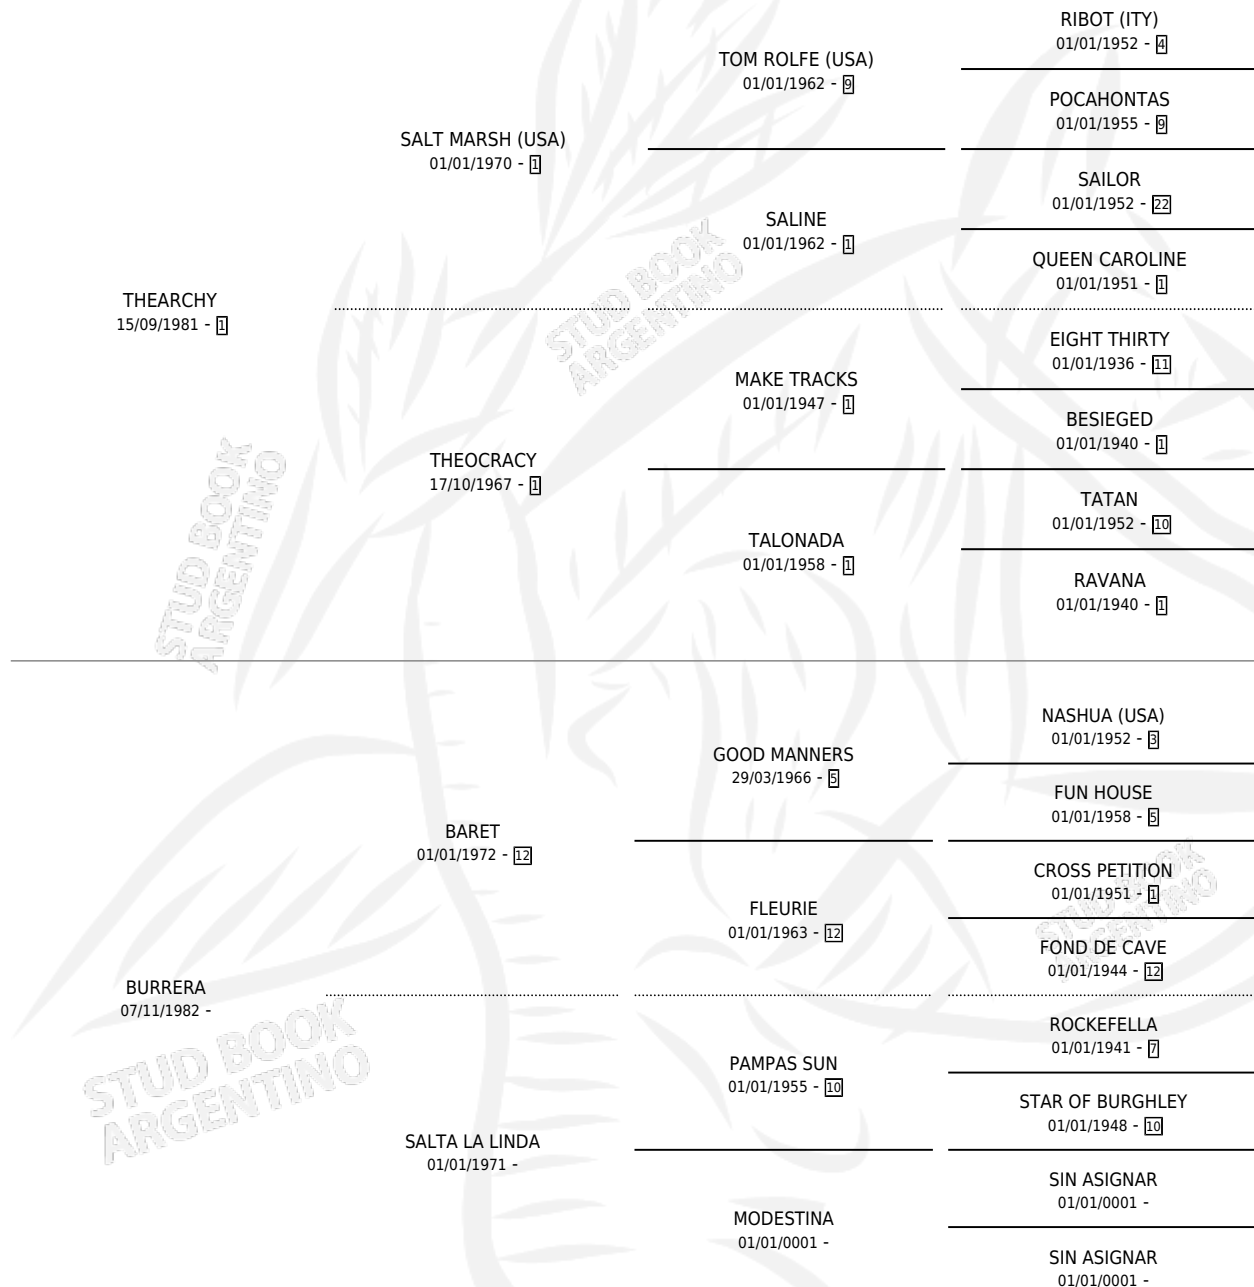

MISS BURRERA

por **THEARCHY** y **BURRERA** por **BARET**

Argentina · Hembra · Alazan · SP · 30/07/1993
Familia · Volumen 35

ESTADO

TIPIFICACIÓN SANGUÍNEA	✓
TIPIFICACIÓN POR ADN	X
PASAPORTE	X
IDENTIFICACIÓN POR MICROCHIP	X
REPRODUCTOR	✓

Lugar de nacimiento: Jorge Chico

Criador: Sin dato

~

HIJOS

	MACHOS	HEMBRAS
6 NACIERON	3	3
5 CORRIERON	2	3
2 GANARON	1	1
0 GANADORES CL	0 GANADORES GR	0 GANADORES G1

PEDIGREE

S

mientos **6** / Efectividad **100%**

PADRILLO	PRODUCTO	CRIADOR	1ER SERVICIO	ÚLTIMO SERVICIO
CAPO TOTAL	CAPO SOY (M A, 02/11/2002)	SIN DATO	29/10/2001	31/10/2001
BOLERO TOSS	MONA TOSS (H Z, 19/10/2001)	SIN DATO	21/11/2000	23/11/2000
BOLERO TOSS	AUDACIA TOSS (H Z, 28/09/2000)	SIN DATO	19/10/1999	21/10/1999
BOLERO TOSS	NEW TOSS (M A, 14/08/1999)	SIN DATO	11/09/1998	13/09/1998
BOLERO TOSS	MARE TOSS (H ZC, 01/09/1998) •MURIÓ EL 20/05/2007•	SIN DATO	04/10/1997	06/10/1997
BOLERO TOSS	AUDAZ TOSS (M A, 25/09/1997)	SIN DATO	16/10/1996	17/10/1996