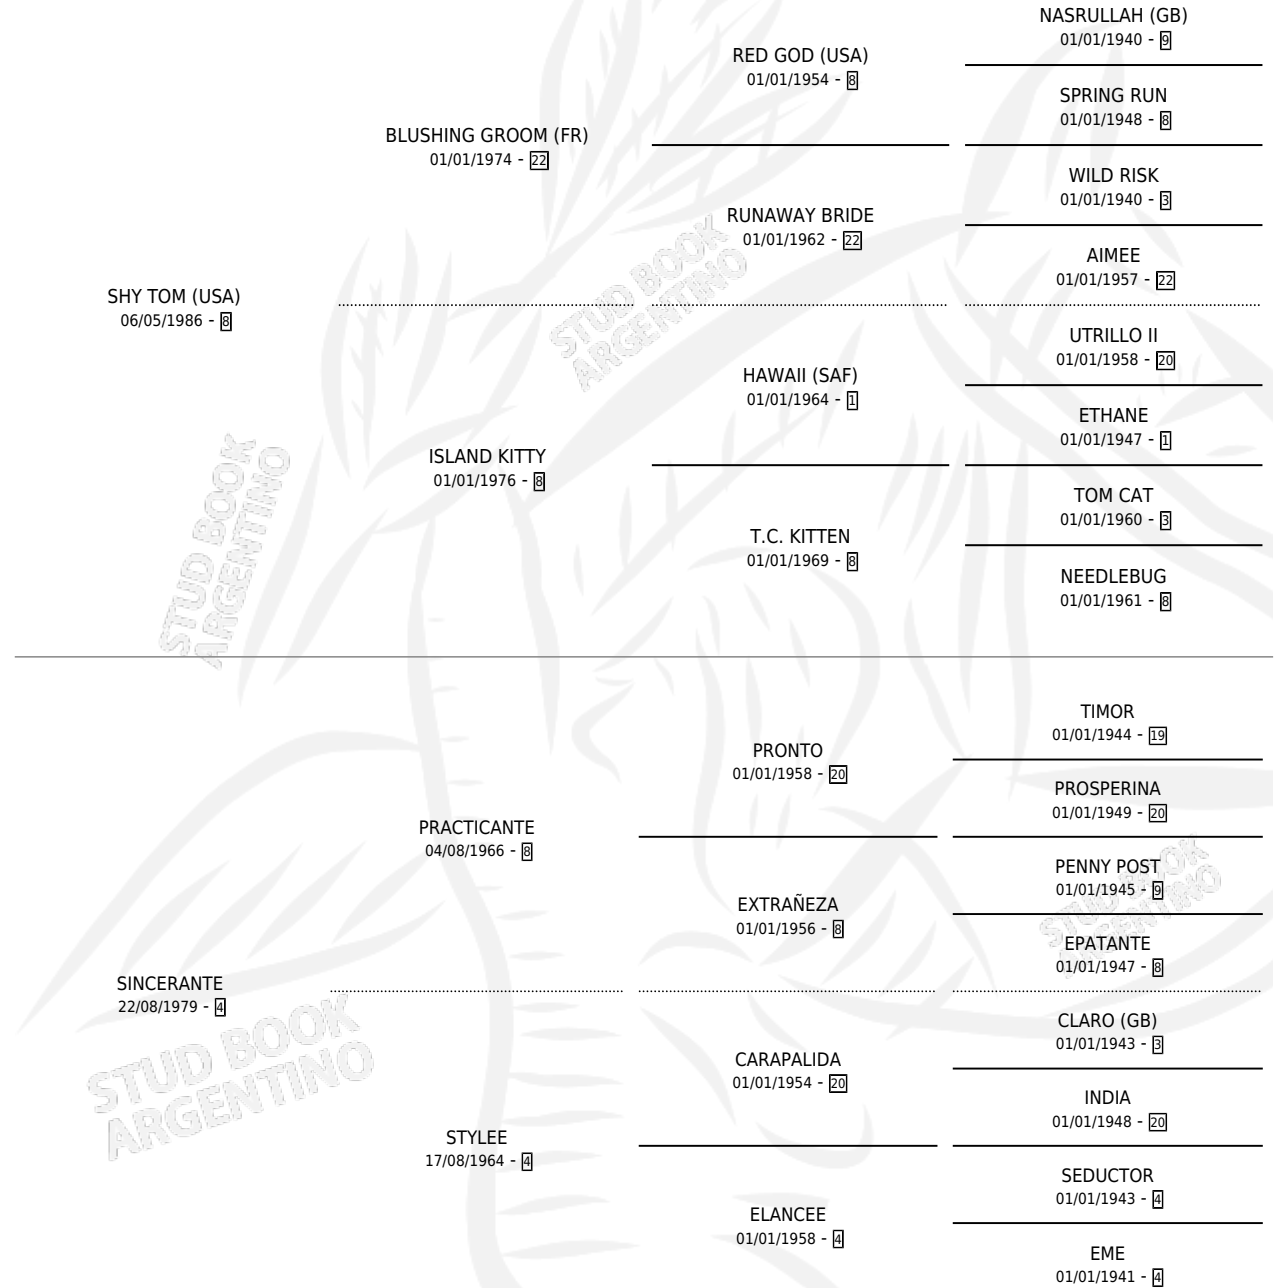

SINDICO TOM

por SHY TOM (USA) y SINCERANTE por PRACTICANTE

Argentina · Macho · Alazan · SP · 11/07/1993
Familia 4-k · Volumen 35

ESTADO

TIPIFICACIÓN SANGUÍNEA	X
TIPIFICACIÓN POR ADN	X
PASAPORTE	X
IDENTIFICACIÓN POR MICROCHIP	X
REPRODUCTOR	X

Lugar de nacimiento: La Biznaga

Criador: La Biznaga

PEDIGREE

SINDICO TOM

Datos oficiales del Stud Book Argentino

Documento generado el 03/05/2026

studbook.org.ar