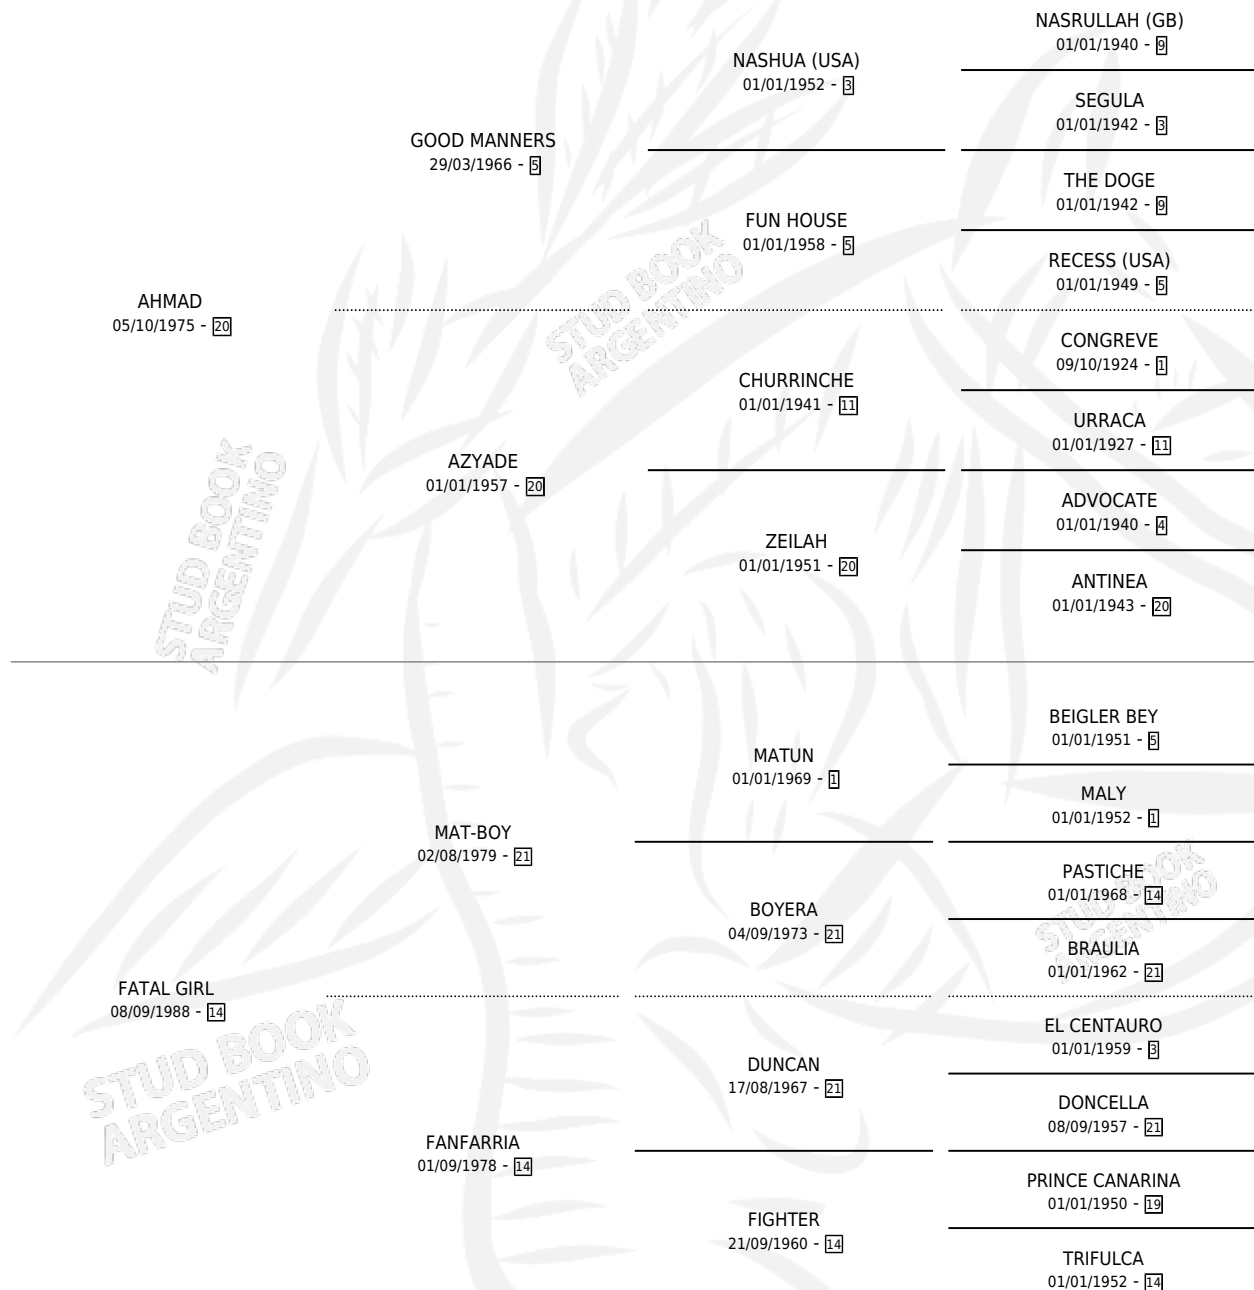

# AH'FATAL

por AHMAD y FATAL GIRL por MAT-BOY

Argentina · Hembra · Zaino · SP · 15/07/1993  
Familia 14-a · Volumen 35

## ESTADO

TIPIFICACIÓN SANGUÍNEA	✓
TIPIFICACIÓN POR ADN	✓
PASAPORTE	X
IDENTIFICACIÓN POR MICROCHIP	X
REPRODUCTOR	✓

**Lugar de nacimiento:** La Biznaga

**Criador:** La Biznaga

~

## EXPORTACIÓN / IMPORTACIÓN

FECHA	MOVIMIENTO	PAÍS
26/12/2007	IMPORTADO	ESTADOS UNIDOS
01/11/1995	EXPORTADO	ESTADOS UNIDOS