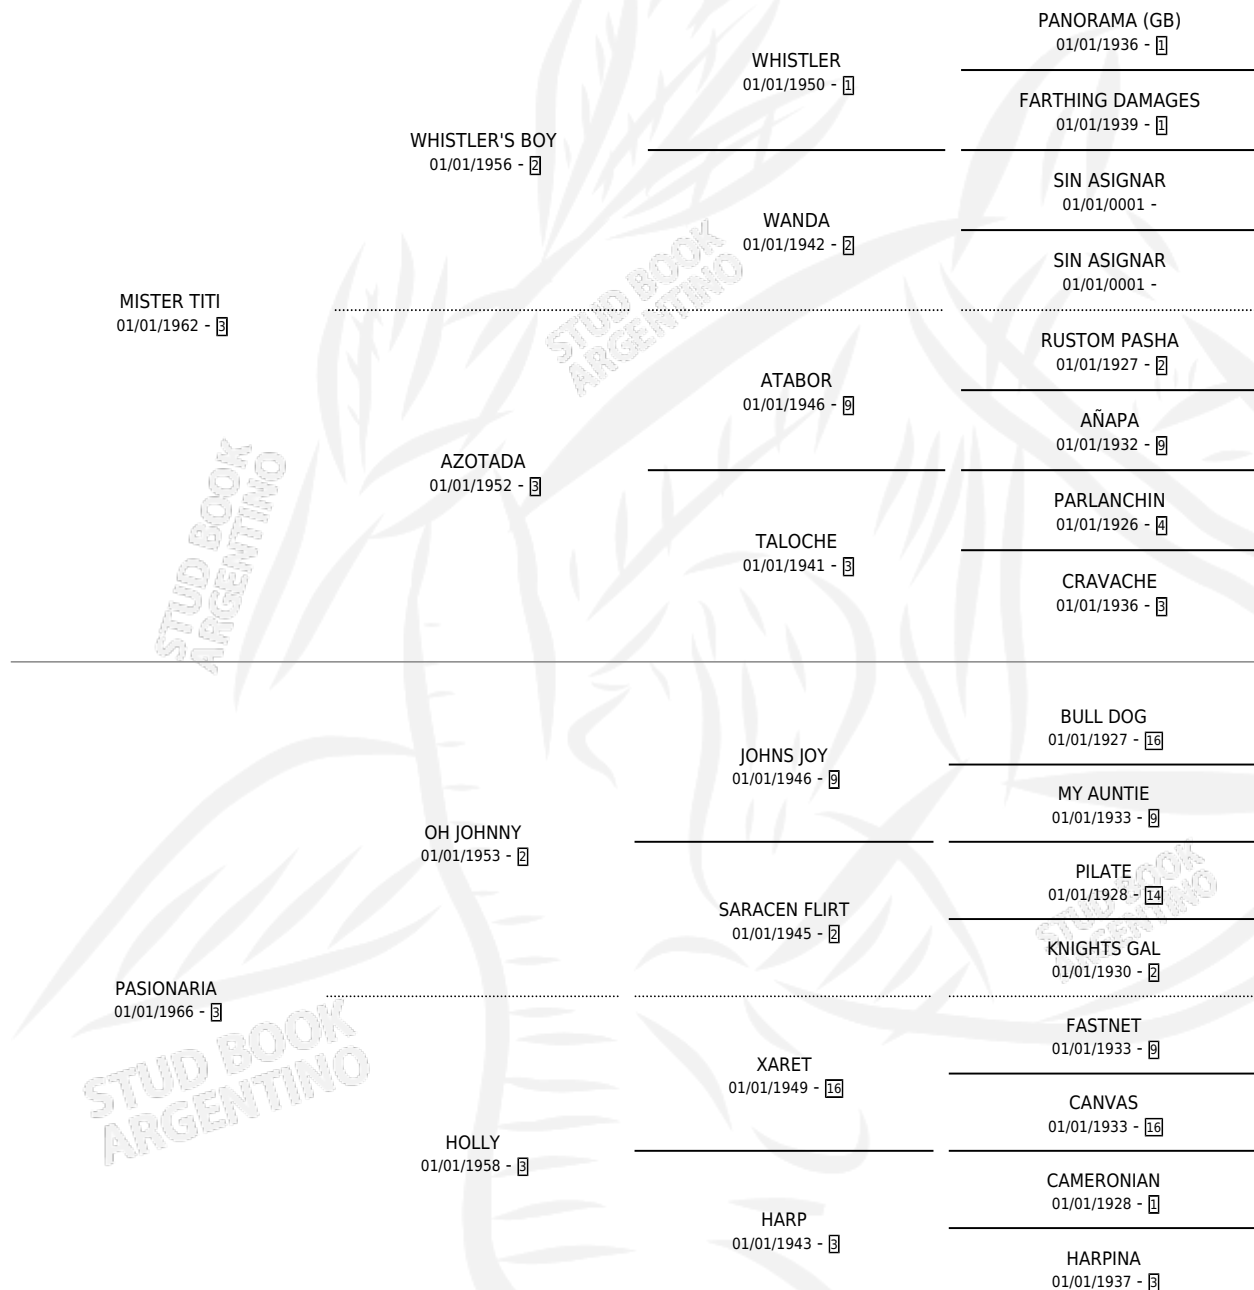

PASIONARIO

por **MISTER TITI** y **PASIONARIA** por **OH JOHNNY**

Argentina · Macho · Zaino Colorado · SP · 01/01/1971
Familia 3-c · Volumen 27

ESTADO

TIPIFICACIÓN SANGUÍNEA	X
TIPIFICACIÓN POR ADN	X
PASAPORTE	X
IDENTIFICACIÓN POR MICROCHIP	X
REPRODUCTOR	✓

Lugar de nacimiento: Campo particular

Criador: Sin dato

~

HIJOS

	MACHOS	HEMBRAS
37 NACIERON	15	22
12 CORRIERON	4	8
6 GANARON	2	4
0 GANADORES CL	0 GANADORES GR	0 GANADORES G1

PEDIGREE

CAMPAÑA

Solo carreras oficiales de Argentina