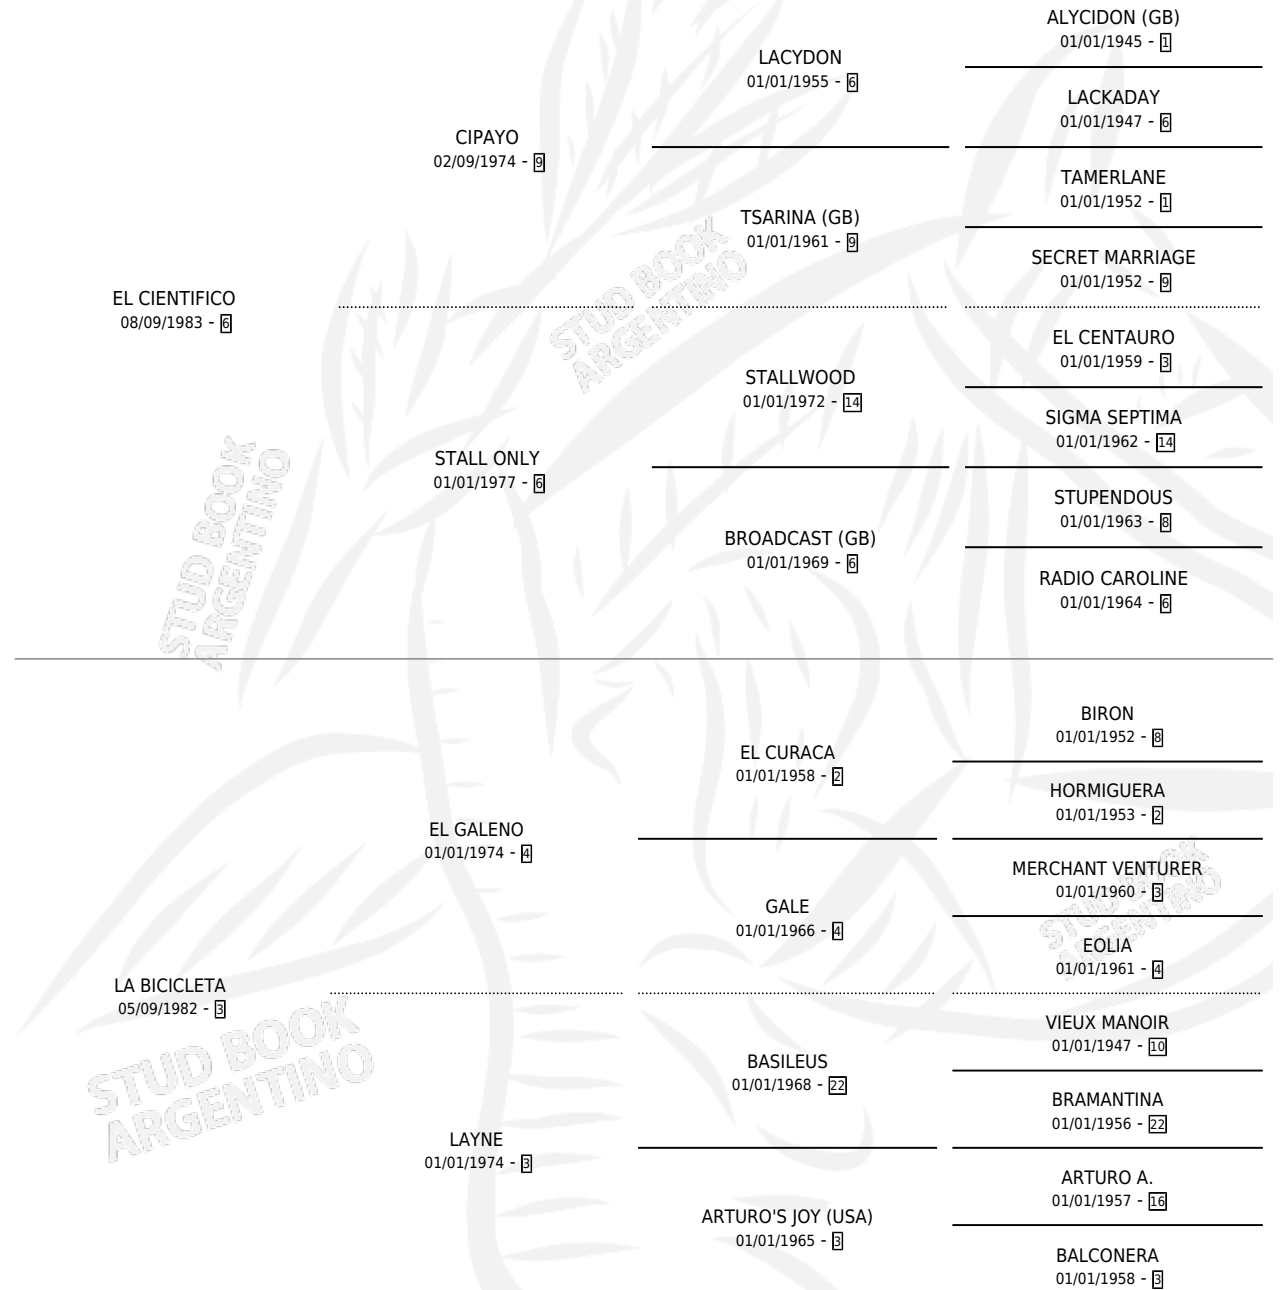

DILATADA

por EL CIENTIFICO y LA BICICLETA por EL GALENO

Argentina · Hembra · Zaino · SP · 29/07/1993
Familia 3-g · Volumen 35

ESTADO

TIPIFICACIÓN SANGUÍNEA	X
TIPIFICACIÓN POR ADN	X
PASAPORTE	X
IDENTIFICACIÓN POR MICROCHIP	X
REPRODUCTOR	X

Lugar de nacimiento: Laguna Larga
Criador: Laguna Larga

PEDIGREE