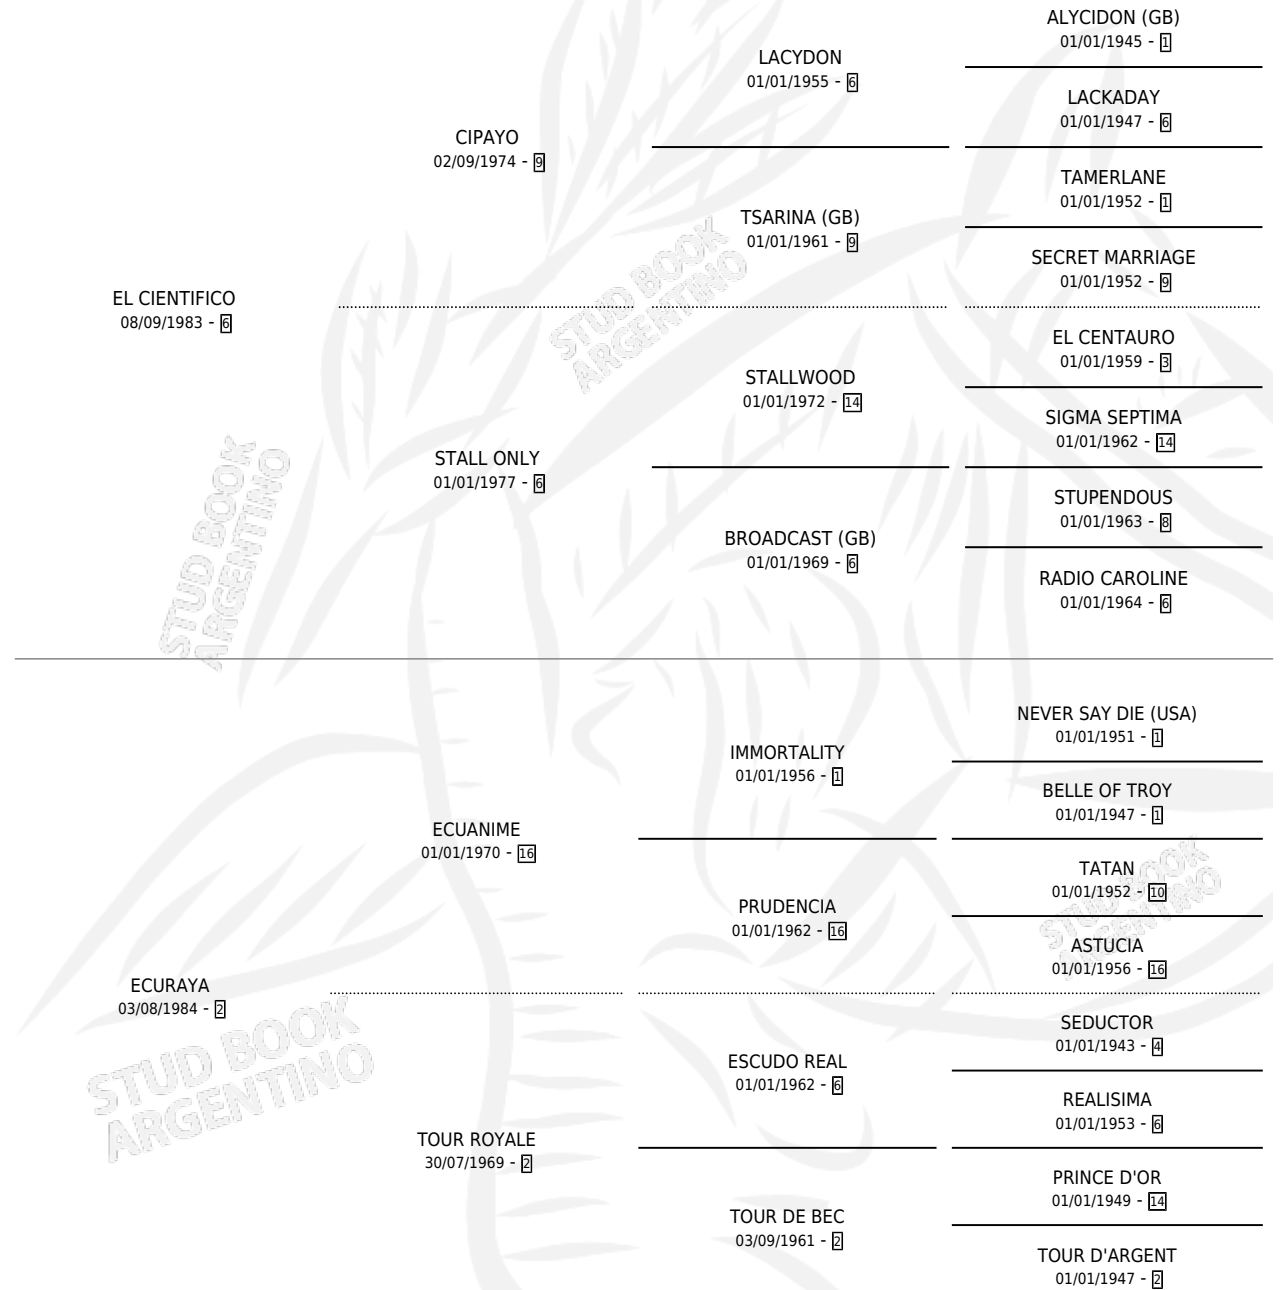

CHIPITA

por **EL CIENTIFICO** y **ECURAYA** por **ECUANIME**

Argentina · Hembra · Zaino · SP · 27/07/1993
Familia 2-s · Volumen 35

ESTADO

TIPIFICACIÓN SANGUÍNEA	X
TIPIFICACIÓN POR ADN	X
PASAPORTE	X
IDENTIFICACIÓN POR MICROCHIP	X
REPRODUCTOR	X

Lugar de nacimiento: Laguna Larga

Criador: Laguna Larga

PEDIGREE

CAMPAÑA

Solo carreras oficiales de Argentina

POR EDAD

EDAD	CC	1°	2°	3°	4°	5°	NP	CLC	CLG	CLCG1	CLGG1	IMPORTE	GANANCIA / CC
3 AÑOS	3	0	0	0	0	0	3	0	0	0	0	\$0	\$0
4 AÑOS	1	0	0	0	0	0	1	0	0	0	0	\$0	\$0
5 AÑOS	7	0	0	0	0	0	7	0	0	0	0	\$0	\$0
TOTALES	11	0	0	0	0	0	11	0	0	0	0	\$0	\$0
%		0.0%	0.0%	0.0%	0.0%	0.0%	100%	0.0%	0.0%	0.0%	0.0%		