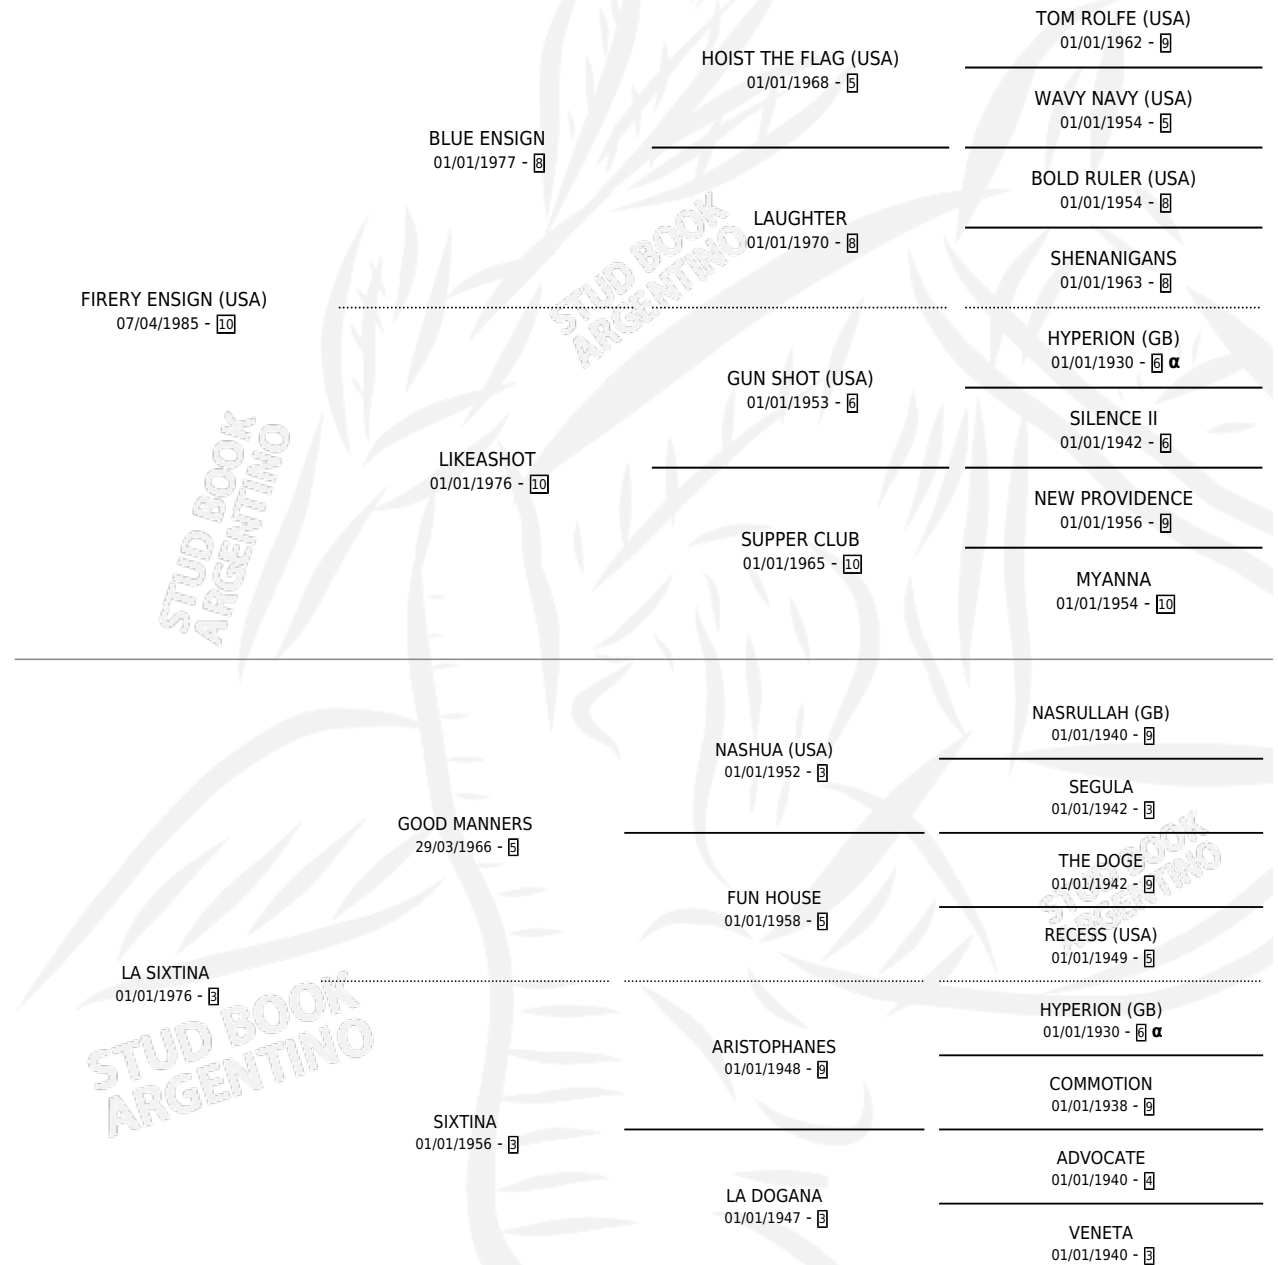

ROSELLINA

por **FIRERY ENSIGN (USA)** y **LA SIXTINA** por **GOOD MANNERS**

Argentina · Hembra · Tordillo · SP · 05/07/1993
Familia 3-b · Volumen 35

ESTADO

TIPIFICACIÓN SANGUÍNEA	X
TIPIFICACIÓN POR ADN	X
PASAPORTE	X
IDENTIFICACIÓN POR MICROCHIP	X
REPRODUCTOR	X

Lugar de nacimiento: Ojo de Agua

Criador: Sin dato

PEDIGREE

INBREEDING : α

CAMPAÑA

Solo carreras oficiales de Argentina

POR EDAD

EDAD	CC	1°	2°	3°	4°	5°	NP	CLC	CLG	CLCG1	CLGG1	IMPORTE	GANANCIA / CC
2 AÑOS	1	0	0	0	0	0	1	0	0	0	0	\$0	\$0
3 AÑOS	3	0	1	0	1	0	1	0	0	0	0	\$2,645	\$882
4 AÑOS	1	1	0	0	0	0	0	0	0	0	0	\$6,000	\$6,000
TOTALES	5	1	1	0	1	0	2	0	0	0	0	\$8,645	\$1,729
%		20.0%	20.0%	0.0%	20.0%	0.0%	40.0%	0.0%	0.0%	0.0%	0.0%		

Ganadora en Palermo - \$8,645, a los 4 años.

POR DISTANCIA

HIPODROMO	CC	1°	2°	3°	4°	5°	NP	CLC	CLG	CLCG1	CLGG1	IMPORTE
PALERMO	2	1	0	0	1	0	0	0	0	0	0	\$6,305
1600 MTS	1	1	0	0	0	0	0	0	0	0	0	\$6,000
1400 MTS	1	0	0	0	1	0	0	0	0	0	0	\$305
SAN ISIDRO	3	0	1	0	0	0	2	0	0	0	0	\$2,340
1800 MTS	1	0	1	0	0	0	0	0	0	0	0	\$2,340
1600 MTS	1	0	0	0	0	0	1	0	0	0	0	\$0
1000 MTS	1	0	0	0	0	0	1	0	0	0	0	\$0