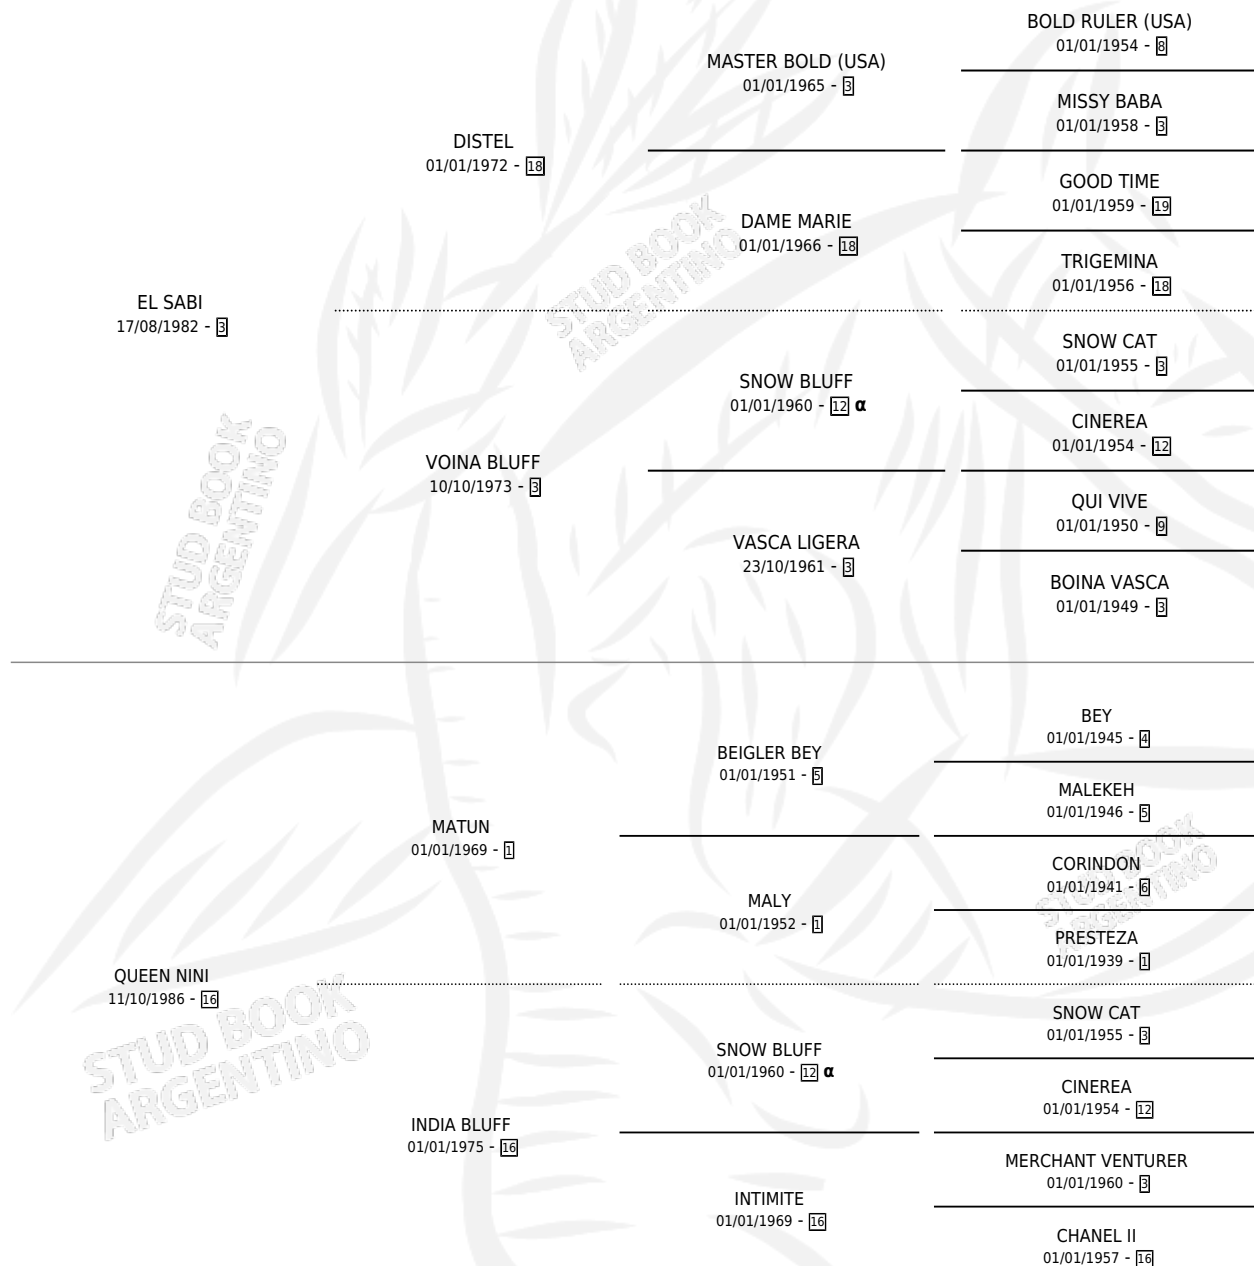

PITONISA MORA

por **EL SABI** y **QUEEN NINI** por **MATUN**

PEDIGREE

Argentina · Hembra · Alazan Tostado · SP · 10/07/1993
Familia 16-e · Volumen 35

ESTADO

TIPIFICACIÓN SANGUÍNEA	✓
TIPIFICACIÓN POR ADN	X
PASAPORTE	X
IDENTIFICACIÓN POR MICROCHIP	X
REPRODUCTOR	✓

Lugar de nacimiento: Los Moros

Criador: Juri Jose

~

HIJOS

	MACHOS	HEMBRAS
2 NACIERON	2	0
1 CORRIERON	1	0

SIN ACTUACIONES

INBREEDING : α

CAMPAÑA

Solo carreras oficiales de Argentina

POR EDAD

EDAD	CC	1°	2°	3°	4°	5°	NP	CLC	CLG	CLCG1	CLGG1	IMPORTE	GANANCIA / CC
2 AÑOS	1	0	0	0	0	0	1	0	0	0	0	\$0	\$0
3 AÑOS	10	0	1	1	1	1	6	0	0	0	0	\$1,890	\$189
TOTALES	11	0	1	1	1	1	7	0	0	0	0	\$1,890	\$172
%		0.0%	9.1%	9.1%	9.1%	9.1%	63.6%	0.0%	0.0%	0.0%	0.0%		