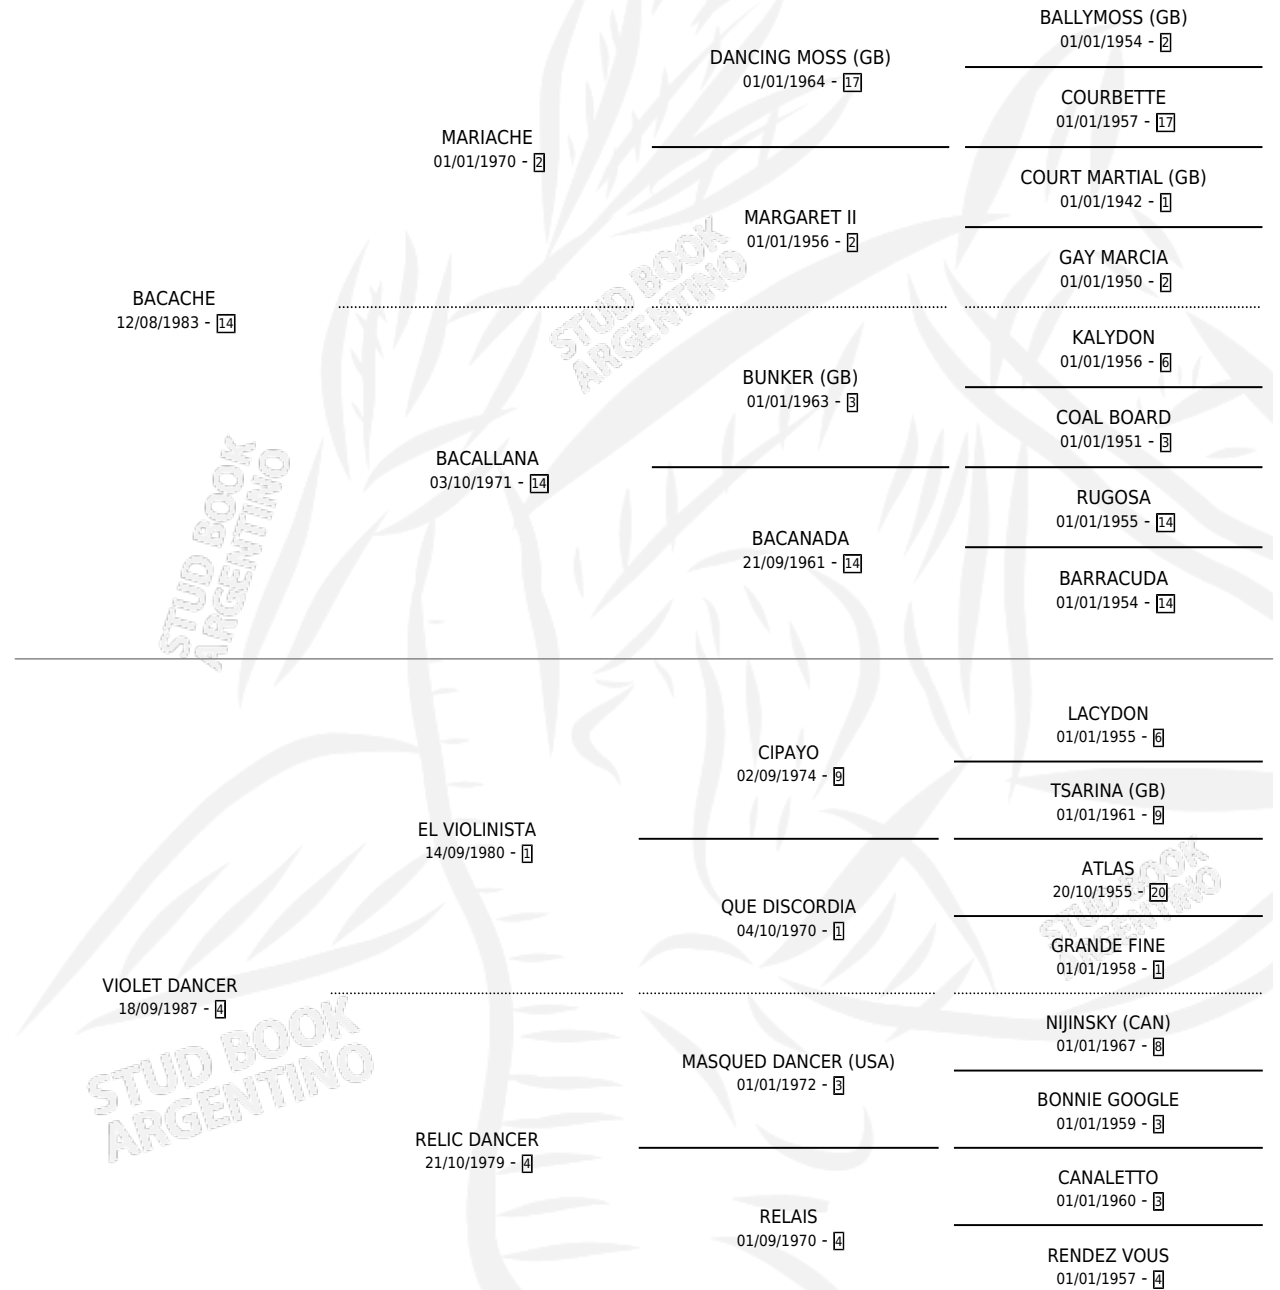

CAMARIÑAS

por **BACACHE** y **VIOLET DANCER** por **EL VIOLINISTA**

Argentina · Hembra · Zaino Doradillo · SP · 24/07/1993
Familia 4-d · Volumen 35

ESTADO

TIPIFICACIÓN SANGUÍNEA	✓
TIPIFICACIÓN POR ADN	✓
PASAPORTE	X
IDENTIFICACIÓN POR MICROCHIP	X
REPRODUCTOR	✓

Lugar de nacimiento: San Jeronimo Sur

Criador: Sin dato

~

HIJOS

	MACHOS	HEMBRAS
2 NACIERON	1	1

SIN ACTUACIONES

PEDIGREE

CAMPAÑA

Solo carreras oficiales de Argentina

POR EDAD

EDAD	CC	1°	2°	3°	4°	5°	NP	CLC	CLG	CLCG1	CLGG1	IMPORTE	GANANCIA / CC
2 AÑOS	1	0	0	0	0	0	1	0	0	0	0	\$0	\$0
4 AÑOS	4	0	0	0	0	1	3	0	0	0	0	\$0	\$0
5 AÑOS	2	0	0	0	1	0	1	0	0	0	0	\$0	\$0
6 AÑOS	1	0	0	0	0	0	1	0	0	0	0	\$0	\$0
TOTALES	8	0	0	0	1	1	6	0	0	0	0	\$0	\$0
%		0.0%	0.0%	0.0%	12.5%	12.5%	75.0%	0.0%	0.0%	0.0%	0.0%		