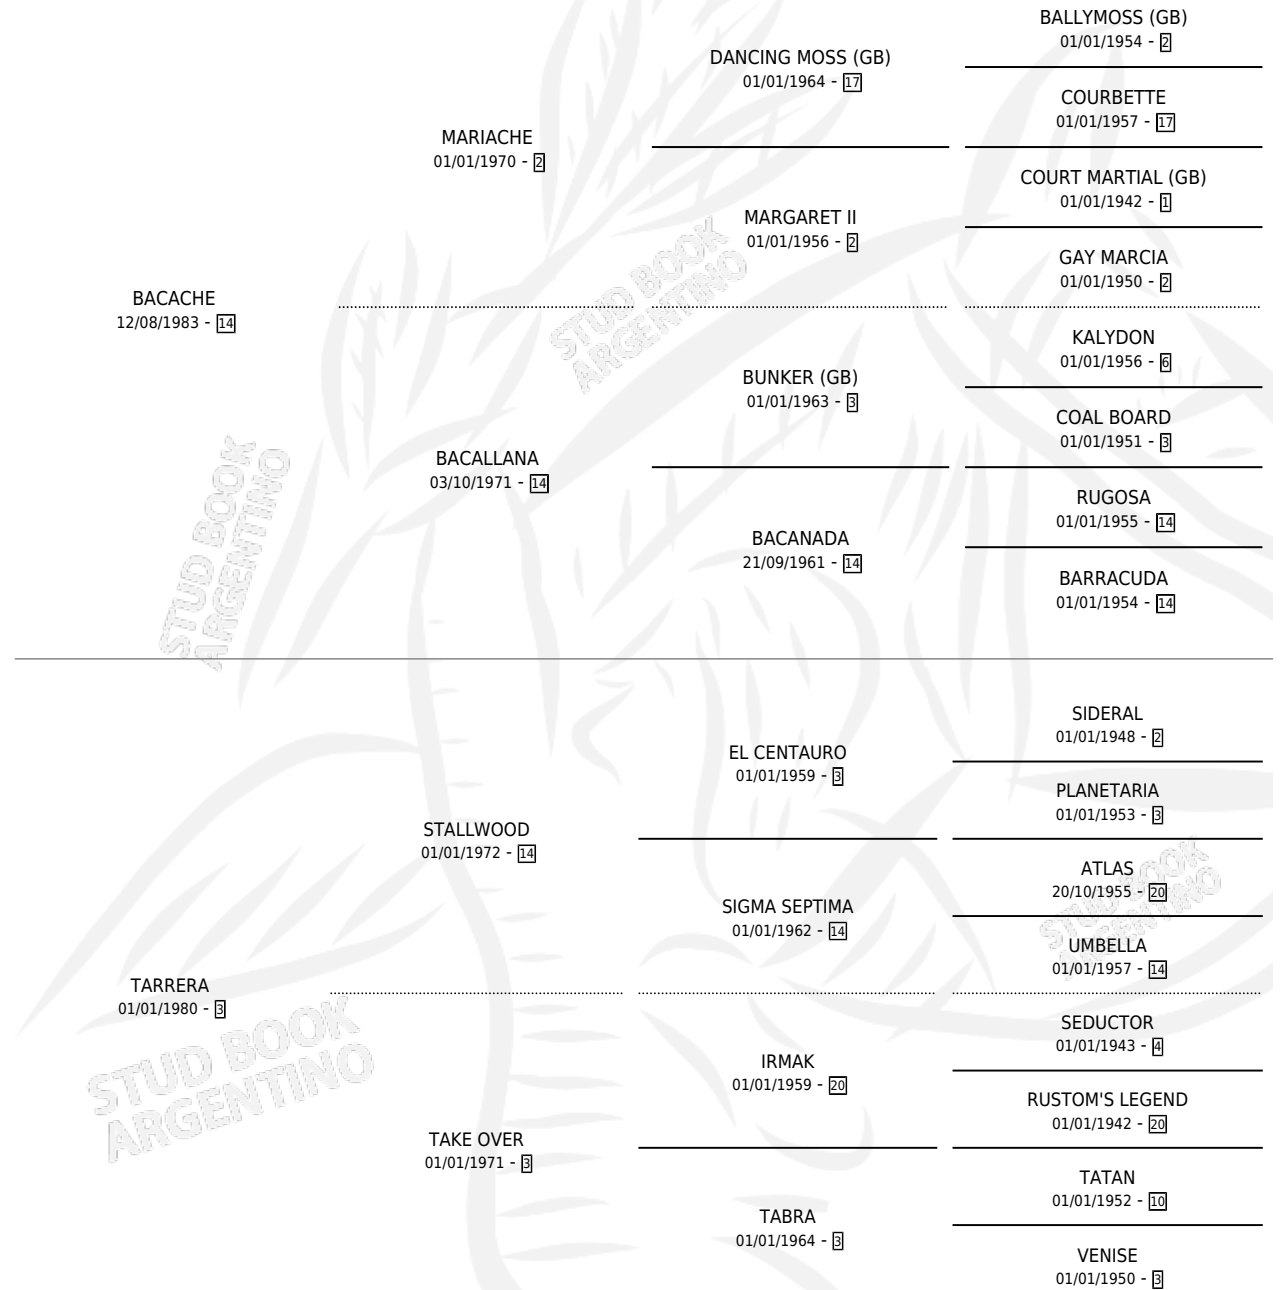

CEDEIRA

por **BACACHE** y **TARRERA** por **STALLWOOD**

Argentina · Hembra · Alazan · SP · 30/07/1993
Familia 3-b · Volumen 35

ESTADO

TIPIFICACIÓN SANGUÍNEA	X
TIPIFICACIÓN POR ADN	X
PASAPORTE	X
IDENTIFICACIÓN POR MICROCHIP	X
REPRODUCTOR	X

Lugar de nacimiento: San Jeronimo Sur

Criador: Sin dato

PEDIGREE

CAMPAÑA

Solo carreras oficiales de Argentina

POR EDAD

EDAD	CC	1°	2°	3°	4°	5°	NP	CLC	CLG	CLCG1	CLGG1	IMPORTE	GANANCIA / CC
2 AÑOS	2	0	0	0	0	0	2	0	0	0	0	\$0	\$0
TOTALES	2	0	0	0	0	0	2	0	0	0	0	\$0	\$0
%		0.0%	0.0%	0.0%	0.0%	0.0%	100%	0.0%	0.0%	0.0%	0.0%		