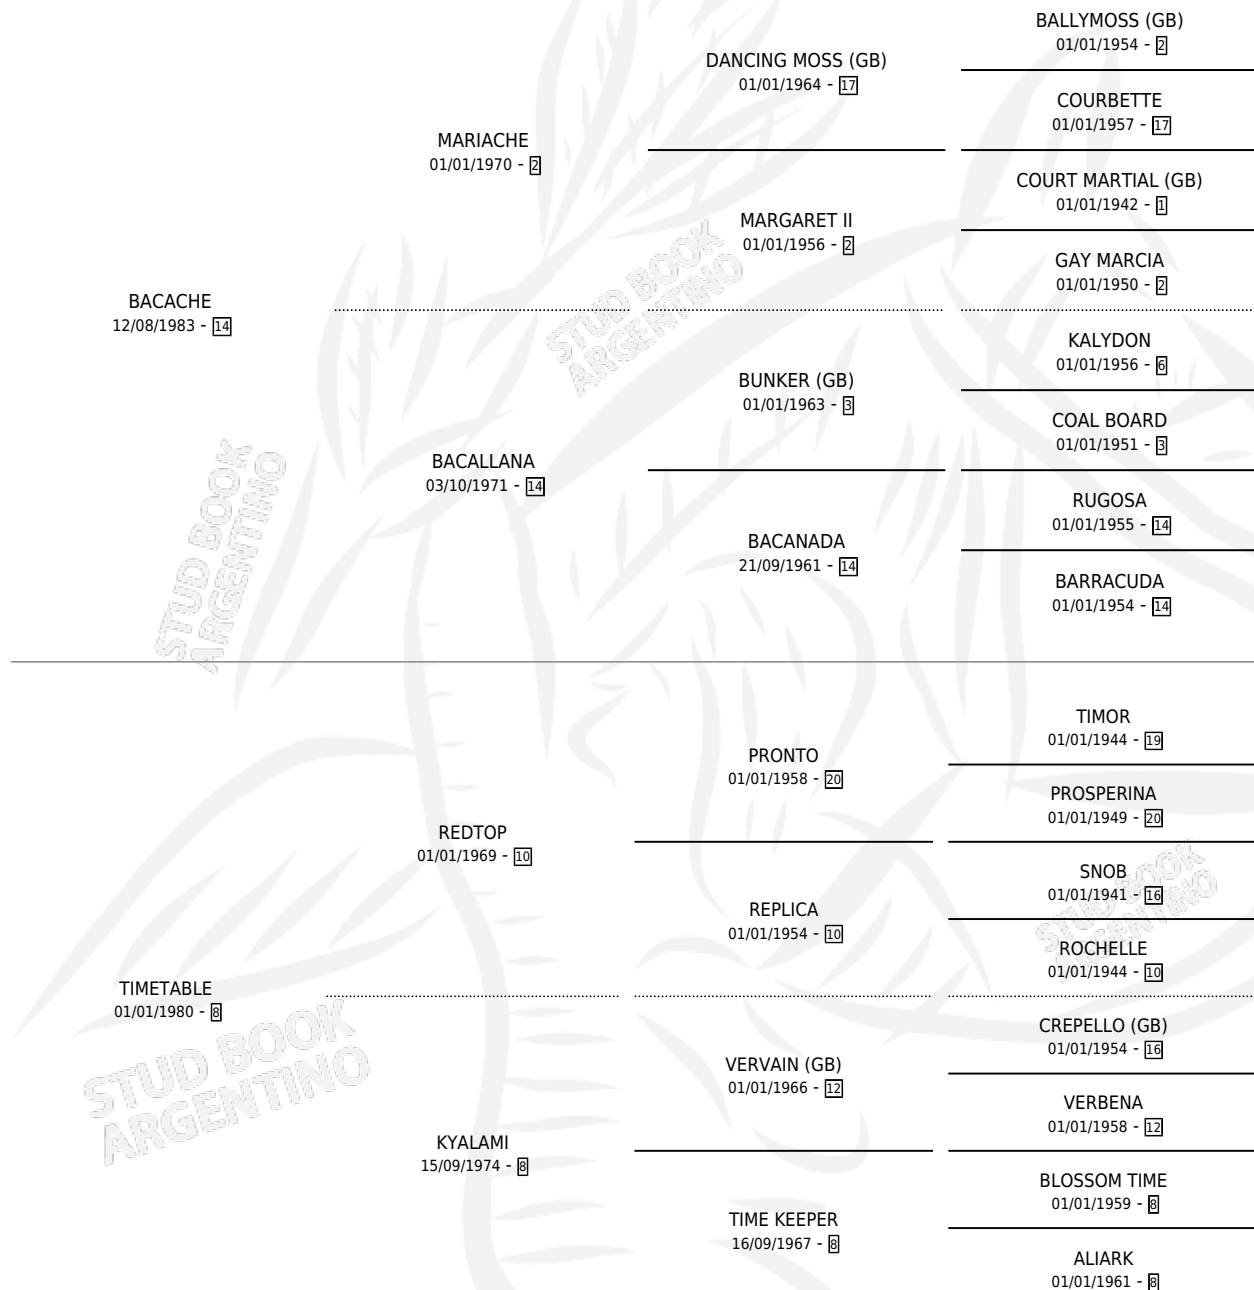

LE BLUM

por **BACACHE** y **TIMETABLE** por **REDTOP**

Argentina · Macho · Zaino · SP · 01/08/1993
Familia 8-g · Volumen 35

ESTADO

TIPIFICACIÓN SANGUÍNEA	X
TIPIFICACIÓN POR ADN	X
PASAPORTE	X
IDENTIFICACIÓN POR MICROCHIP	X
REPRODUCTOR	X

Lugar de nacimiento: San Jeronimo Sur
Criador: Sin dato

PEDIGREE

CAMPAÑA

Solo carreras oficiales de Argentina

POR EDAD

EDAD	CC	1°	2°	3°	4°	5°	NP	CLC	CLG	CLCG1	CLGG1	IMPORTE	GANANCIA / CC
3 AÑOS	1	0	0	0	0	0	1	0	0	0	0	\$0	\$0
TOTALES	1	0	0	0	0	0	1	0	0	0	0	\$0	\$0
%		0.0%	0.0%	0.0%	0.0%	0.0%	100%	0.0%	0.0%	0.0%	0.0%		