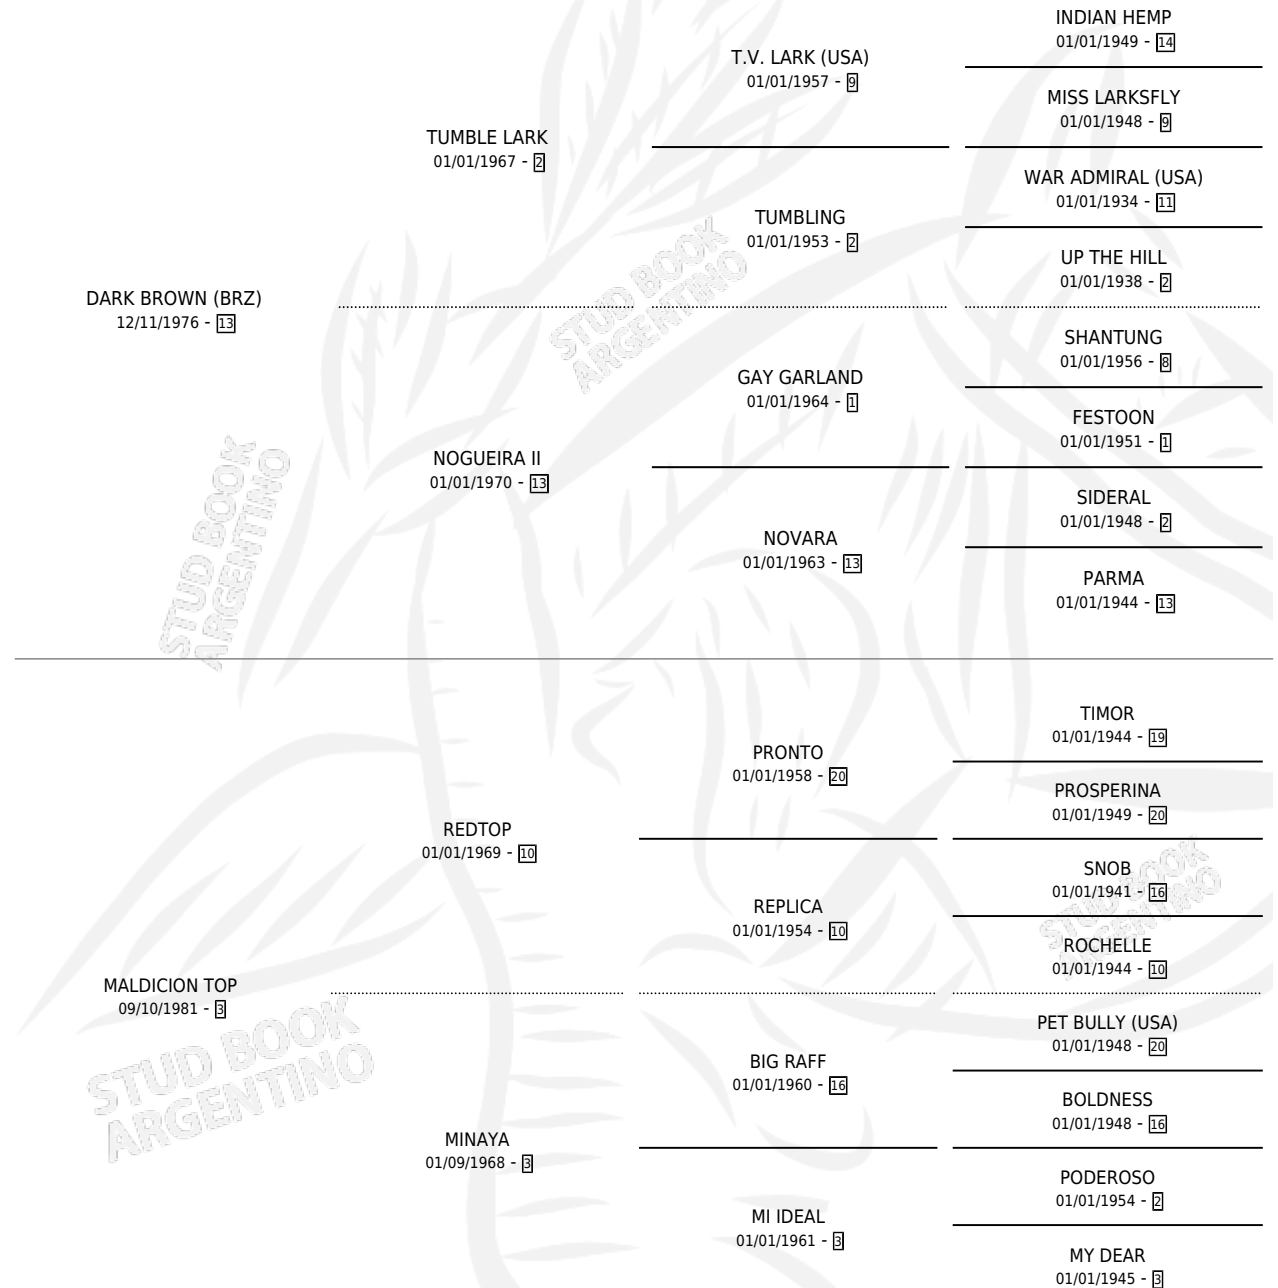

TEAM TOP

por **DARK BROWN (BRZ)** y **MALDICION TOP** por **REDTOP**

Argentina · Macho · Alazan · SP · 29/07/1993
Familia 3-h · Volumen 35

ESTADO

TIPIFICACIÓN SANGUÍNEA	✓
TIPIFICACIÓN POR ADN	X
PASAPORTE	X
IDENTIFICACIÓN POR MICROCHIP	X
REPRODUCTOR	X

Lugar de nacimiento: Rosa Do Sul

Criador: Sin dato

PEDIGREE

EXPORTACIÓN / IMPORTACIÓN

FECHA	MOVIMIENTO	PAÍS
01/10/1995	EXPORTADO	BRASIL

TEAM TOP

Datos oficiales del Stud Book Argentino

Documento generado el 07/05/2026