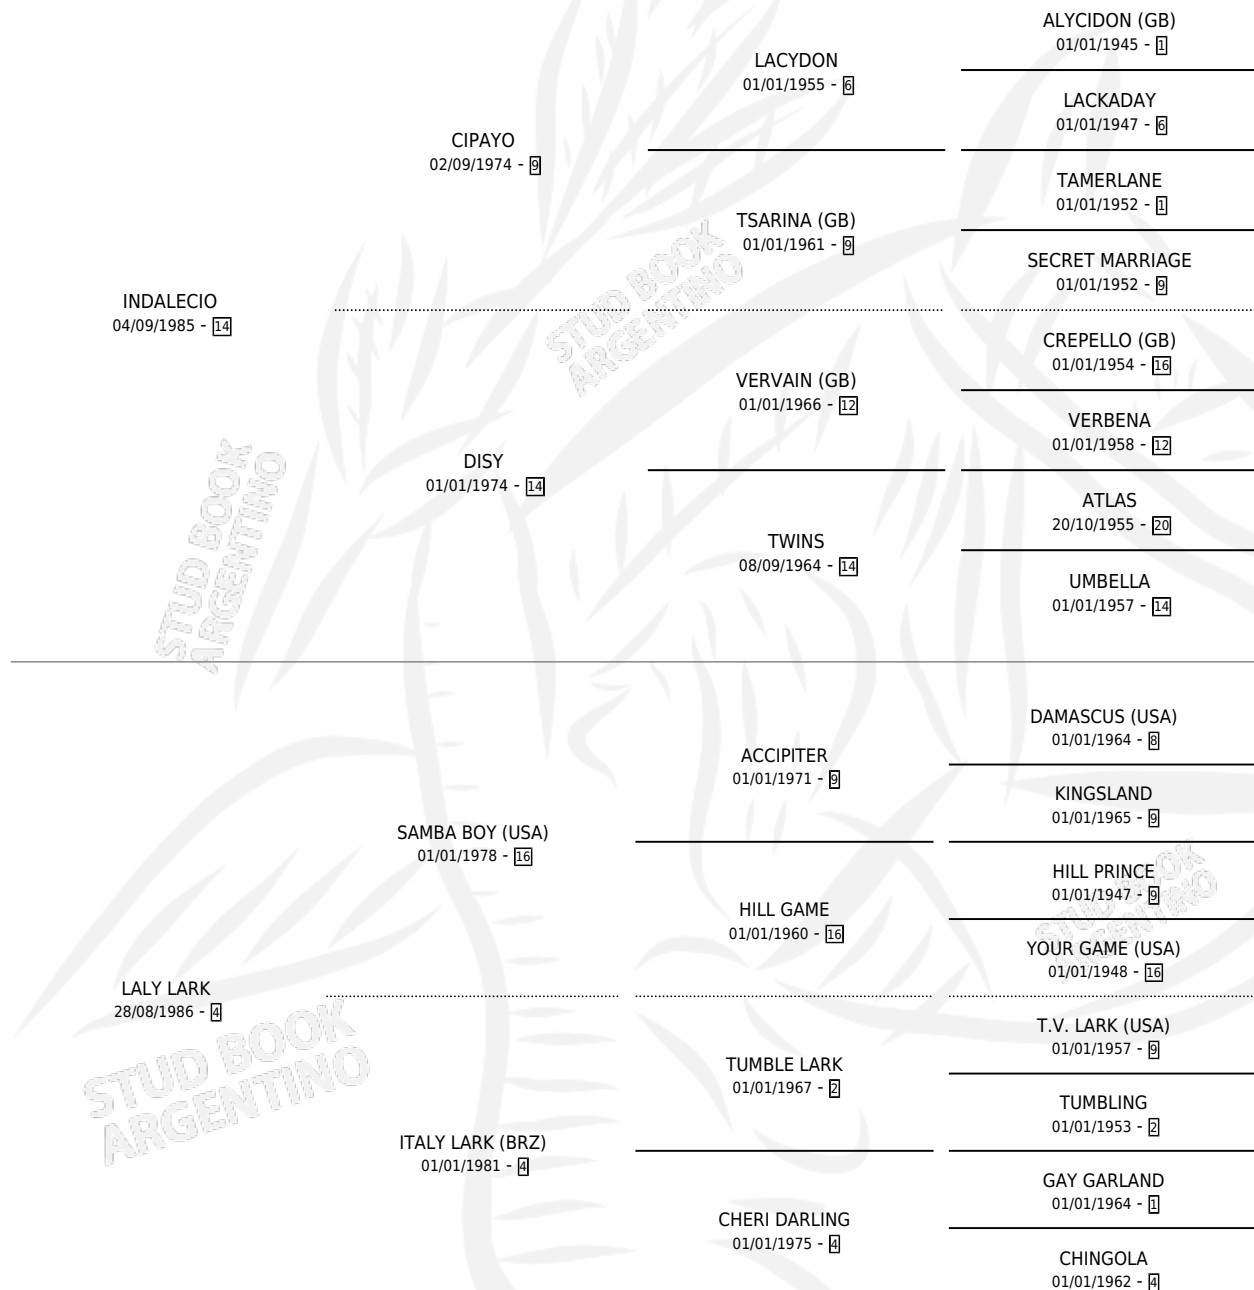

TRACK

por **INDALECIO** y **LALY LARK** por **SAMBA BOY (USA)**

Argentina · Macho · Zaino · SP · 31/07/1993
Familia 4-p · Volumen 35

ESTADO

TIPIFICACIÓN SANGUÍNEA	X
TIPIFICACIÓN POR ADN	X
PASAPORTE	X
IDENTIFICACIÓN POR MICROCHIP	X
REPRODUCTOR	X

Lugar de nacimiento: Rosa Do Sul

Criador: Sin dato

PEDIGREE

TRACK

Datos oficiales del Stud Book Argentino

Documento generado el 01/05/2026

studbook.org.ar