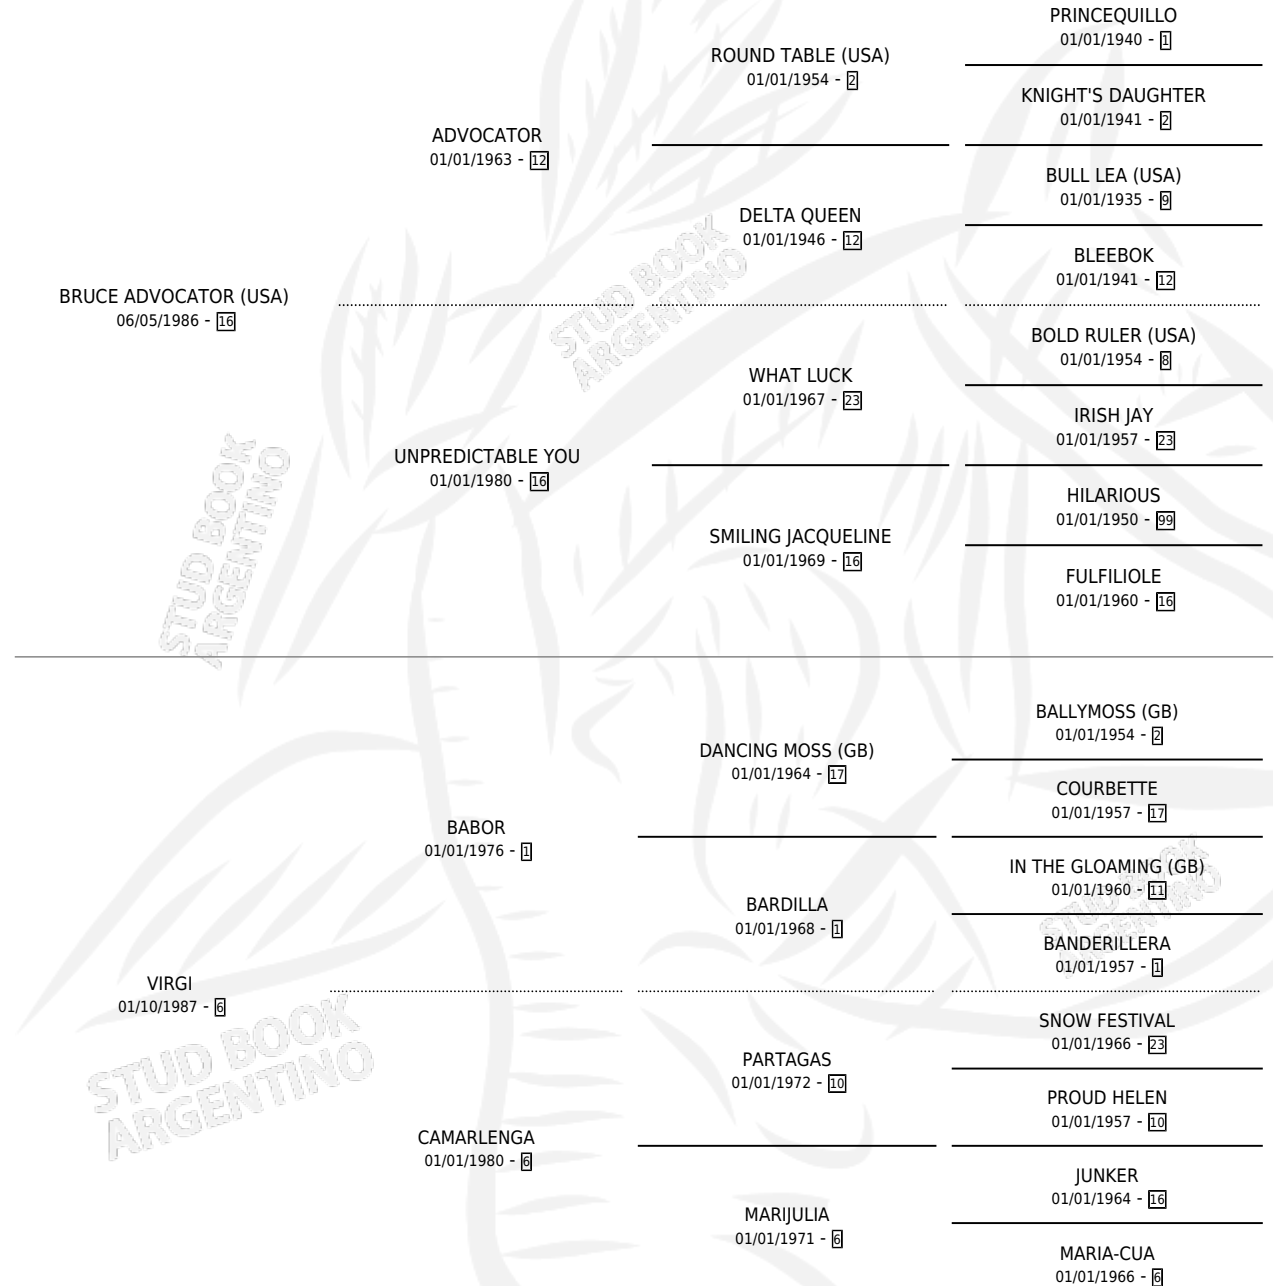

PINTO ADVOCATOR

por BRUCE ADVOCATOR (USA) y VIRGI por BABOR

Argentina · Macho · Zaino · SP · 10/07/1993
Familia 6-e · Volumen 35

ESTADO

TIPIFICACIÓN SANGUÍNEA	X
TIPIFICACIÓN POR ADN	X
PASAPORTE	X
IDENTIFICACIÓN POR MICROCHIP	X
REPRODUCTOR	X

Lugar de nacimiento: El Pretal

Criador: Sin dato

PEDIGREE

CAMPAÑA

Solo carreras oficiales de Argentina

POR EDAD

EDAD	CC	1°	2°	3°	4°	5°	NP	CLC	CLG	CLCG1	CLGG1	IMPORTE	GANANCIA / CC
2 AÑOS	1	0	0	0	0	0	1	0	0	0	0	\$0	\$0
3 AÑOS	7	1	0	0	1	2	3	0	0	0	0	\$8,755	\$1,251
4 AÑOS	4	0	0	0	1	0	3	0	0	0	0	\$325	\$81
TOTALES	12	1	0	0	2	2	7	0	0	0	0	\$9,080	\$757
%		8.3%	0.0%	0.0%	16.7%	16.7%	58.3%	0.0%	0.0%	0.0%	0.0%		