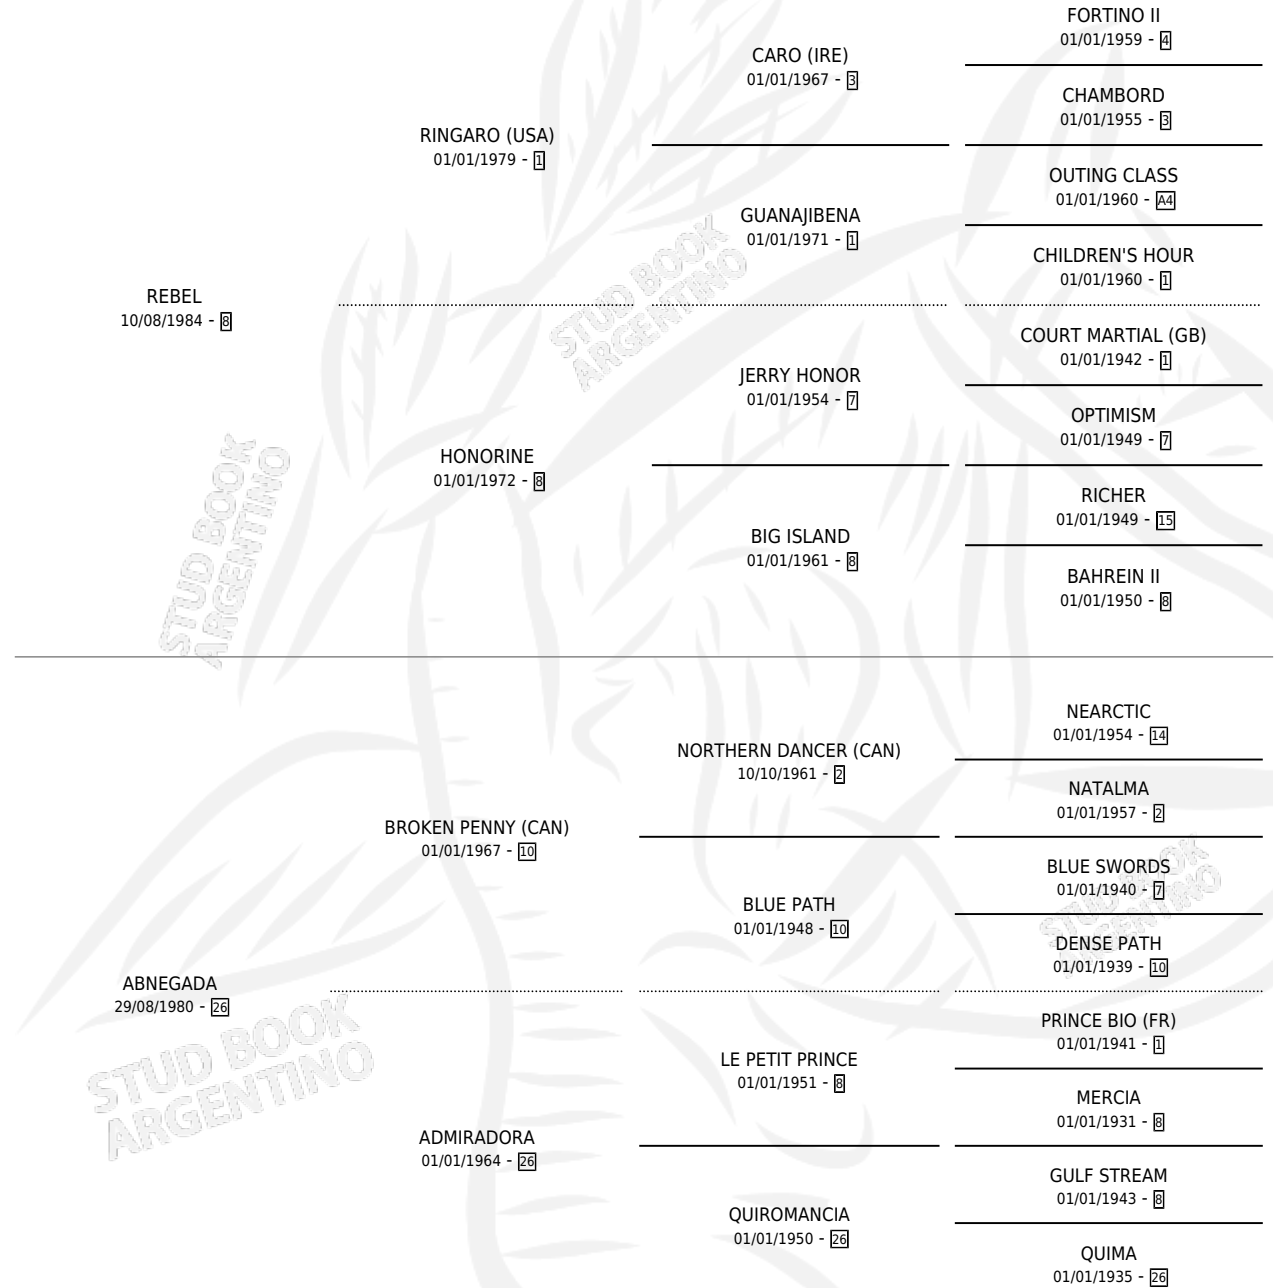

REBELDON

por **REBEL** y **ABNEGADA** por **BROKEN PENNY (CAN)**

Argentina · Macho · Tordillo · SP · 30/07/1993
Familia 26 · Volumen 35

ESTADO

TIPIFICACIÓN SANGUÍNEA	X
TIPIFICACIÓN POR ADN	X
PASAPORTE	X
IDENTIFICACIÓN POR MICROCHIP	X
REPRODUCTOR	X

Lugar de nacimiento: Teresa Maria

Criador: Sin dato

PEDIGREE

REBELDON

Datos oficiales del Stud Book Argentino

Documento generado el 26/04/2026

studbook.org.ar