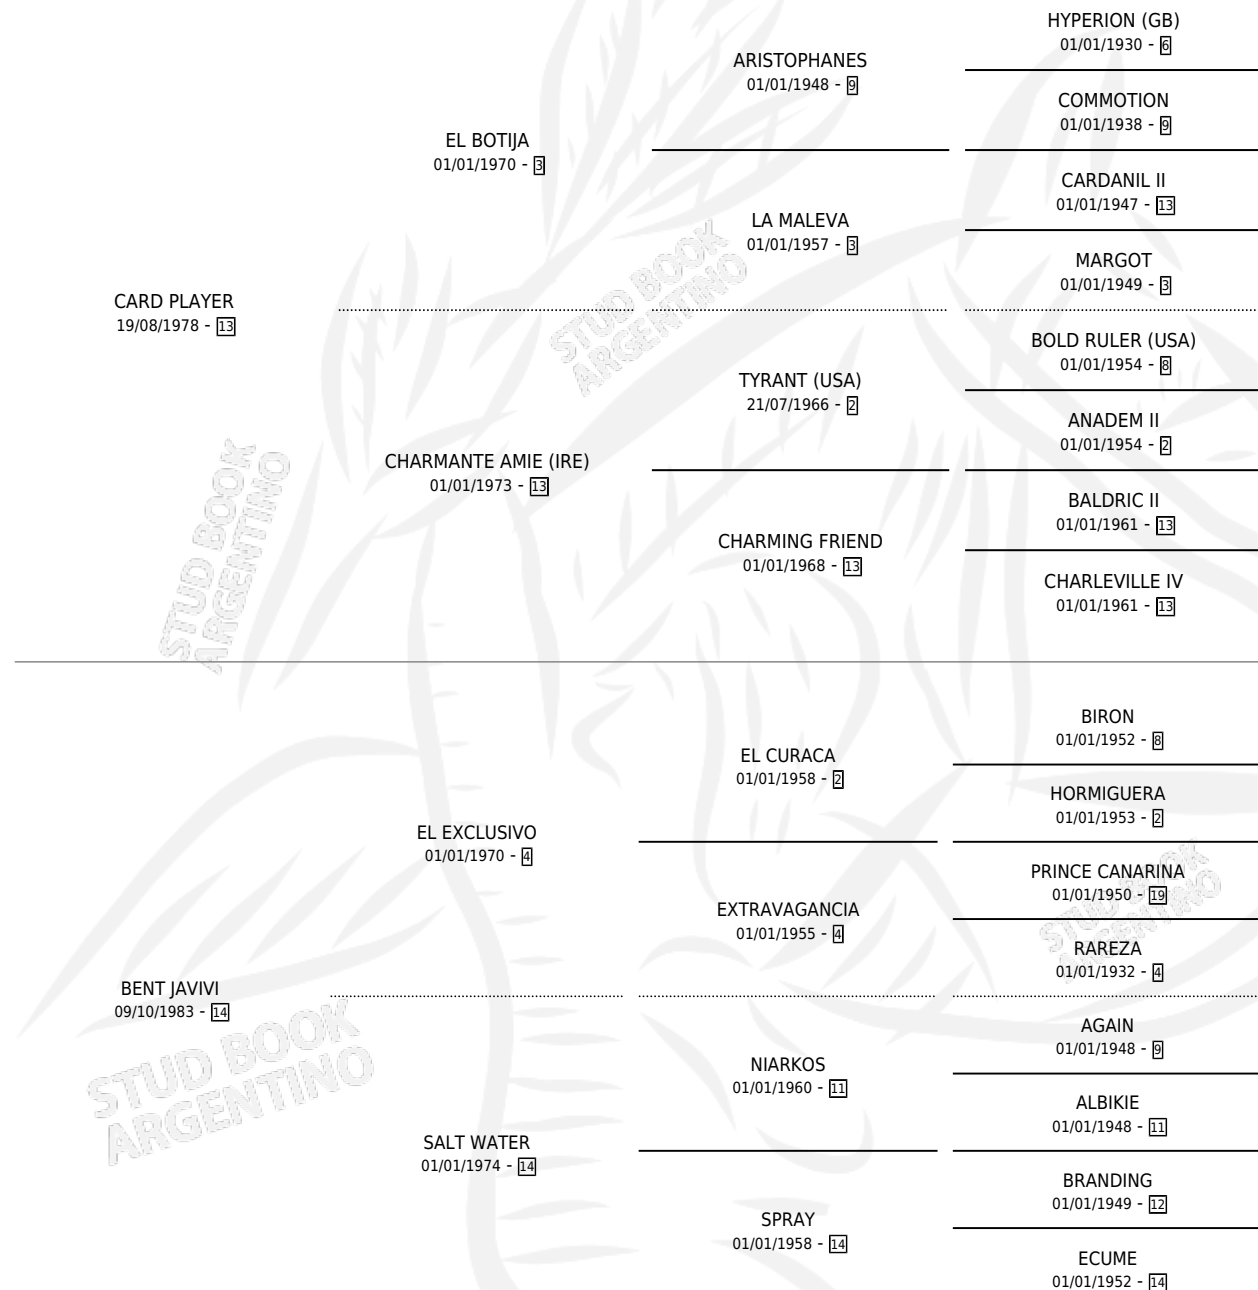

VIVIANA CAR

por **CARD PLAYER** y **BENT JAVIVI** por **EL EXCLUSIVO**

Argentina · Hembra · Zaino · SP · 10/07/1993
Familia 14-e · Volumen 35

ESTADO

TIPIFICACIÓN SANGUÍNEA	X
TIPIFICACIÓN POR ADN	X
PASAPORTE	X
IDENTIFICACIÓN POR MICROCHIP	X
REPRODUCTOR	X

Lugar de nacimiento: Milessi

Criador: Sin dato

PEDIGREE

VIVIANA CAR

Datos oficiales del Stud Book Argentino

Documento generado el 10/05/2026

studbook.org.ar