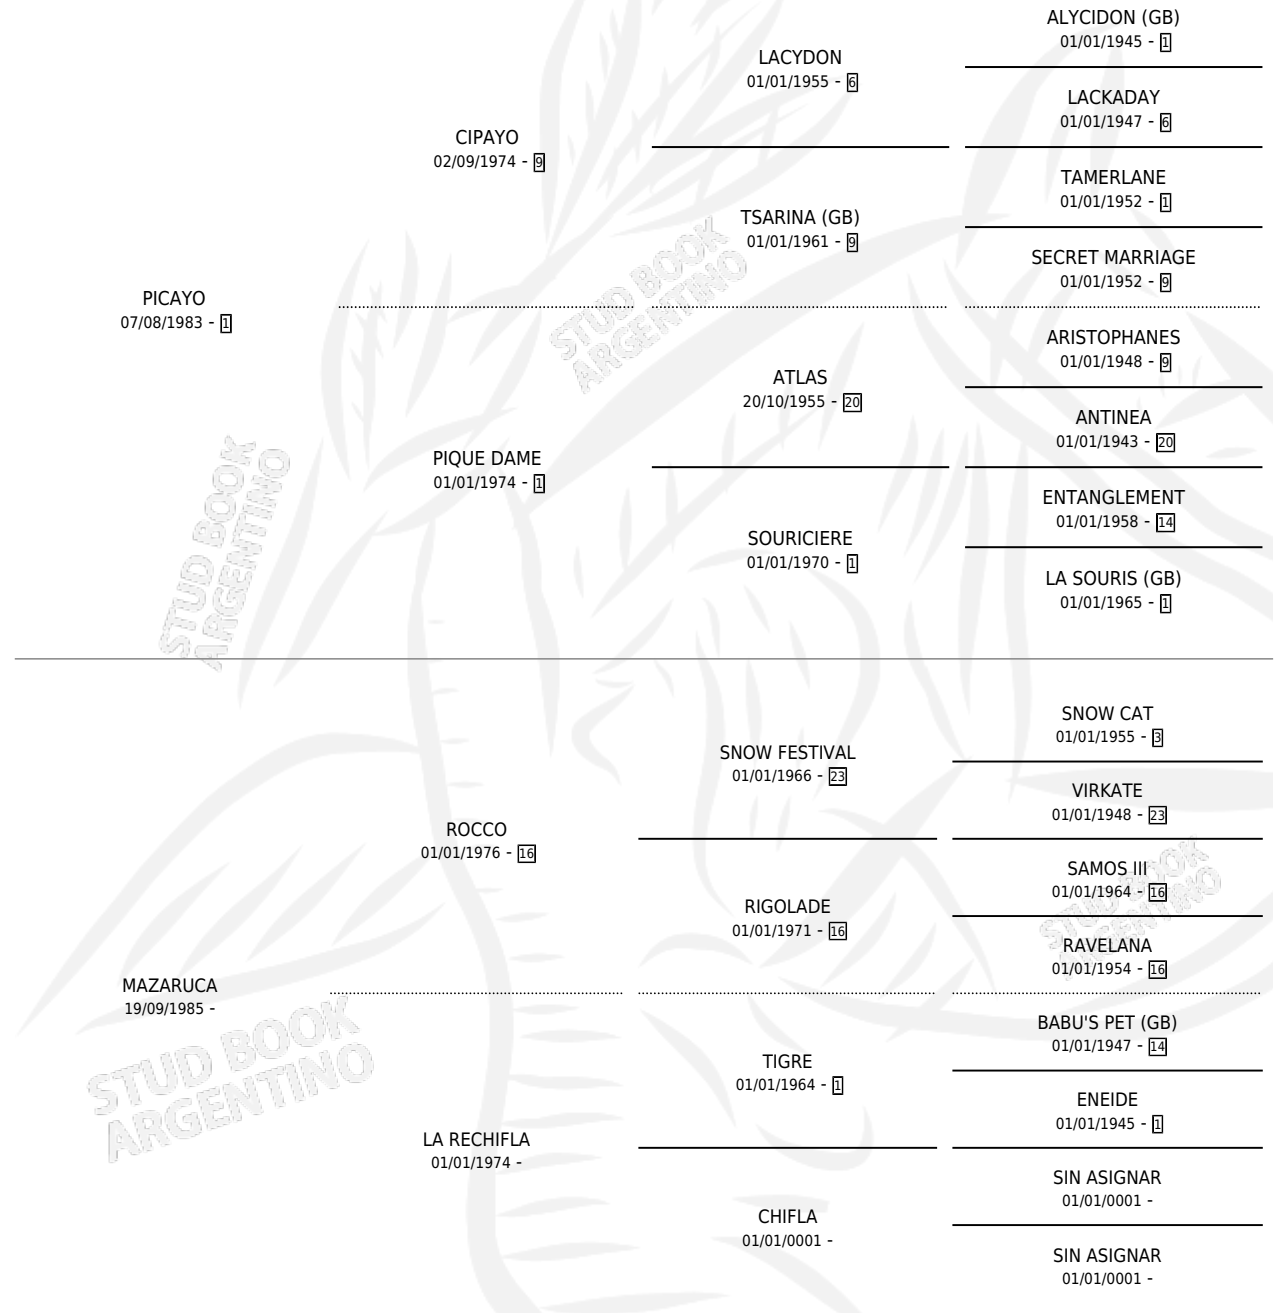

CAMPO BAJO

por PICAYO y MAZARUCA por ROCCO

Argentina · Macho · Alazan Tostado · SP · 09/07/1993
Familia · Volumen 35

ESTADO

TIPIFICACIÓN SANGUÍNEA	X
TIPIFICACIÓN POR ADN	X
PASAPORTE	X
IDENTIFICACIÓN POR MICROCHIP	X
REPRODUCTOR	X

Lugar de nacimiento: San Ambrosio

Criador: San Ambrosio

PEDIGREE

CAMPAÑA

Solo carreras oficiales de Argentina

POR EDAD

EDAD	CC	1°	2°	3°	4°	5°	NP	CLC	CLG	CLCG1	CLGG1	IMPORTE	GANANCIA / CC
2 AÑOS	1	0	0	0	0	0	1	1	0	0	0	\$0	\$0
4 AÑOS	1	0	0	0	0	0	1	0	0	0	0	\$0	\$0
5 AÑOS	3	0	0	0	0	0	3	0	0	0	0	\$0	\$0
TOTALES	5	0	0	0	0	0	5	1	0	0	0	\$0	\$0
%		0.0%	0.0%	0.0%	0.0%	0.0%	100%	20.0%	0.0%	0.0%	0.0%		