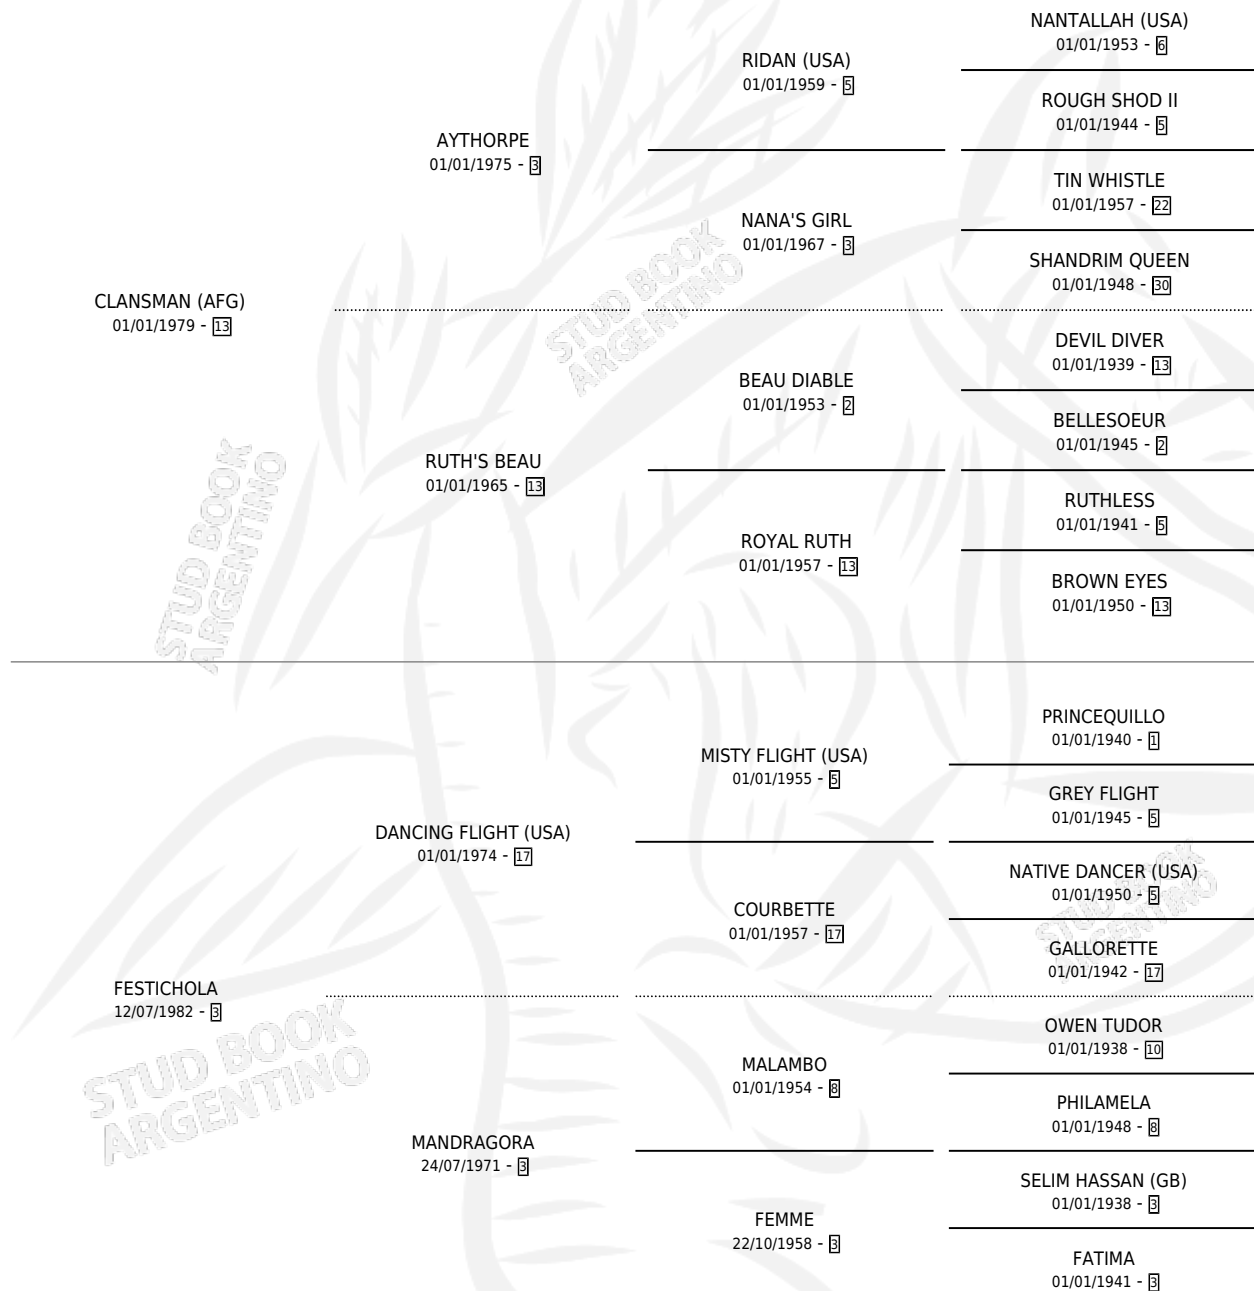

CATS

por **CLANSMAN (AFG)** y **FESTICHOLA** por **DANCING FLIGHT (USA)**

Argentina · Hembra · Alazan · SP · 27/07/1993
Familia 3-n · Volumen 35

ESTADO

TIPIFICACIÓN SANGUÍNEA	X
TIPIFICACIÓN POR ADN	X
PASAPORTE	X
IDENTIFICACIÓN POR MICROCHIP	X
REPRODUCTOR	X

Lugar de nacimiento: El Candil

Criador: Sin dato

PEDIGREE