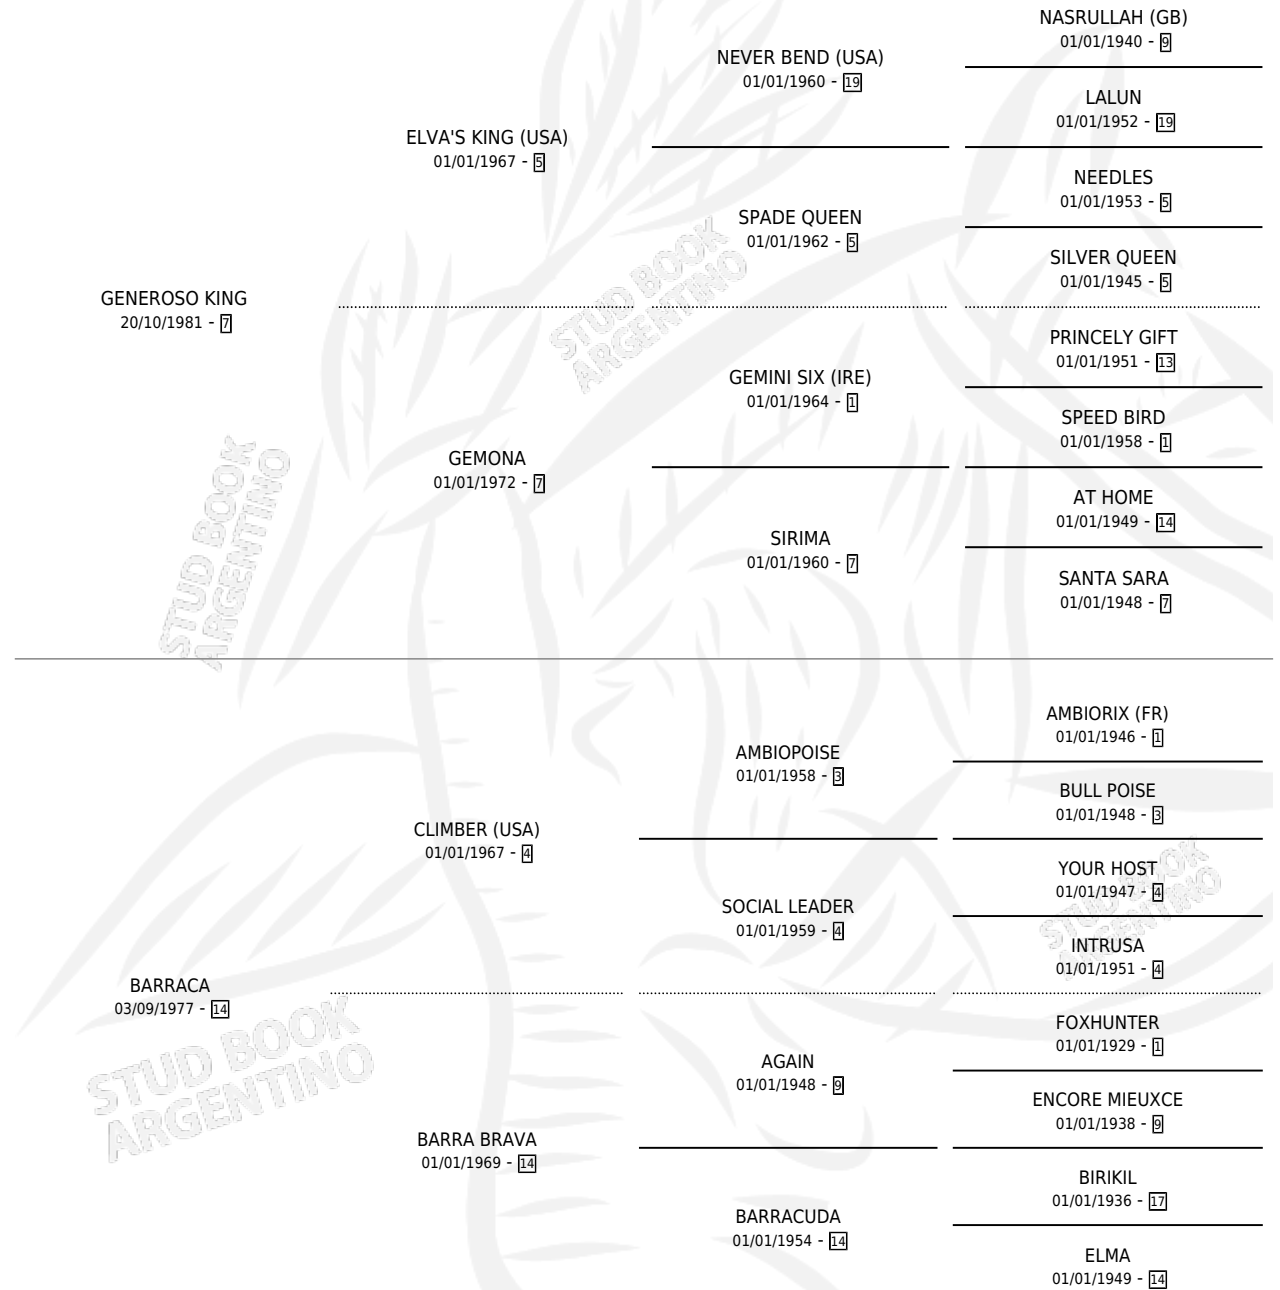

ONDA BUENA

por **GENEROSO KING** y **BARRACA** por **CLIMBER (USA)**

Argentina · Hembra · Zaino · SP · 27/07/1993
Familia 14 · Volumen 35

ESTADO

TIPIFICACIÓN SANGUÍNEA	X
TIPIFICACIÓN POR ADN	X
PASAPORTE	X
IDENTIFICACIÓN POR MICROCHIP	X
REPRODUCTOR	X

Lugar de nacimiento: Danymar

Criador: Aon German

PEDIGREE

CAMPAÑA

Solo carreras oficiales de Argentina

POR EDAD

EDAD	CC	1°	2°	3°	4°	5°	NP	CLC	CLG	CLCG1	CLGG1	IMPORTE	GANANCIA / CC
4 AÑOS	2	0	0	0	0	0	2	0	0	0	0	\$0	\$0
TOTALES	2	0	0	0	0	0	2	0	0	0	0	\$0	\$0
%		0.0%	0.0%	0.0%	0.0%	0.0%	100%	0.0%	0.0%	0.0%	0.0%		