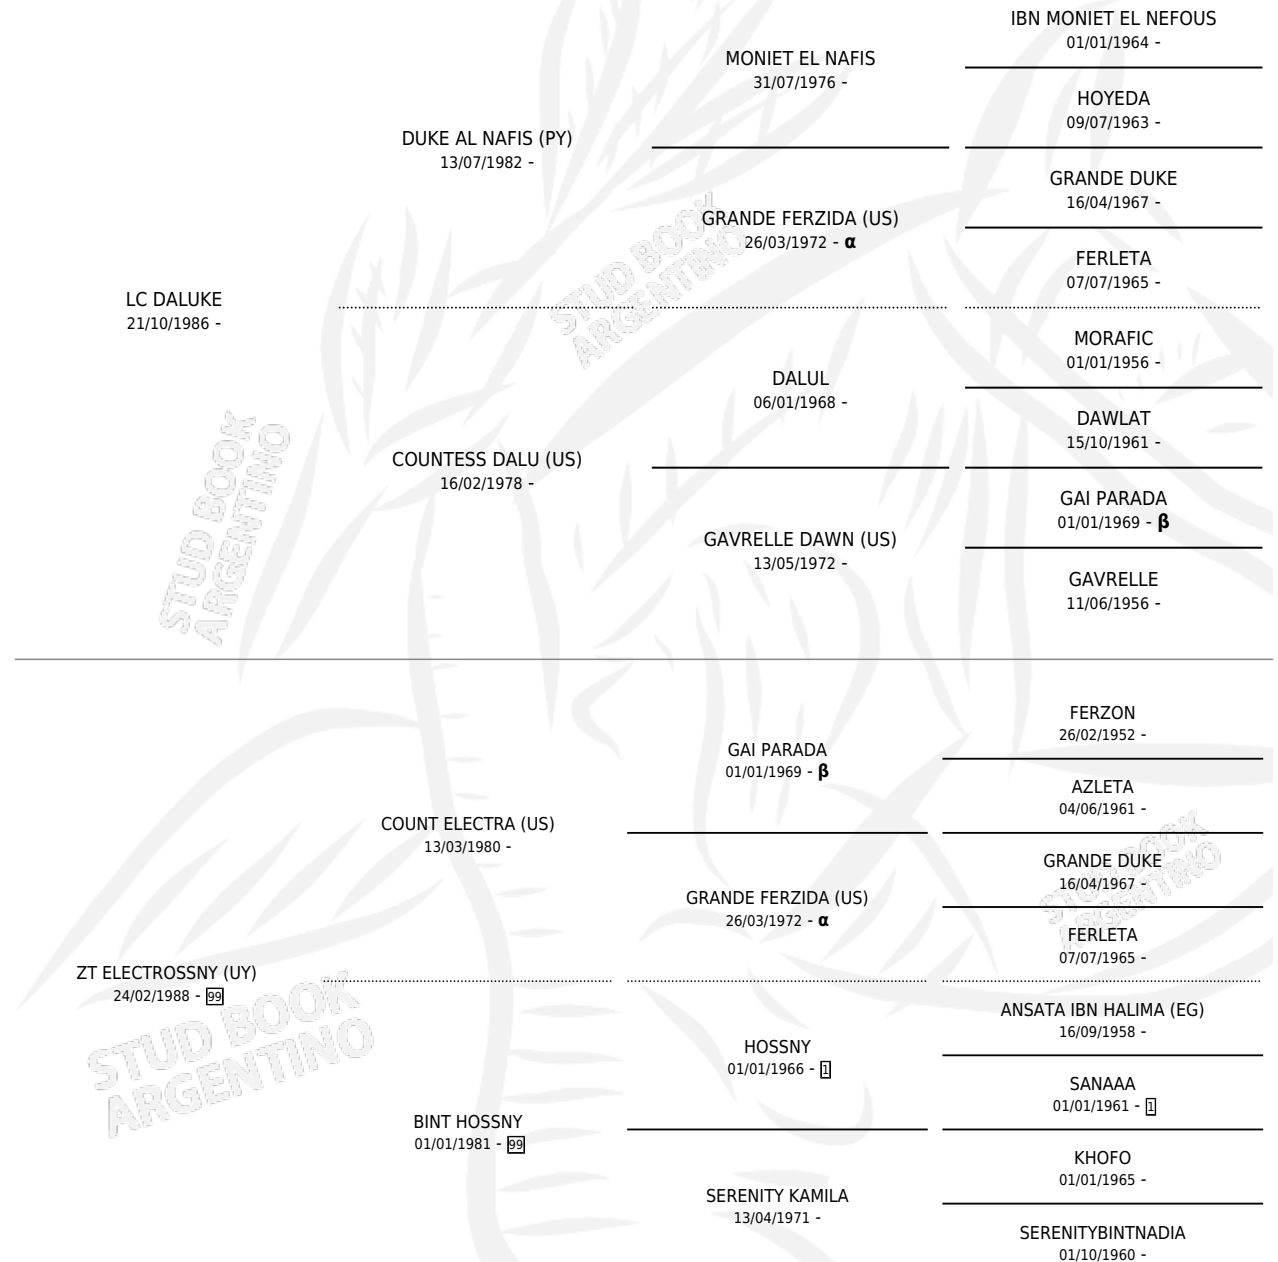

LAN HARDAN

por LC DALUKE y ZT ELECTROSSNY (UY) por COUNT ELECTRA (US)

Argentina · Hembra · Alazan · AP · 29/07/1993
Familia 99 · Volumen 35

ESTADO

TIPIFICACIÓN SANGUÍNEA	X
TIPIFICACIÓN POR ADN	X
PASAPORTE	X
IDENTIFICACIÓN POR MICROCHIP	X
REPRODUCTOR	X

Lugar de nacimiento: Rubaiyat
Criador: Sin dato

PEDIGREE

INBREEDING : α , β

LAN HARDAN

Datos oficiales del Stud Book Argentino

Documento generado el 15/05/2026

studbook.org.ar