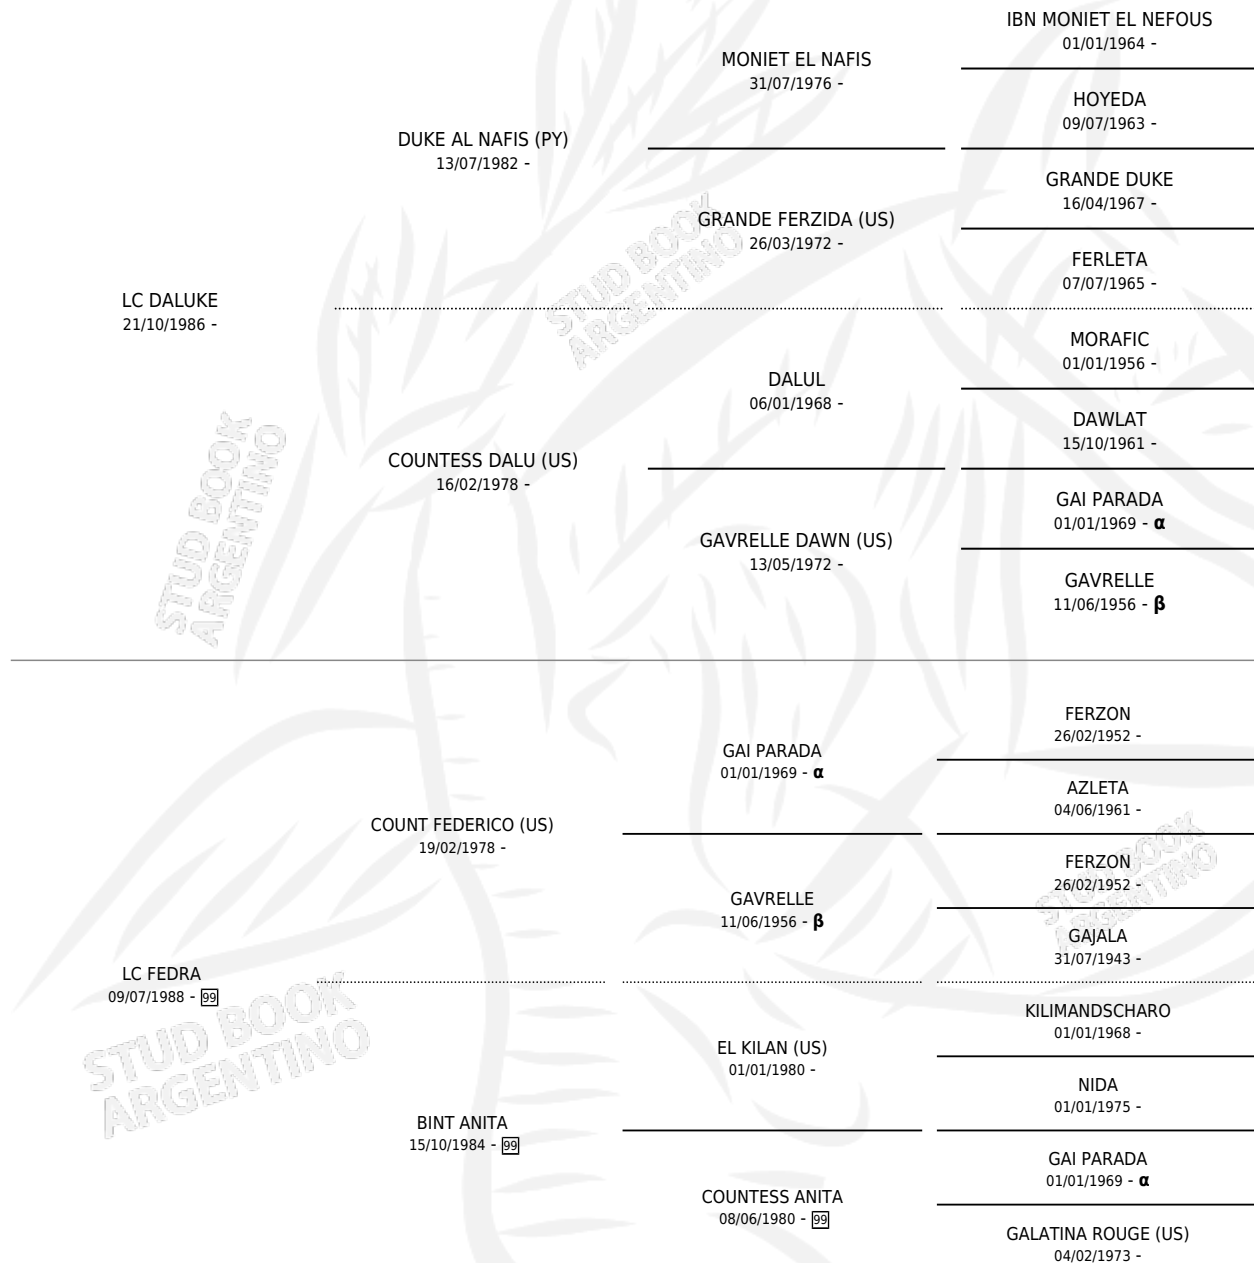

# DESERT GOLDEN

por LC DALUKE y LC FEDRA por COUNT FEDERICO (US)

Argentina · Macho · Tordillo · AP · 13/07/1993  
Familia 99 · Volumen 35

## ESTADO

TIPIFICACIÓN SANGUÍNEA	X
TIPIFICACIÓN POR ADN	X
PASAPORTE	X
IDENTIFICACIÓN POR MICROCHIP	X
REPRODUCTOR	X

**Lugar de nacimiento:** Rubaiyat  
**Criador:** Sin dato

## PEDIGREE

INBREEDING :  $\alpha$ ,  $\beta$