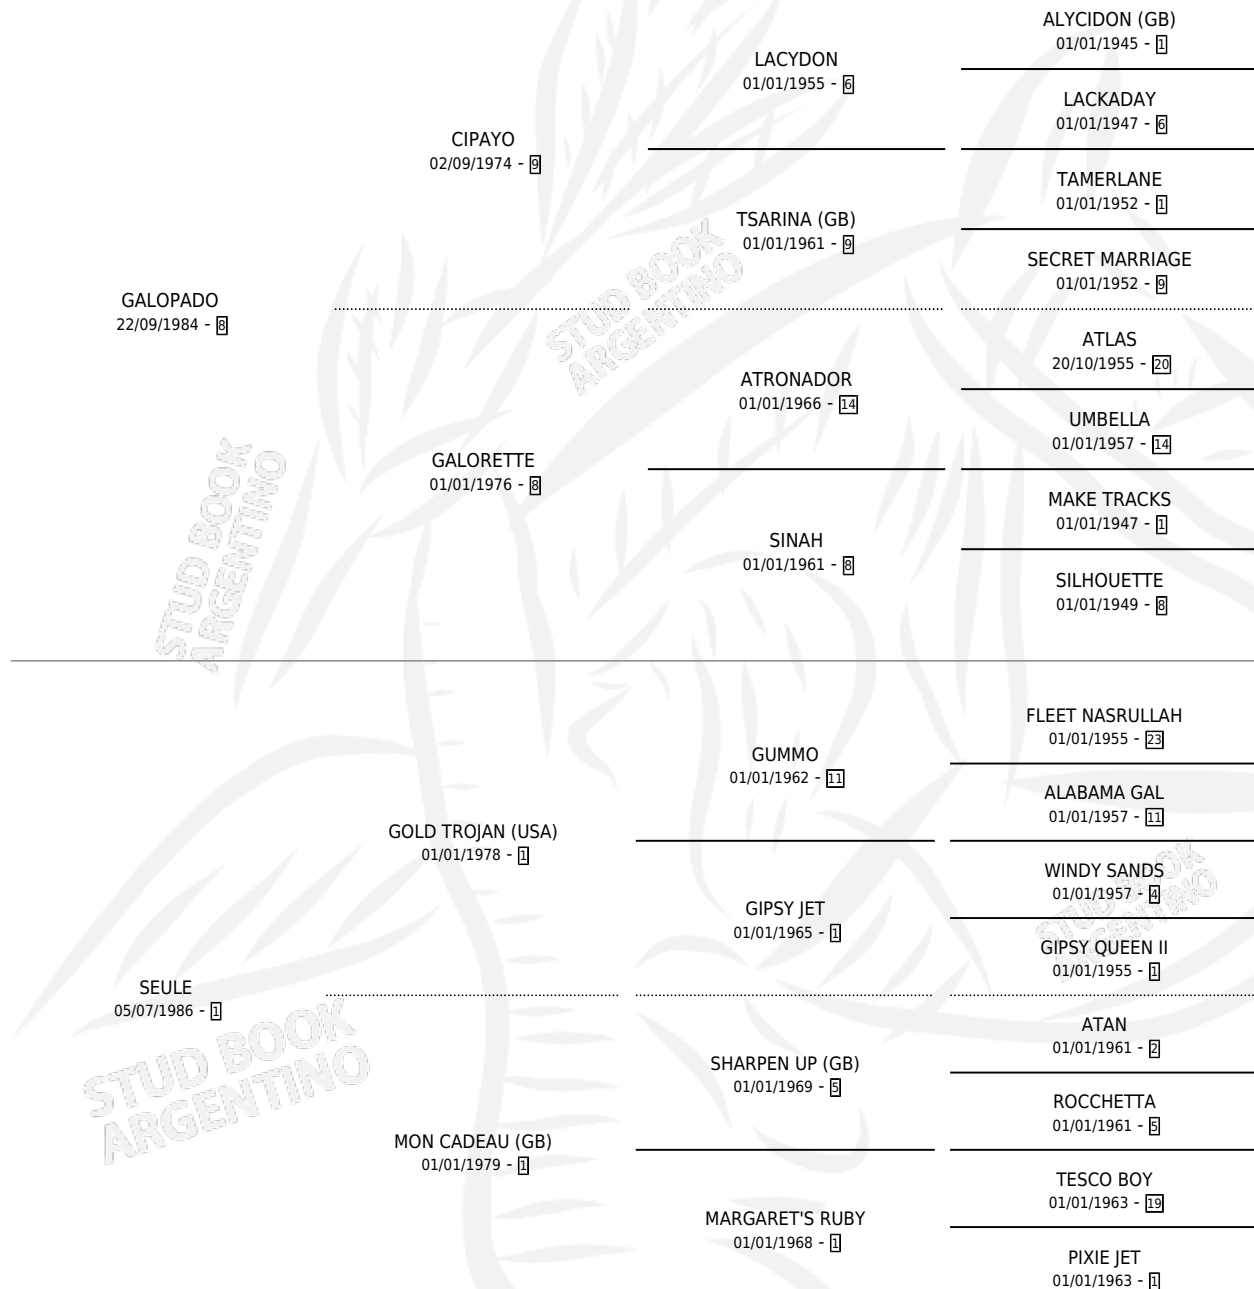

Lugar de nacimiento: Las Matildes

Criador: Sin dato

~

HIJOS

	MACHOS	HEMBRAS
2 NACIERON	0	2
1 CORRIERON	0	1
1 GANARON	0	1
0 GANADORES CL	0 GANADORES GR	0 GANADORES G1

PEDIGREE

CAMPAÑA

Solo carreras oficiales de Argentina