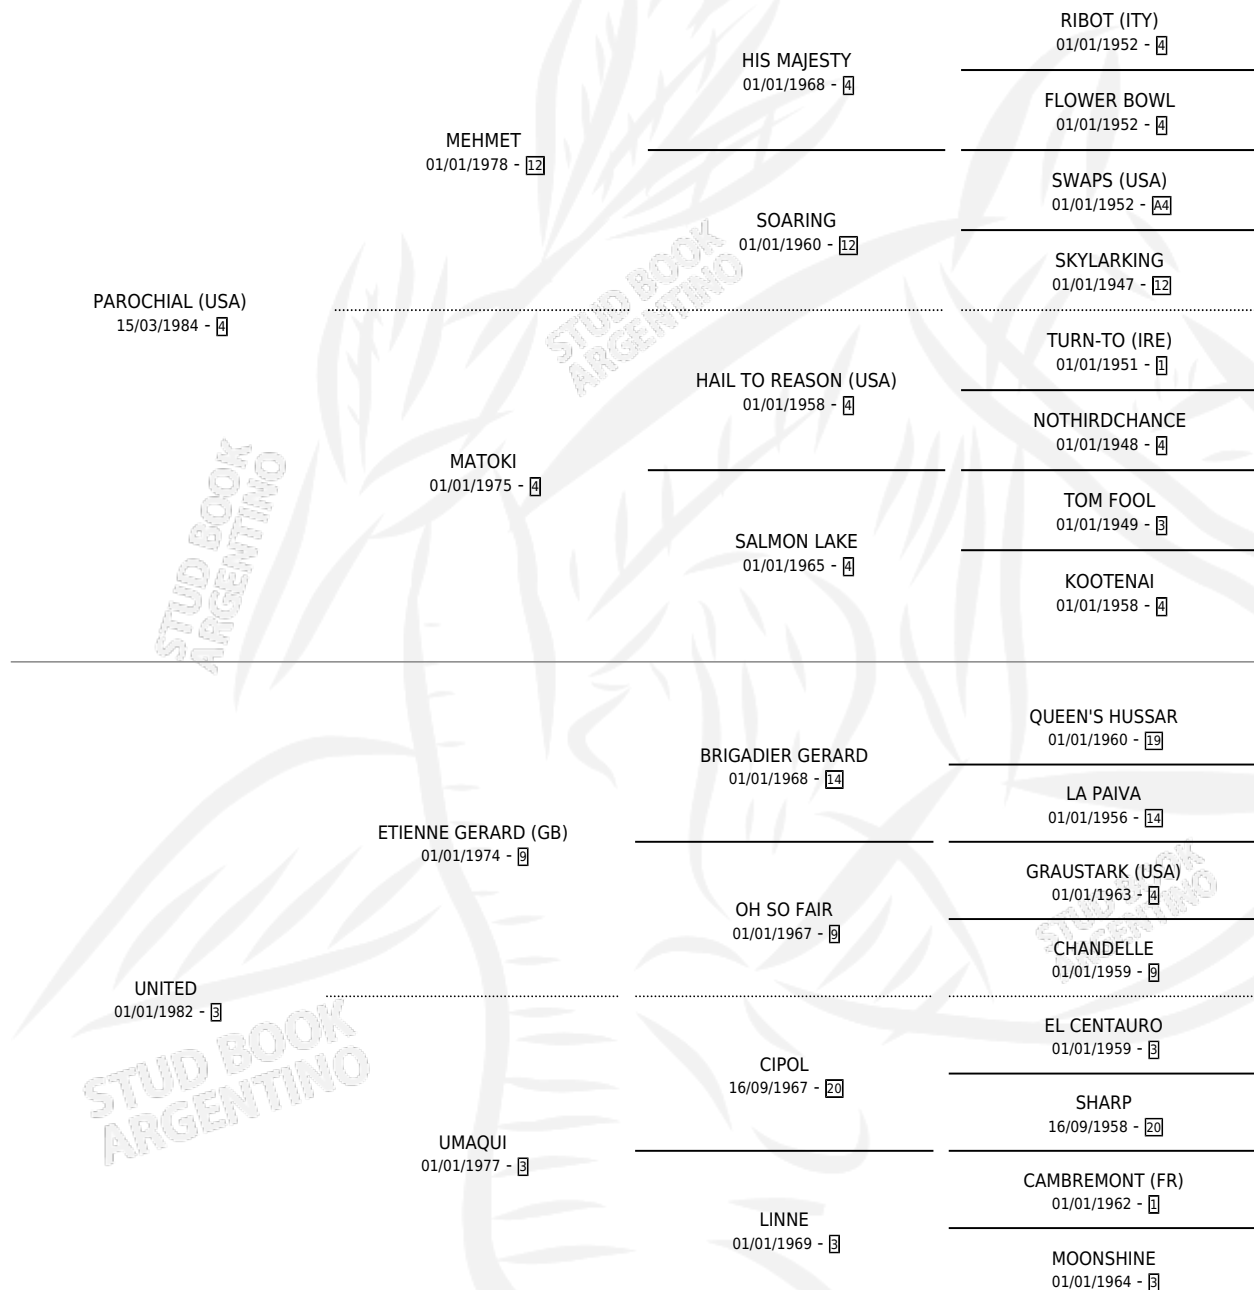

UNION BROTHER

por PAROCHIAL (USA) y UNITED por ETIENNE GERARD (GB)

Argentina · Macho · Alazan · SP · 05/08/1993
Familia 3-o · Volumen 35

ESTADO

TIPIFICACIÓN SANGUÍNEA	X
TIPIFICACIÓN POR ADN	X
PASAPORTE	X
IDENTIFICACIÓN POR MICROCHIP	X
REPRODUCTOR	X

Lugar de nacimiento: Tres Pinos

Criador: Sin dato

PEDIGREE

CAMPAÑA

Solo carreras oficiales de Argentina

POR EDAD

EDAD	CC	1°	2°	3°	4°	5°	NP	CLC	CLG	CLCG1	CLGG1	IMPORTE	GANANCIA / CC
3 AÑOS	6	0	0	0	0	0	6	0	0	0	0	\$0	\$0
4 AÑOS	1	0	0	0	0	0	1	0	0	0	0	\$0	\$0
5 AÑOS	2	0	0	0	0	0	2	0	0	0	0	\$0	\$0
TOTALES	9	0	0	0	0	0	9	0	0	0	0	\$0	\$0
%		0.0%	0.0%	0.0%	0.0%	0.0%	100%	0.0%	0.0%	0.0%	0.0%		