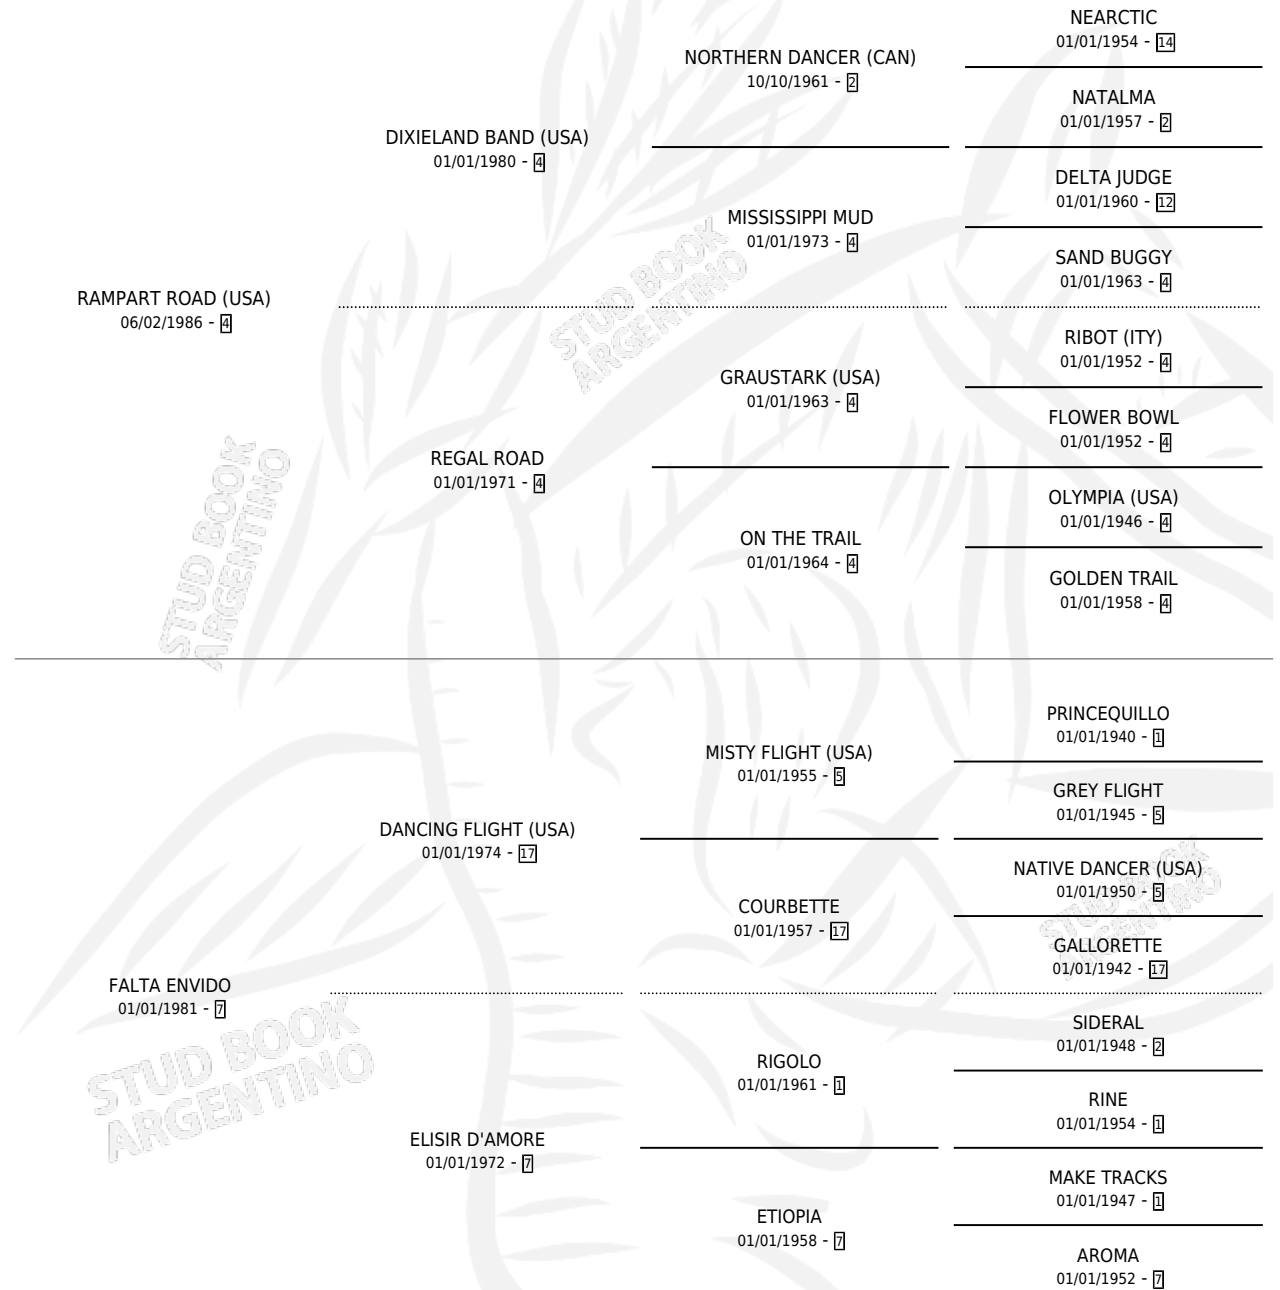

ENVIDIA

por **RAMPART ROAD (USA)** y **FALTA ENVIDO** por **DANCING FLIGHT (USA)**

Argentina · Hembra · Zaino Colorado · SP · 27/07/1993
Familia 7 · Volumen 35

ESTADO

TIPIFICACIÓN SANGUÍNEA	X
TIPIFICACIÓN POR ADN	X
PASAPORTE	X
IDENTIFICACIÓN POR MICROCHIP	X
REPRODUCTOR	X

Lugar de nacimiento: El Candil

Criador: Sin dato

PEDIGREE

CAMPAÑA

Solo carreras oficiales de Argentina

POR EDAD

EDAD	CC	1°	2°	3°	4°	5°	NP	CLC	CLG	CLCG1	CLGG1	IMPORTE	GANANCIA / CC
2 AÑOS	2	0	0	0	0	1	1	0	0	0	0	\$0	\$0
3 AÑOS	5	1	2	0	1	1	0	0	0	0	0	\$10,400	\$2,080
4 AÑOS	6	0	1	0	2	0	3	0	0	0	0	\$1,930	\$322
TOTALES	13	1	3	0	3	2	4	0	0	0	0	\$12,330	\$948
%		7.7%	23.1%	0.0%	23.1%	15.4%	30.8%	0.0%	0.0%	0.0%	0.0%		

Ganadora en San Isidro - \$12,330, a los 3 años.

POR DISTANCIA

HIPODROMO	CC	1°	2°	3°	4°	5°	NP	CLC	CLG	CLCG1	CLGG1	IMPORTE
SAN ISIDRO	7	1	1	0	0	1	4	0	0	0	0	\$9,100
1000 MTS	6	1	1	0	0	1	3	0	0	0	0	\$9,100
1200 MTS	1	0	0	0	0	0	1	0	0	0	0	\$0
PALERMO	5	0	1	0	3	1	0	0	0	0	0	\$2,290
1000 MTS	5	0	1	0	3	1	0	0	0	0	0	\$2,290
LA PLATA	1	0	1	0	0	0	0	0	0	0	0	\$940
1100 MTS	1	0	1	0	0	0	0	0	0	0	0	\$940