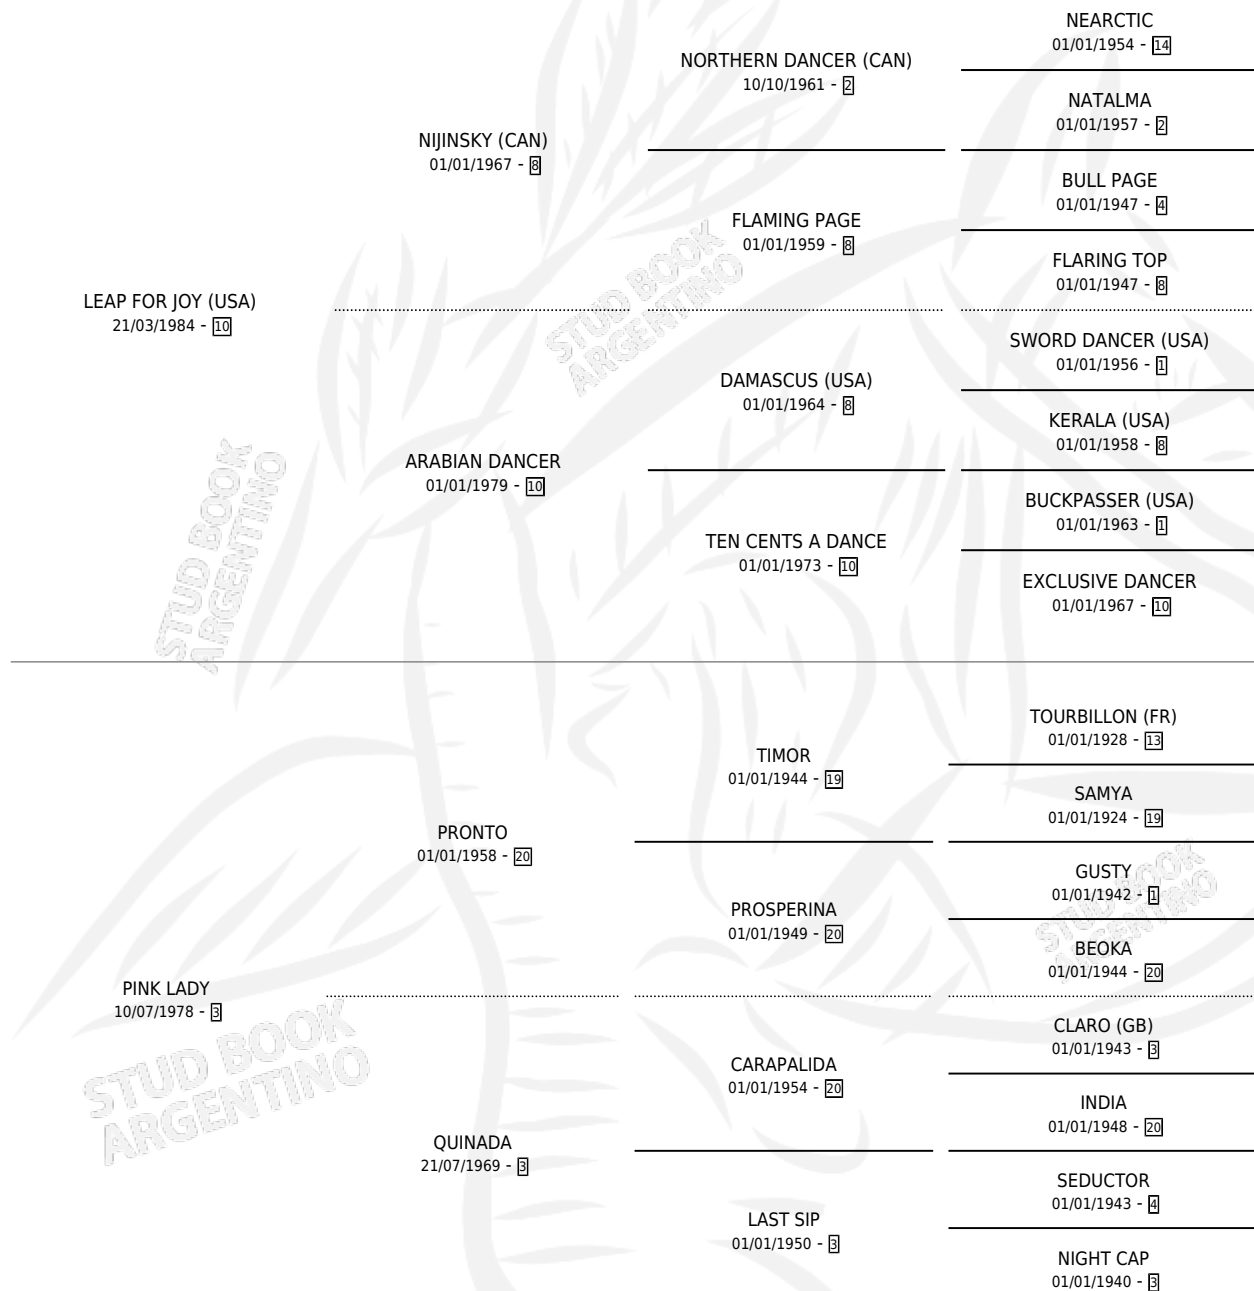

DANCER'S DRINK

por LEAP FOR JOY (USA) y PINK LADY por PRONTO

Argentina · Macho · Zaino Doradillo · SP · 19/07/1993
Familia 3-e · Volumen 35

ESTADO

TIPIFICACIÓN SANGUÍNEA	X
TIPIFICACIÓN POR ADN	X
PASAPORTE	X
IDENTIFICACIÓN POR MICROCHIP	X
REPRODUCTOR	X

Lugar de nacimiento: Campo particular

Criador: Sin dato

PEDIGREE