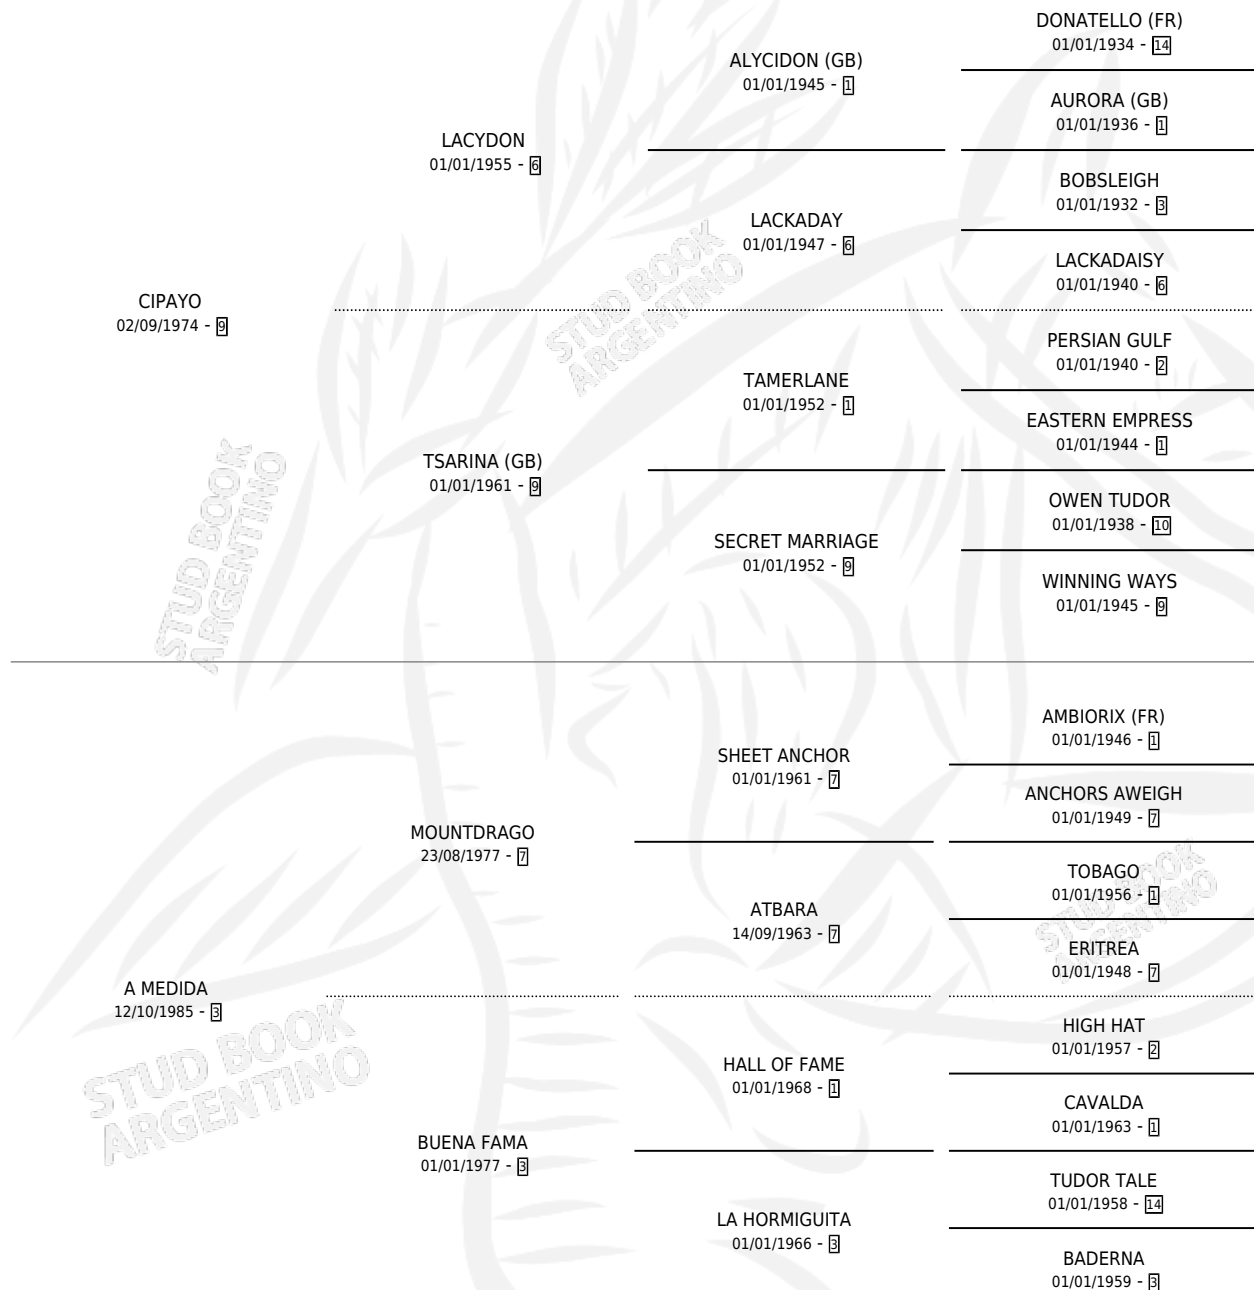

Lugar de nacimiento: La Irenita

Criador: Sin dato

~

HIJOS

	MACHOS	HEMBRAS
6 NACIERON	2	4
2 CORRIERON	2	0
1 GANARON	1	0
0 GANADORES CL	0 GANADORES GR	0 GANADORES G1

PEDIGREE

CAMPAÑA

Solo carreras oficiales de Argentina