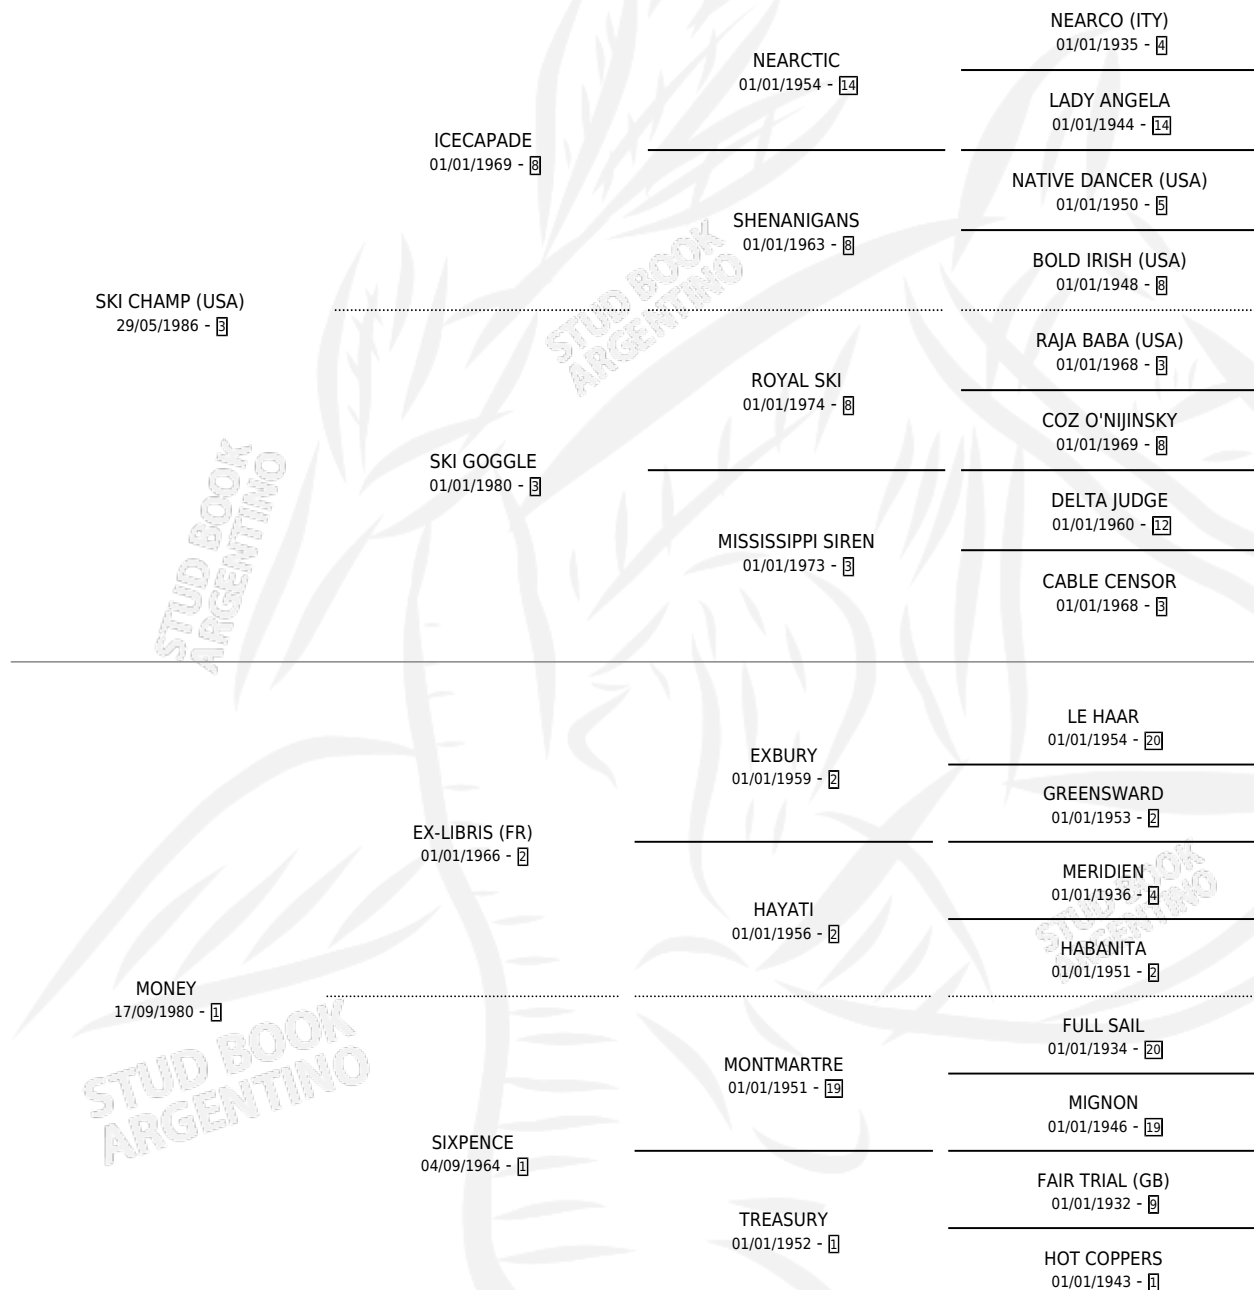

SKINEY

por **SKI CHAMP (USA)** y **MONEY** por **EX-LIBRIS (FR)**

Argentina · Macho · Tordillo · SP · 04/08/1993
Familia 1-p · Volumen 35

ESTADO

TIPIFICACIÓN SANGUÍNEA	✓
TIPIFICACIÓN POR ADN	X
PASAPORTE	X
IDENTIFICACIÓN POR MICROCHIP	X
REPRODUCTOR	X

Lugar de nacimiento: Cumeneyen

Criador: Cumeneyen

PEDIGREE

EXPORTACIÓN / IMPORTACIÓN

FECHA	MOVIMIENTO	PAÍS
01/03/1995	EXPORTADO	CHILE

SKINEY

Datos oficiales del Stud Book Argentino

Documento generado el 14/07/2025