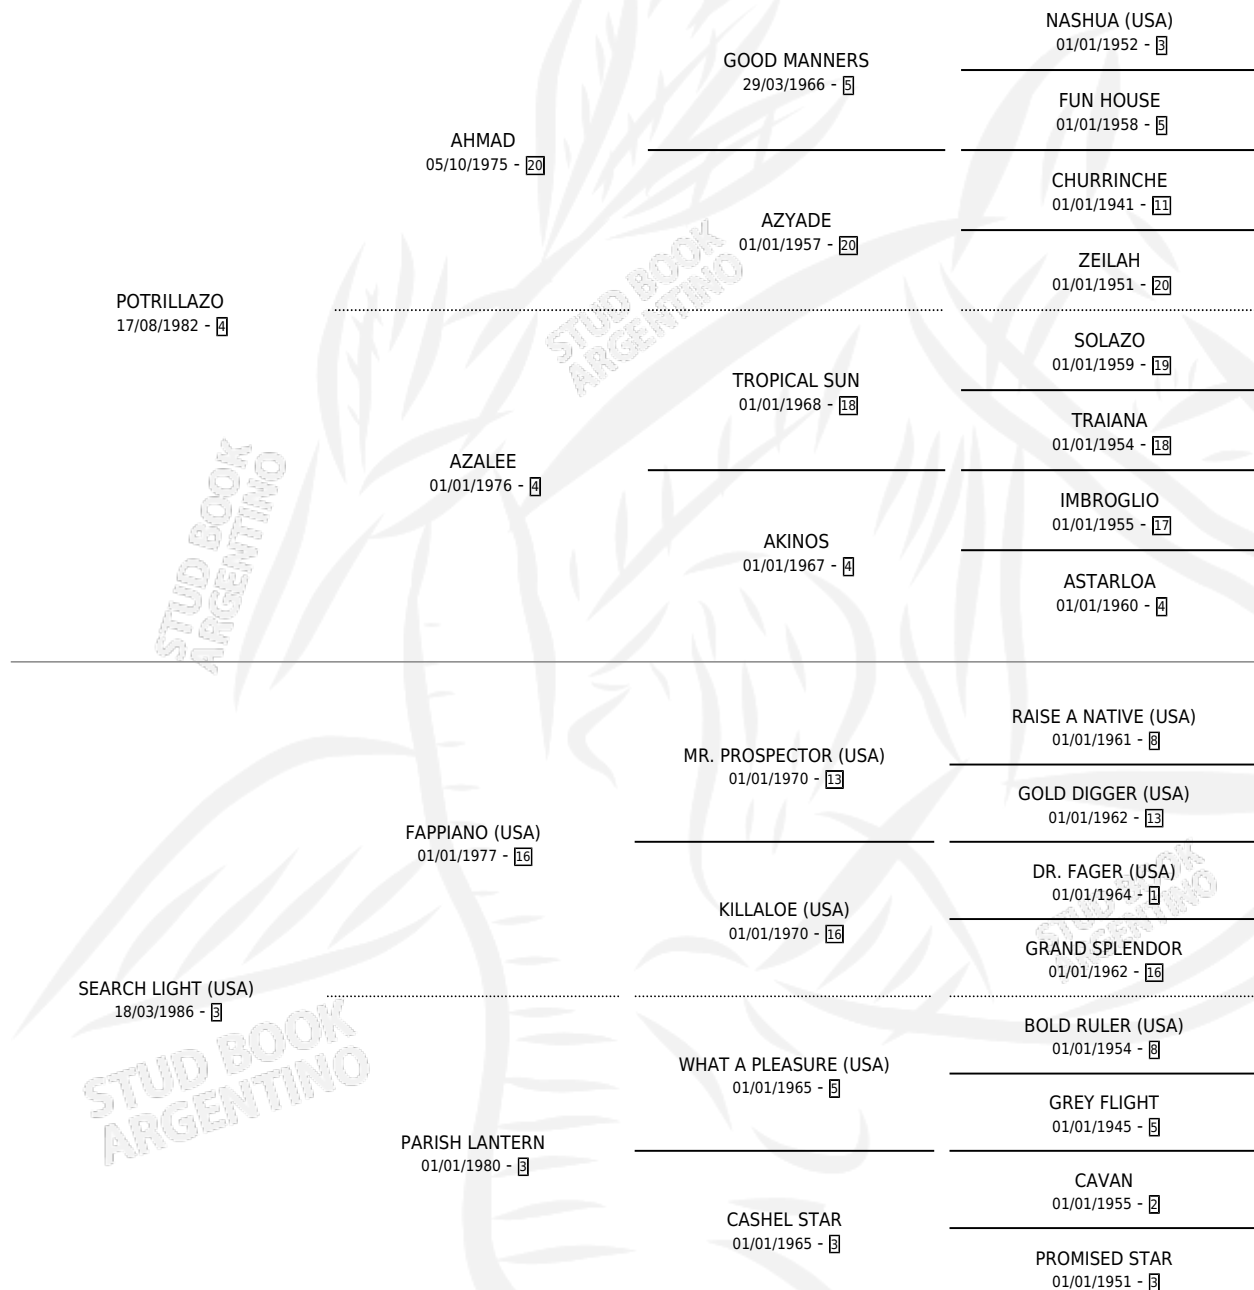

POTRI LIGHT

por **POTRILLAZO** y **SEARCH LIGHT (USA)** por **FAPPIANO (USA)**

Argentina · Macho · Alazan Tostado · SP · 18/07/1993
Familia 3-e · Volumen 35

ESTADO

TIPIFICACIÓN SANGUÍNEA	✓
TIPIFICACIÓN POR ADN	✓
PASAPORTE	X
IDENTIFICACIÓN POR MICROCHIP	X
REPRODUCTOR	✓

Lugar de nacimiento: La Madrugada

Criador: La Madrugada

~

HIJOS

	MACHOS	HEMBRAS
37 NACIERON	17	20
8 CORRIERON	4	4
3 GANARON	2	1

0	0	0
GANADORES CL	GANADORES GR	GANADORES G1

PEDIGREE

CAMPAÑA

Solo carreras oficiales de Argentina

POR EDAD

EDAD	CC	1°	2°	3°	4°	5°	NP	CLC	CLG	CLCG1	CLGG1	IMPORTE	GANANCIA / CC
2 AÑOS	3	1	1	1	0	0	0	2	0	2	0	\$19,350	\$6,450
3 AÑOS	4	0	1	1	0	0	2	3	0	1	0	\$15,320	\$3,830
4 AÑOS	4	1	1	0	0	0	2	1	0	0	0	\$6,112	\$1,528
TOTALES	11	2	3	2	0	0	4	6	0	3	0	\$40,782	\$3,707
%		18.2%	27.3%	18.2%	0.0%	0.0%	36.4%	54.5%	0.0%	50.0%	0.0%		