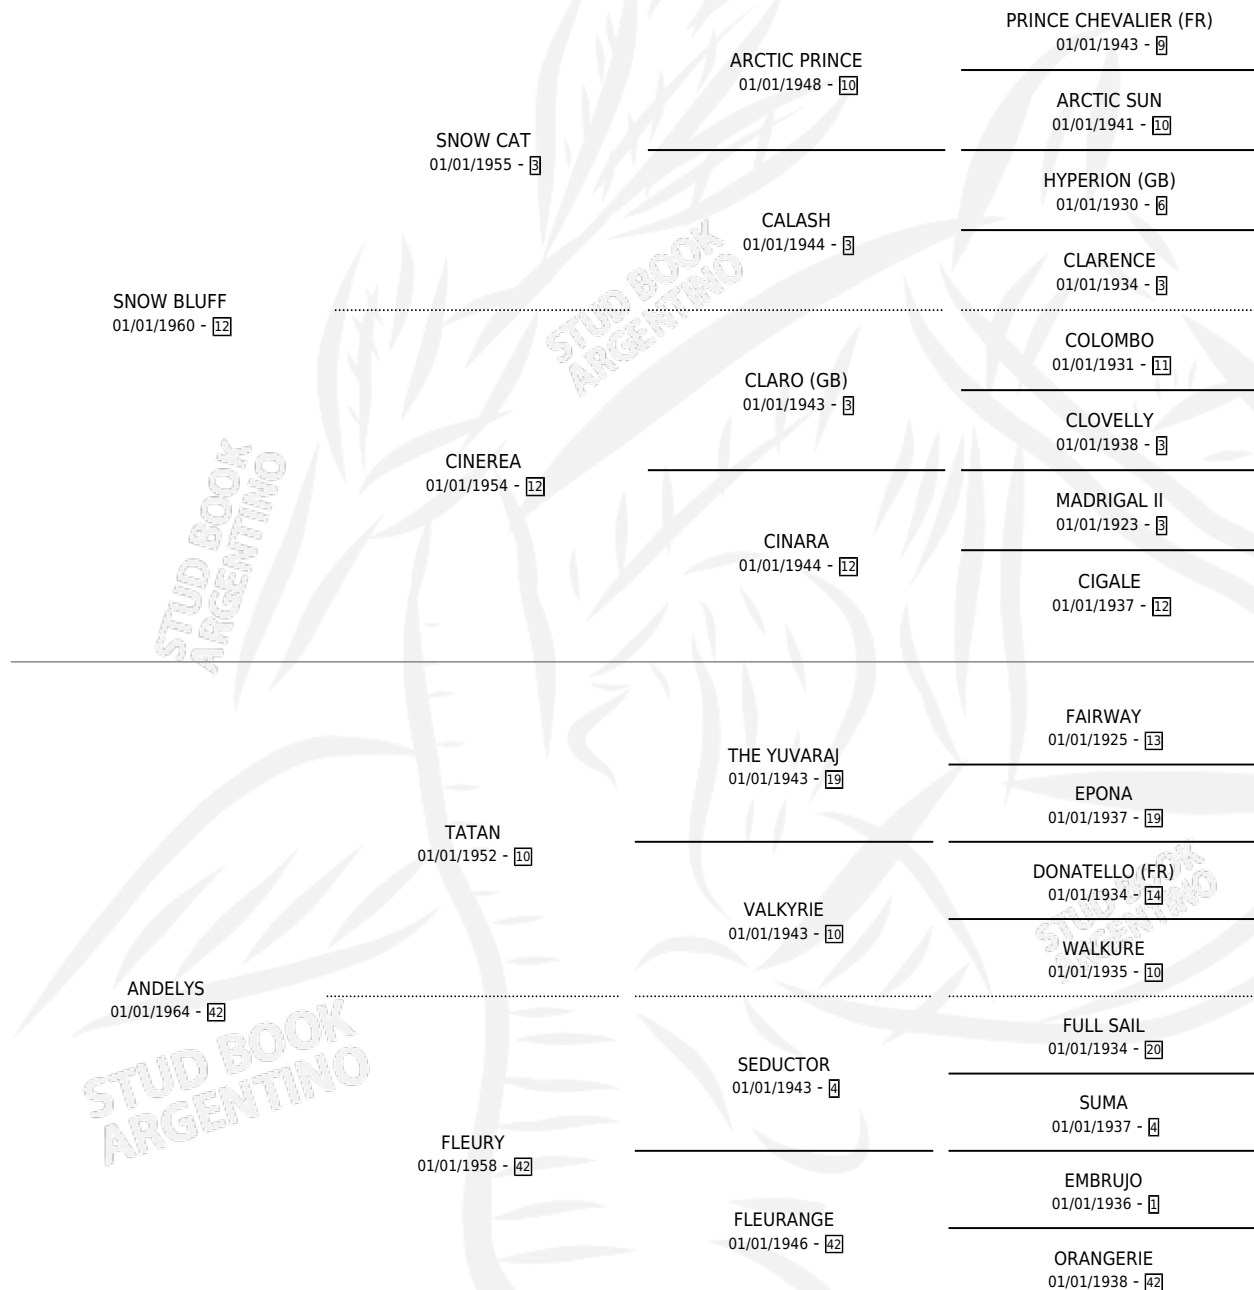

FLOR DE BLUFF

por SNOW BLUFF y ANDELYS por TATAN

Argentina · Hembra · Alazan · SP · 03/11/1971
Familia 42 · Volumen 27

ESTADO

TIPIFICACIÓN SANGUÍNEA	X
TIPIFICACIÓN POR ADN	X
PASAPORTE	X
IDENTIFICACIÓN POR MICROCHIP	X
REPRODUCTOR	✓

Lugar de nacimiento: Campo particular

Criador: Sin dato

~

HIJOS

	MACHOS	HEMBRAS
6 NACIERON	2	4
4 CORRIERON	1	3
3 GANARON	0	3
0 GANADORES CL	0 GANADORES GR	0 GANADORES G1

PEDIGREE

S

cimientos 6 / Efectividad 42.86%

PADRILLO	PRODUCTO	CRIADOR	1ER SERVICIO	ÚLTIMO SERVICIO
GREAT CHIEF (USA)	Ø		23/10/1988	25/10/1988
FLOR DE BLUFF				
GREAT CHIEF (USA)	Ø		02/10/1987	04/10/1987
GREAT CHIEF (USA)	TIA BLUFF (H A, 22/09/1987)	SIN DATO	08/10/1986	09/10/1986
STEPPING OUT	Ø		09/12/1985	11/12/1985
RIVERSIDE SAM (USA)	FLOR DE SAM (H A, 30/08/1984)	SIN DATO		
RIVERSIDE SAM (USA)	Ø			
TELEFONICO	Ø			
DOUBLE QUICK (USA)	Ø			
RIVERSIDE SAM (USA)	NARCISO SAM (M A, 20/08/1983)	SIN DATO		
TELEFONICO	FLOR TEL (H A, 11/10/1979)	SIN DATO		
TELEFONICO	TE FLOREO (M A, 09/10/1978)	ASOCIACION COOPERATIVA DE CRIADORES DE CABALLOS DE CARRERA		
DOUBLE QUICK (USA)	FLOR QUICK (H Z, 11/10/1977)	SIN DATO		
RIVERSIDE SAM (USA)	Ø			
DISTEL	Ø			