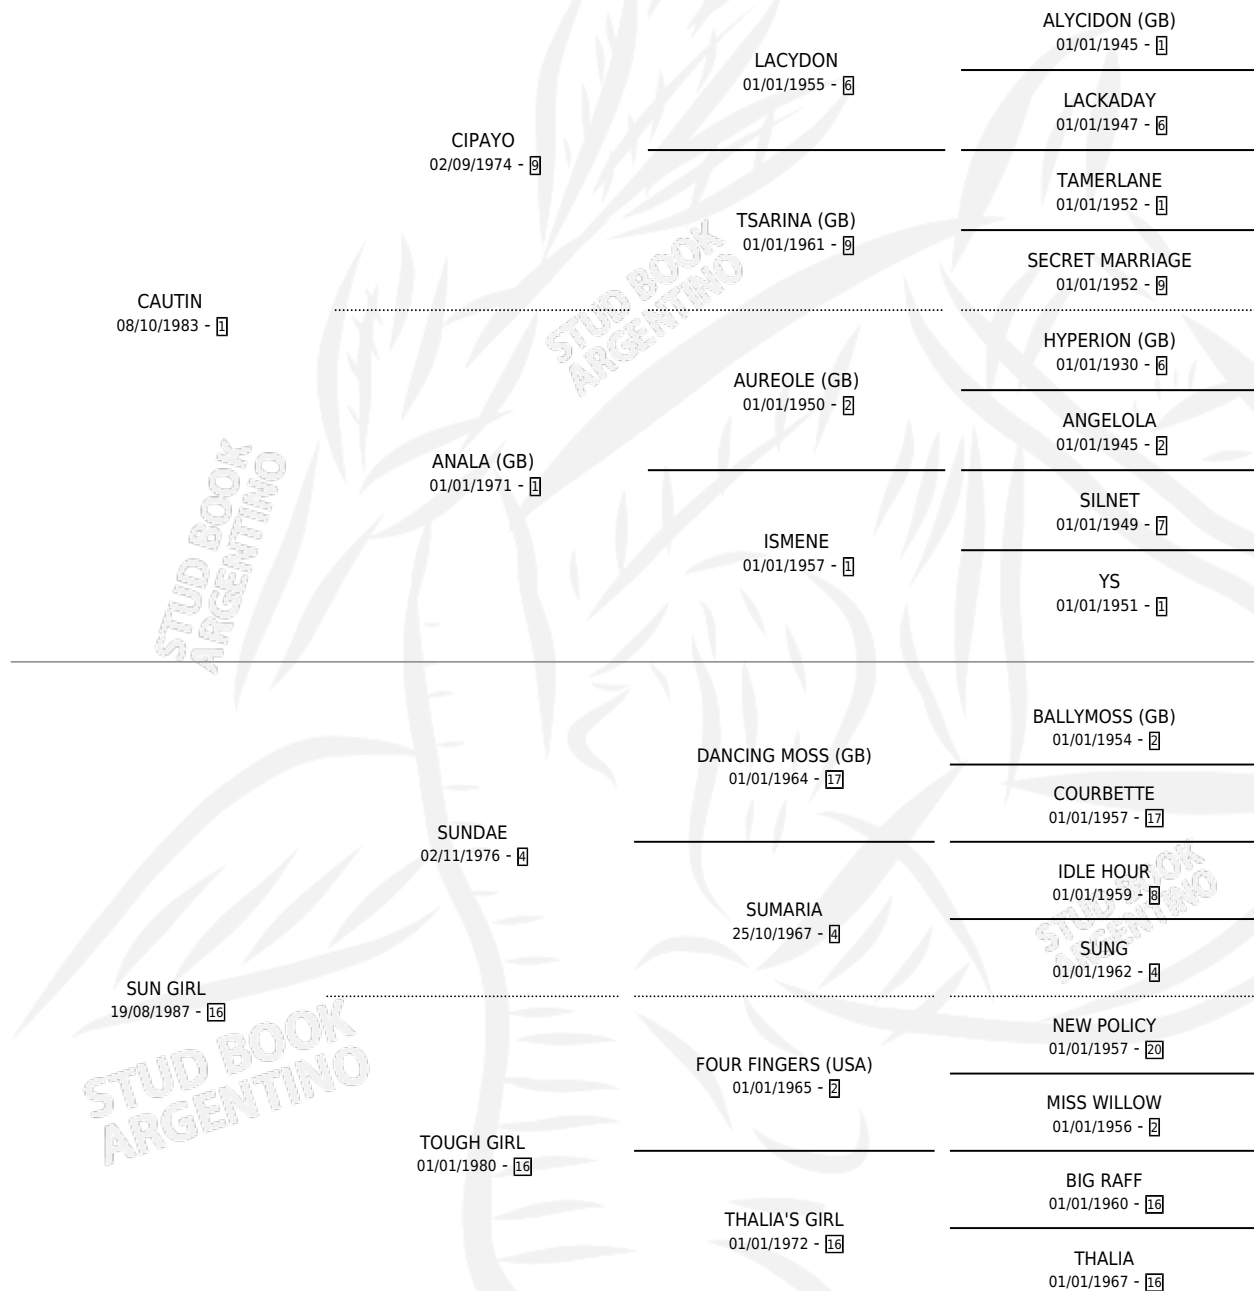

MOSS TIN

por CAUTIN y SUN GIRL por SUNDAE

Argentina · Macho · Zaino Doradillo · SP · 31/07/1993
Familia 16-f · Volumen 35

ESTADO

TIPIFICACIÓN SANGUÍNEA	X
TIPIFICACIÓN POR ADN	X
PASAPORTE	X
IDENTIFICACIÓN POR MICROCHIP	X
REPRODUCTOR	X

Lugar de nacimiento: La Madrugada

Criador: La Madrugada

PEDIGREE

CAMPAÑA

Solo carreras oficiales de Argentina

POR EDAD

EDAD	CC	1°	2°	3°	4°	5°	NP	CLC	CLG	CLCG1	CLGG1	IMPORTE	GANANCIA / CC
2 AÑOS	2	0	0	0	0	0	2	0	0	0	0	\$0	\$0
TOTALES	2	0	0	0	0	0	2	0	0	0	0	\$0	\$0
%		0.0%	0.0%	0.0%	0.0%	0.0%	100%	0.0%	0.0%	0.0%	0.0%		