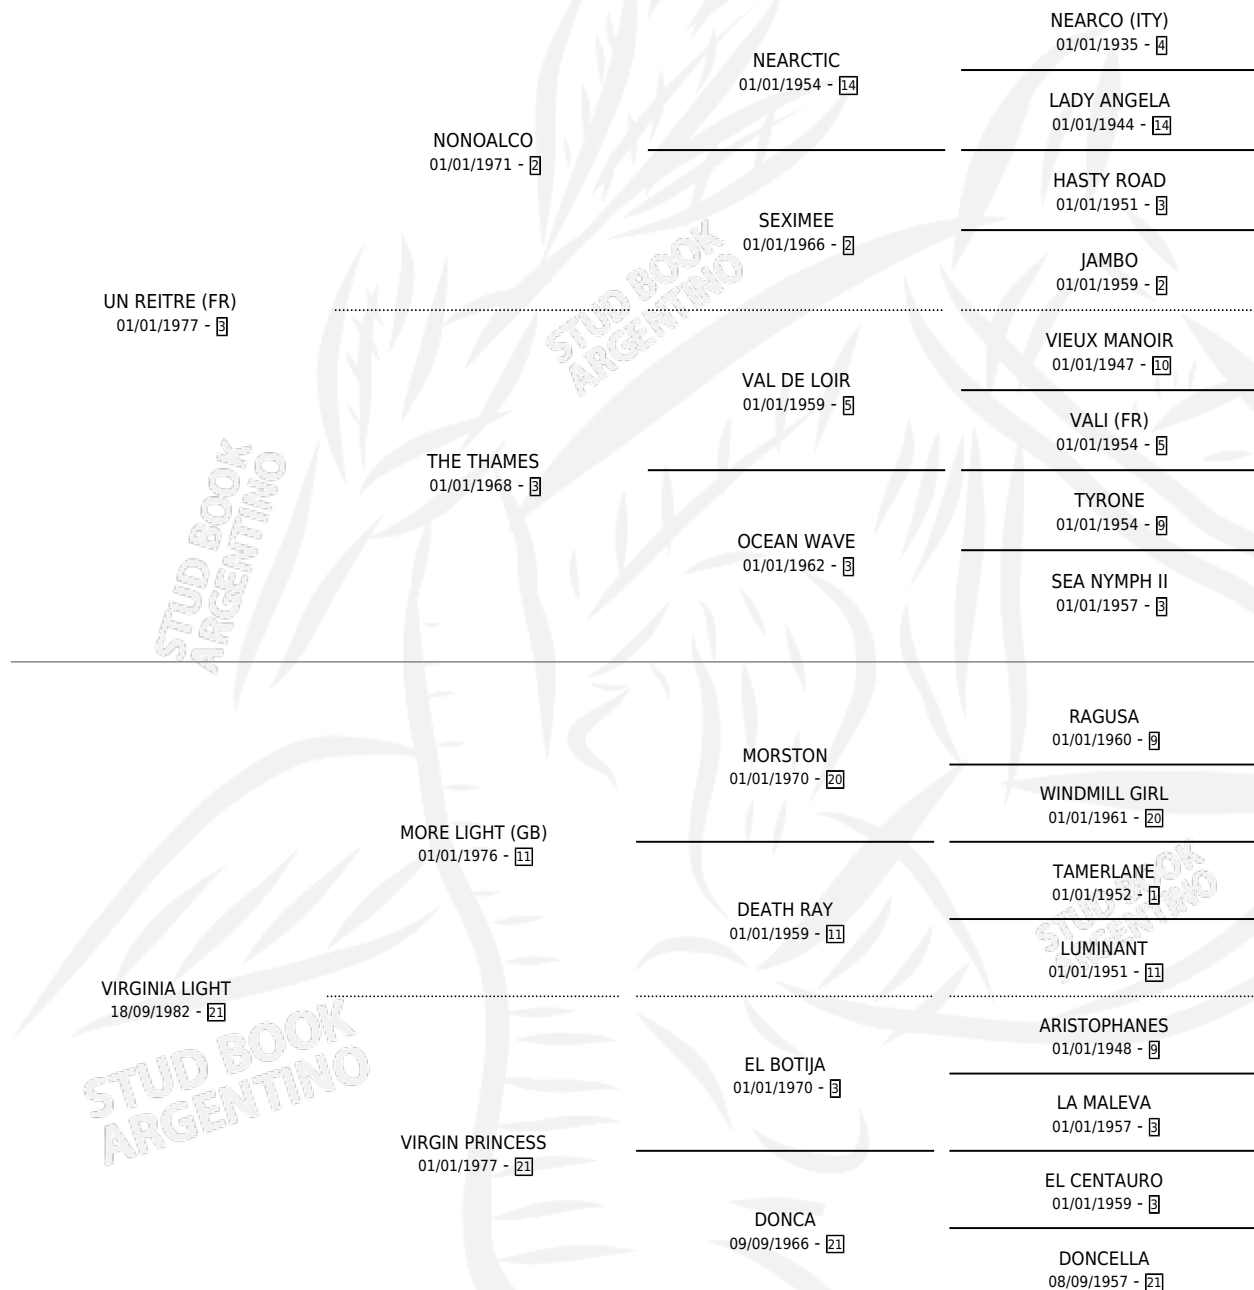

BENDITA LIGHT

por UN REITRE (FR) y VIRGINIA LIGHT por MORE LIGHT (GB)

Argentina · Hembra · Alazan · SP · 29/07/1993
Familia 21 · Volumen 35

ESTADO

TIPIFICACIÓN SANGUÍNEA	X
TIPIFICACIÓN POR ADN	X
PASAPORTE	X
IDENTIFICACIÓN POR MICROCHIP	X
REPRODUCTOR	✓

Lugar de nacimiento: La Borinqueña

Criador: La Borinqueña

PEDIGREE