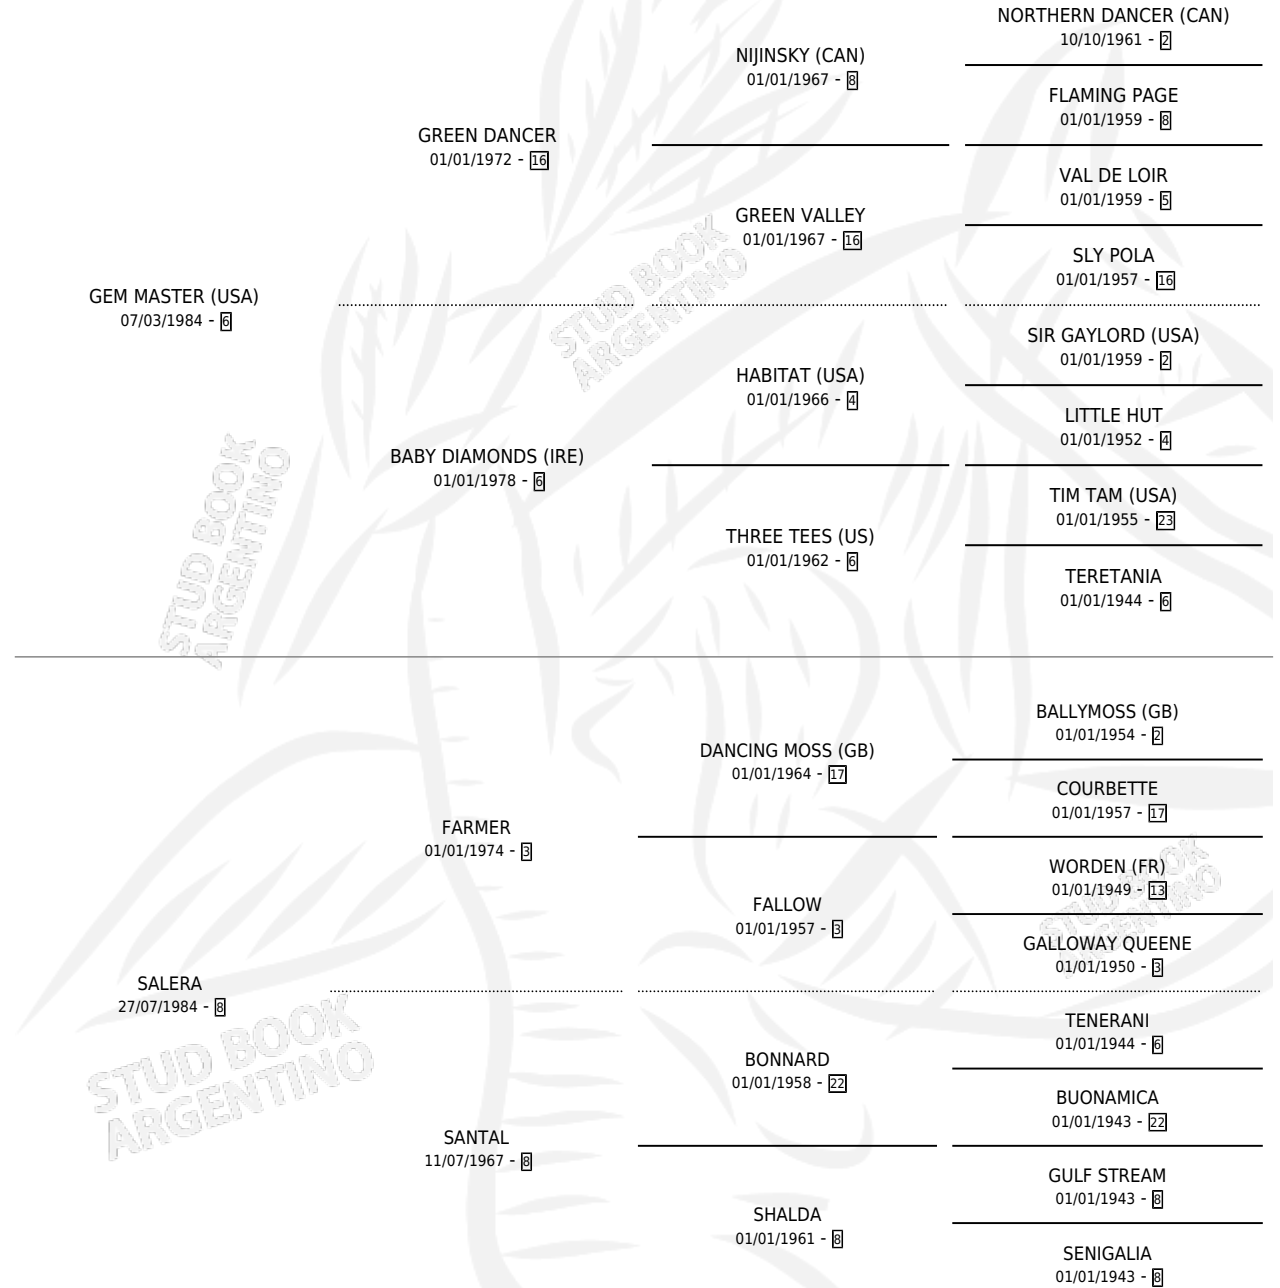

FUTRICA

por **GEM MASTER (USA)** y **SALERA** por **FARMER**

Argentina · Hembra · Zaino Doradillo · SP · 14/07/1993
Familia 8-g · Volumen 35

ESTADO

TIPIFICACIÓN SANGUÍNEA	✓
TIPIFICACIÓN POR ADN	X
PASAPORTE	X
IDENTIFICACIÓN POR MICROCHIP	X
REPRODUCTOR	✓

Lugar de nacimiento: El Manzanar

Criador: El Manzanar

~

HIJOS

	MACHOS	HEMBRAS
1 NACIERON	1	0
SIN ACTUACIONES		

PEDIGREE

CAMPAÑA

Solo carreras oficiales de Argentina

Ganadora de 2 carreras en Palermo y La Plata - \$16,361, a los 4 y 5 años.

POR DISTANCIA

HIPODROMO	CC	1°	2°	3°	4°	5°	NP	CLC	CLG	CLCG1	CLGG1	IMPORTE
LA PLATA	4	1	0	0	0	0	3	0	0	0	0	\$4,300
1400 MTS	1	0	0	0	0	0	1	0	0	0	0	\$0
1200 MTS	1	0	0	0	0	0	1	0	0	0	0	\$0
1600 MTS	2	1	0	0	0	0	1	0	0	0	0	\$4,300
PALERMO	6	1	2	0	1	1	1	0	0	0	0	\$7,675
1600 MTS	1	0	0	0	1	0	0	0	0	0	0	\$295
1400 MTS	4	1	2	0	0	1	0	0	0	0	0	\$7,380
1100 MTS	1	0	0	0	0	0	1	0	0	0	0	\$0
SAN ISIDRO	8	0	2	2	2	0	2	0	0	0	0	\$4,386
1400 MTS	6	0	2	2	0	0	2	0	0	0	0	\$3,720
1600 MTS	2	0	0	0	2	0	0	0	0	0	0	\$666