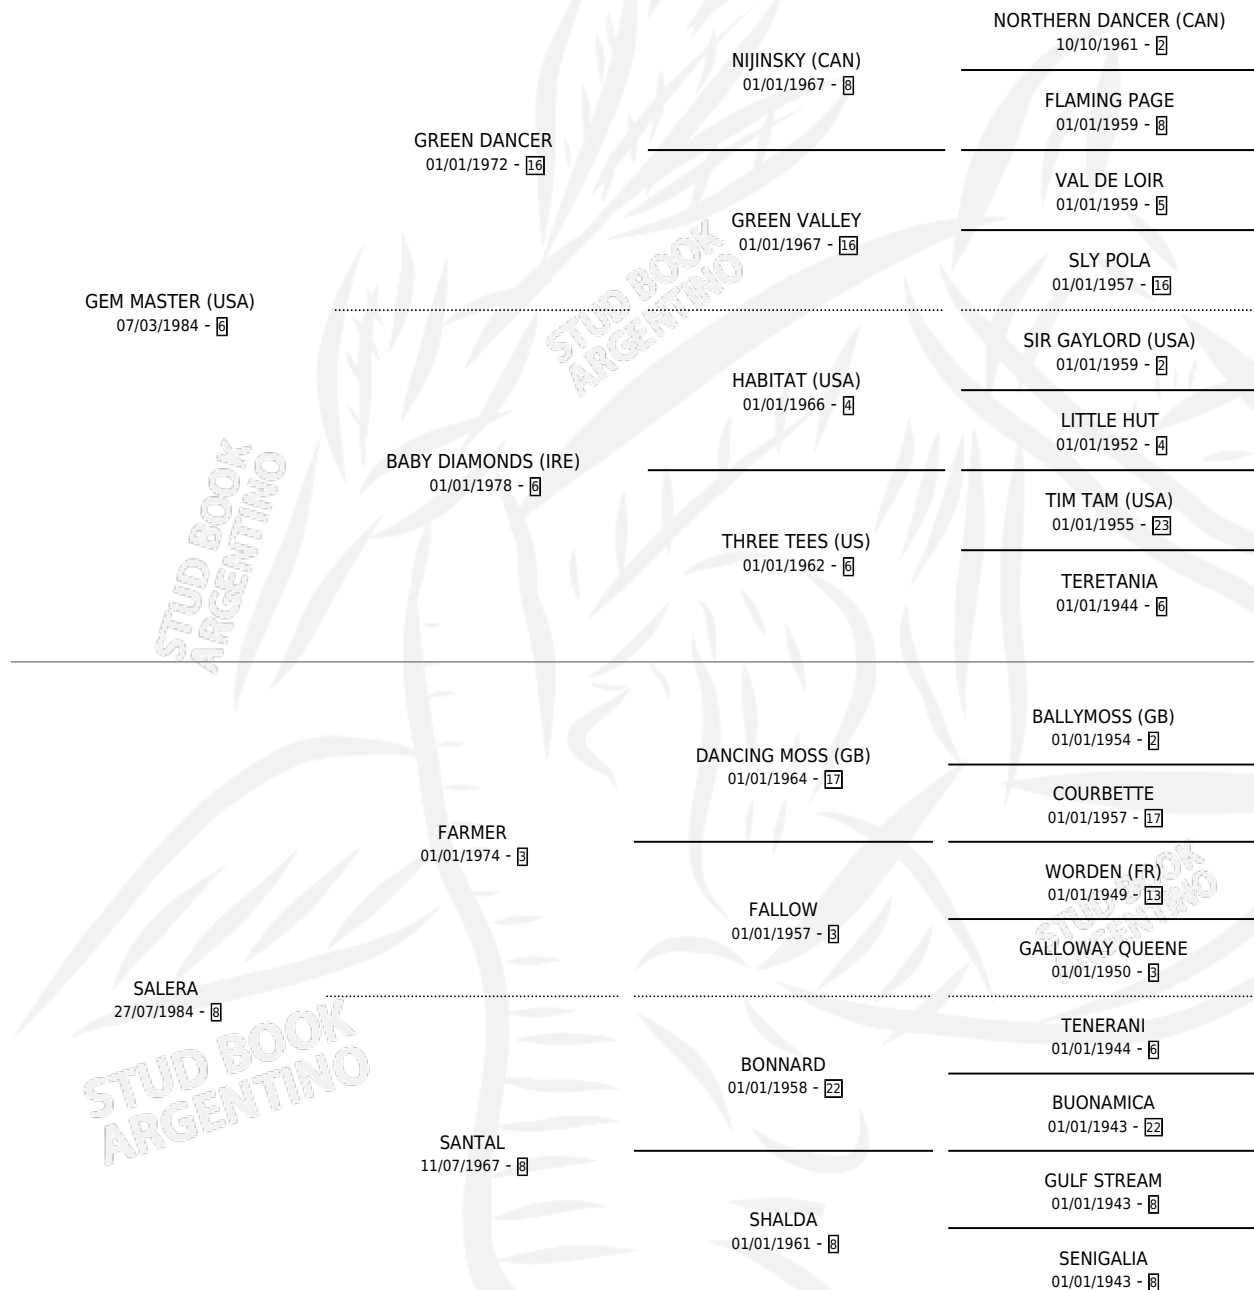

FUTRICA

por **GEM MASTER (USA)** y **SALERA** por **FARMER**

Argentina · Hembra · Zaino Doradillo · SP · 14/07/1993
Familia 8-g · Volumen 35

ESTADO

TIPIFICACIÓN SANGUÍNEA	✓
TIPIFICACIÓN POR ADN	X
PASAPORTE	X
IDENTIFICACIÓN POR MICROCHIP	X
REPRODUCTOR	✓

Lugar de nacimiento: El Manzanar

Criador: El Manzanar

~

HIJOS

	MACHOS	HEMBRAS
1 NACIERON	1	0

SIN ACTUACIONES

PEDIGREE

CAMPAÑA

Solo carreras oficiales de Argentina

POR EDAD

EDAD	CC	1°	2°	3°	4°	5°	NP	CLC	CLG	CLCG1	CLGG1	IMPORTE	GANANCIA / CC
4 AÑOS	14	1	4	2	3	1	3	0	0	0	0	\$12,061	\$862
5 AÑOS	4	1	0	0	0	0	3	0	0	0	0	\$4,300	\$1,075
TOTALES	18	2	4	2	3	1	6	0	0	0	0	\$16,361	\$909
%		11.1%	22.2%	11.1%	16.7%	5.6%	33.3%	0.0%	0.0%	0.0%	0.0%		