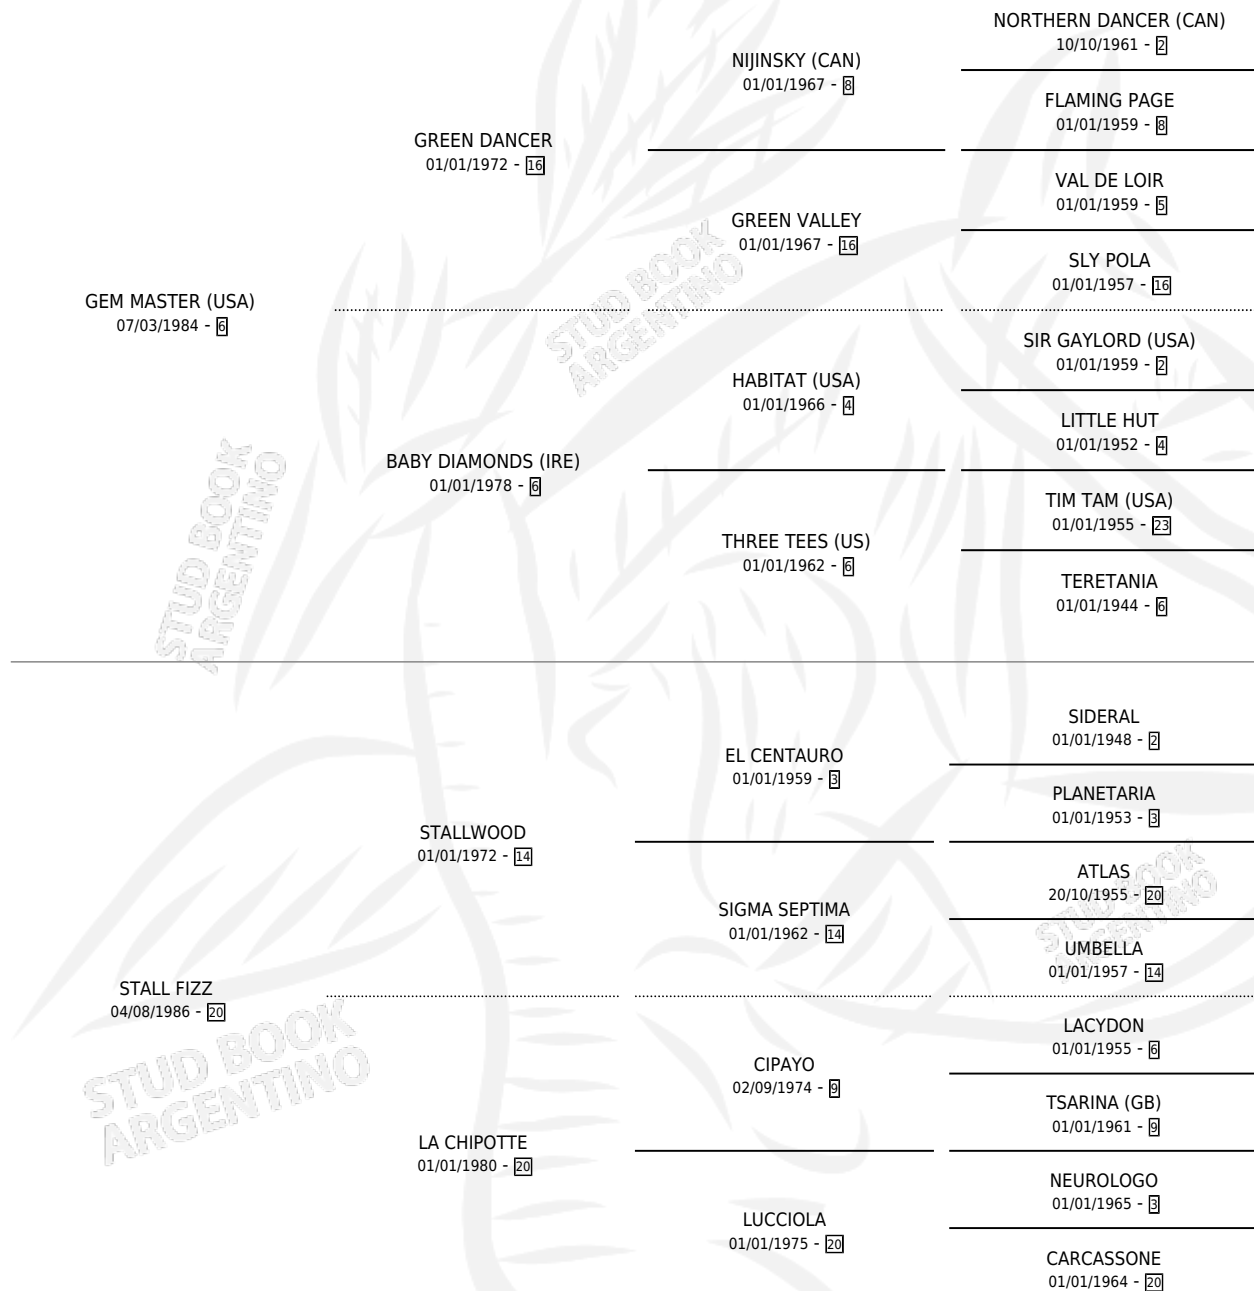

FESTERA

por **GEM MASTER (USA)** y **STALL FIZZ** por **STALLWOOD**

Argentina · Hembra · Zaino · SP · 24/07/1993
Familia 20-c · Volumen 35

ESTADO

TIPIFICACIÓN SANGUÍNEA	✓
TIPIFICACIÓN POR ADN	✓
PASAPORTE	X
IDENTIFICACIÓN POR MICROCHIP	X
REPRODUCTOR	✓

Lugar de nacimiento: El Manzanar

Criador: El Manzanar

~

HIJOS

	MACHOS	HEMBRAS
11 NACIERON	4	7
7 CORRIERON	3	4
5 GANARON	3	2
0 GANADORES CL	0 GANADORES GR	0 GANADORES G1

PEDIGREE

CAMPAÑA

Solo carreras oficiales de Argentina