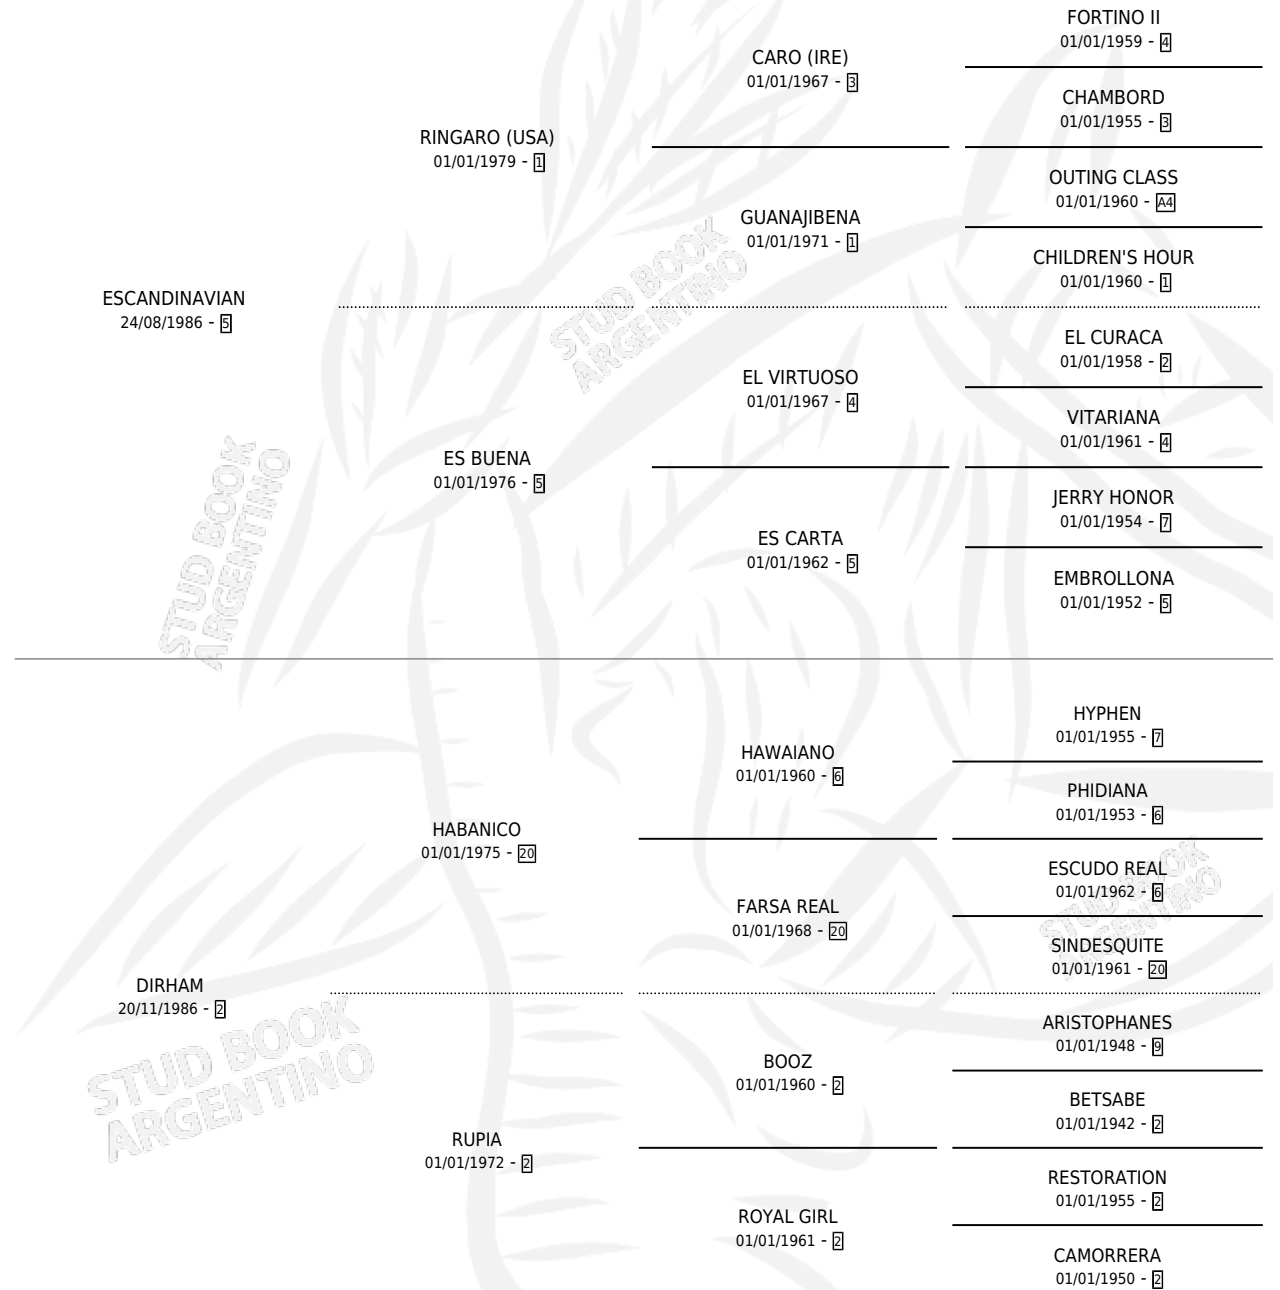

ESCANDIRA

por ESCANDINAVIAN y DIRHAM por HABANICO

Argentina · Hembra · Zaino · SP · 30/07/1993
Familia 2-h · Volumen 35

ESTADO

TIPIFICACIÓN SANGUÍNEA	X
TIPIFICACIÓN POR ADN	X
PASAPORTE	X
IDENTIFICACIÓN POR MICROCHIP	X
REPRODUCTOR	X

Lugar de nacimiento: El Rosillo

Criador: El Rosillo

PEDIGREE

ESCANDIRA

Datos oficiales del Stud Book Argentino

Documento generado el 24/04/2026

studbook.org.ar