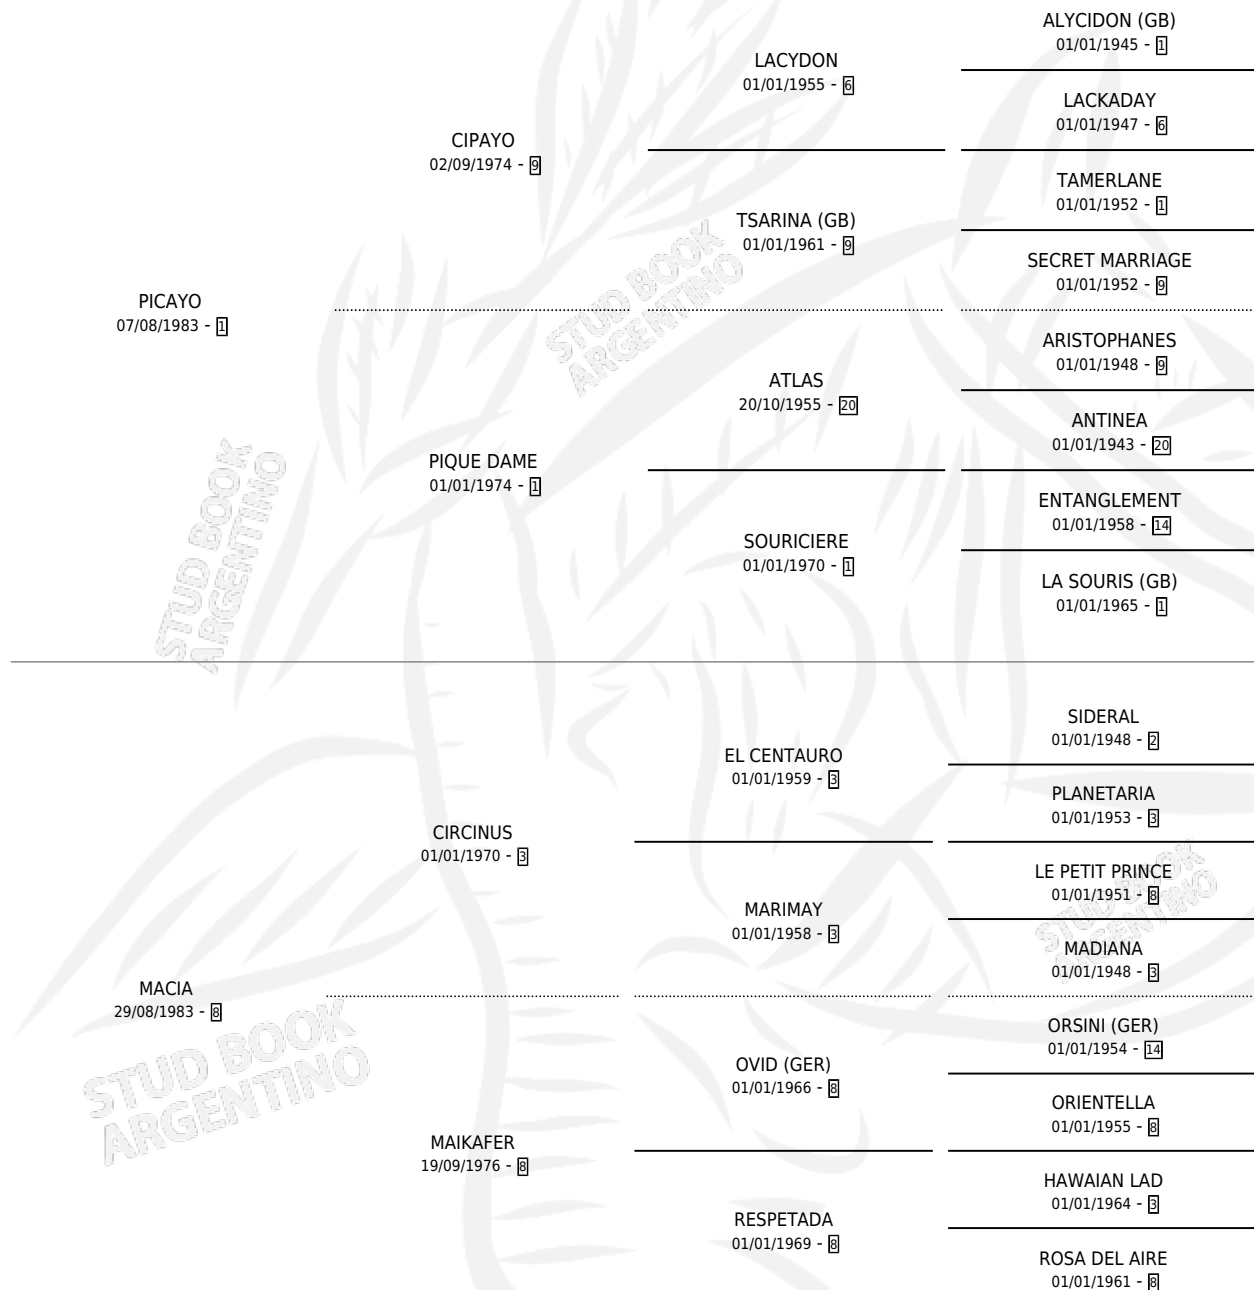

ALDEA ASUNCION

por PICAYO y MACIA por CIRCINUS

Argentina · Hembra · Alazan · SP · 19/07/1993
Familia 8-h · Volumen 35

ESTADO

TIPIFICACIÓN SANGUÍNEA	X
TIPIFICACIÓN POR ADN	X
PASAPORTE	X
IDENTIFICACIÓN POR MICROCHIP	X
REPRODUCTOR	X

Lugar de nacimiento: San Ambrosio

Criador: San Ambrosio

PEDIGREE