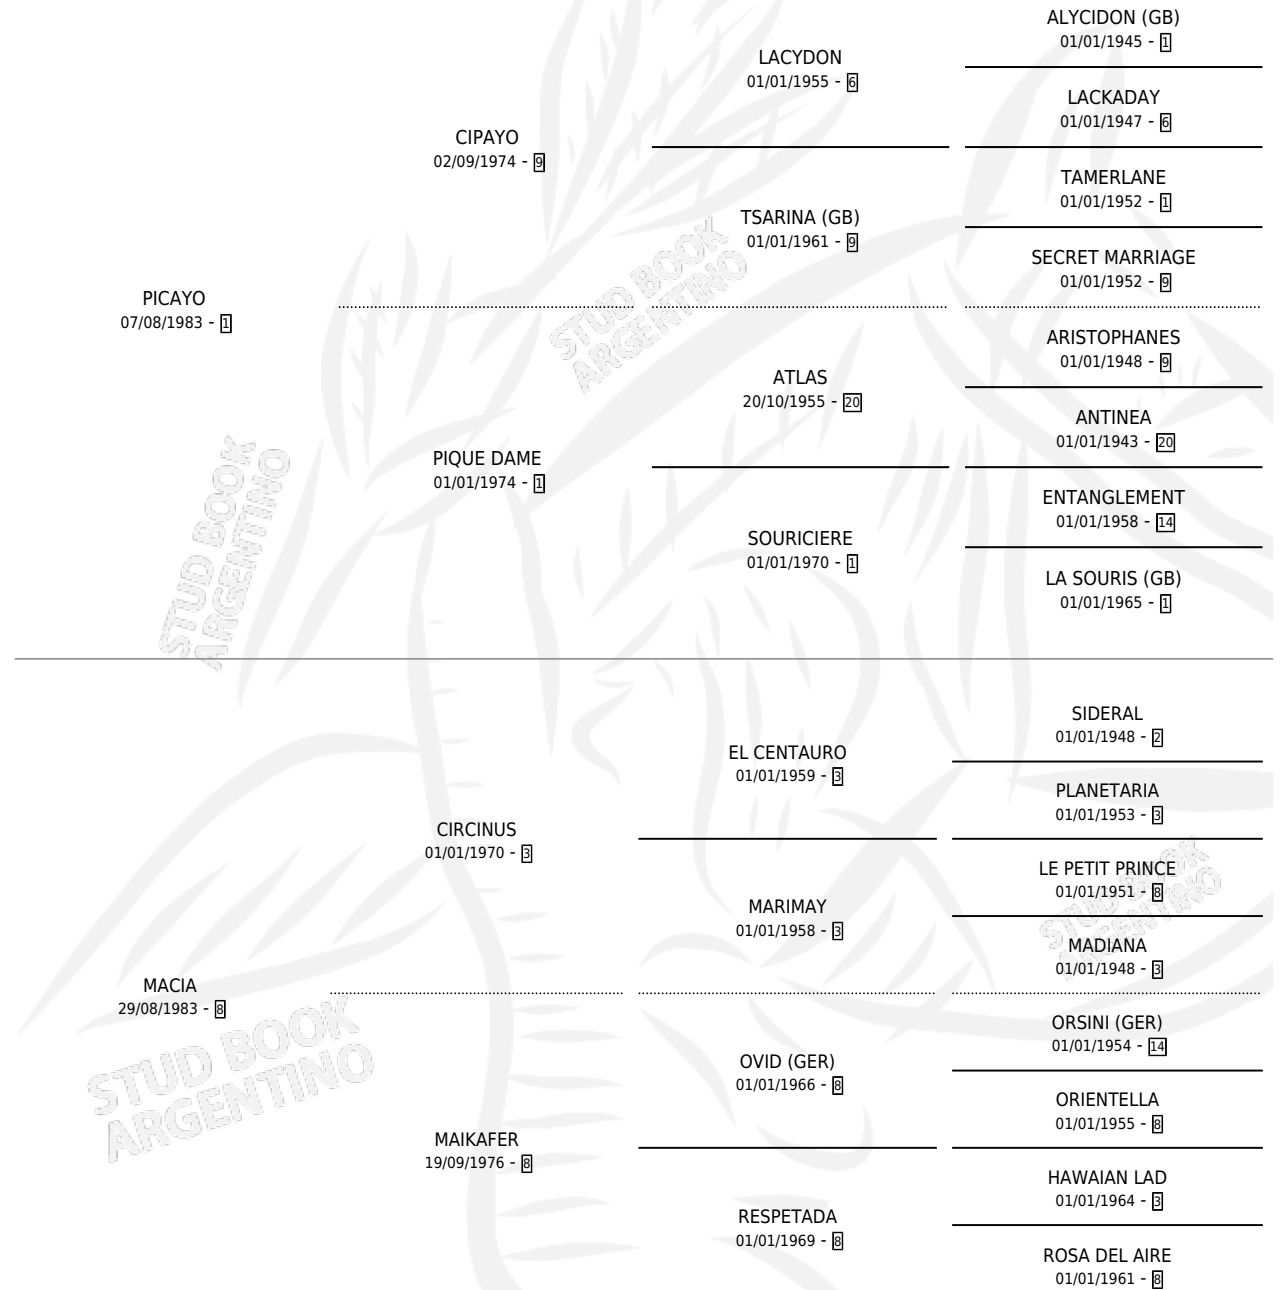

# ALDEA ASUNCION

por PICAYO y MACIA por CIRCINUS

Argentina · Hembra · Alazan · SP · 19/07/1993  
Familia 8-h · Volumen 35

## ESTADO

TIPIFICACIÓN SANGUÍNEA	X
TIPIFICACIÓN POR ADN	X
PASAPORTE	X
IDENTIFICACIÓN POR MICROCHIP	X
REPRODUCTOR	X

**Lugar de nacimiento:** San Ambrosio

**Criador:** San Ambrosio

## PEDIGREE