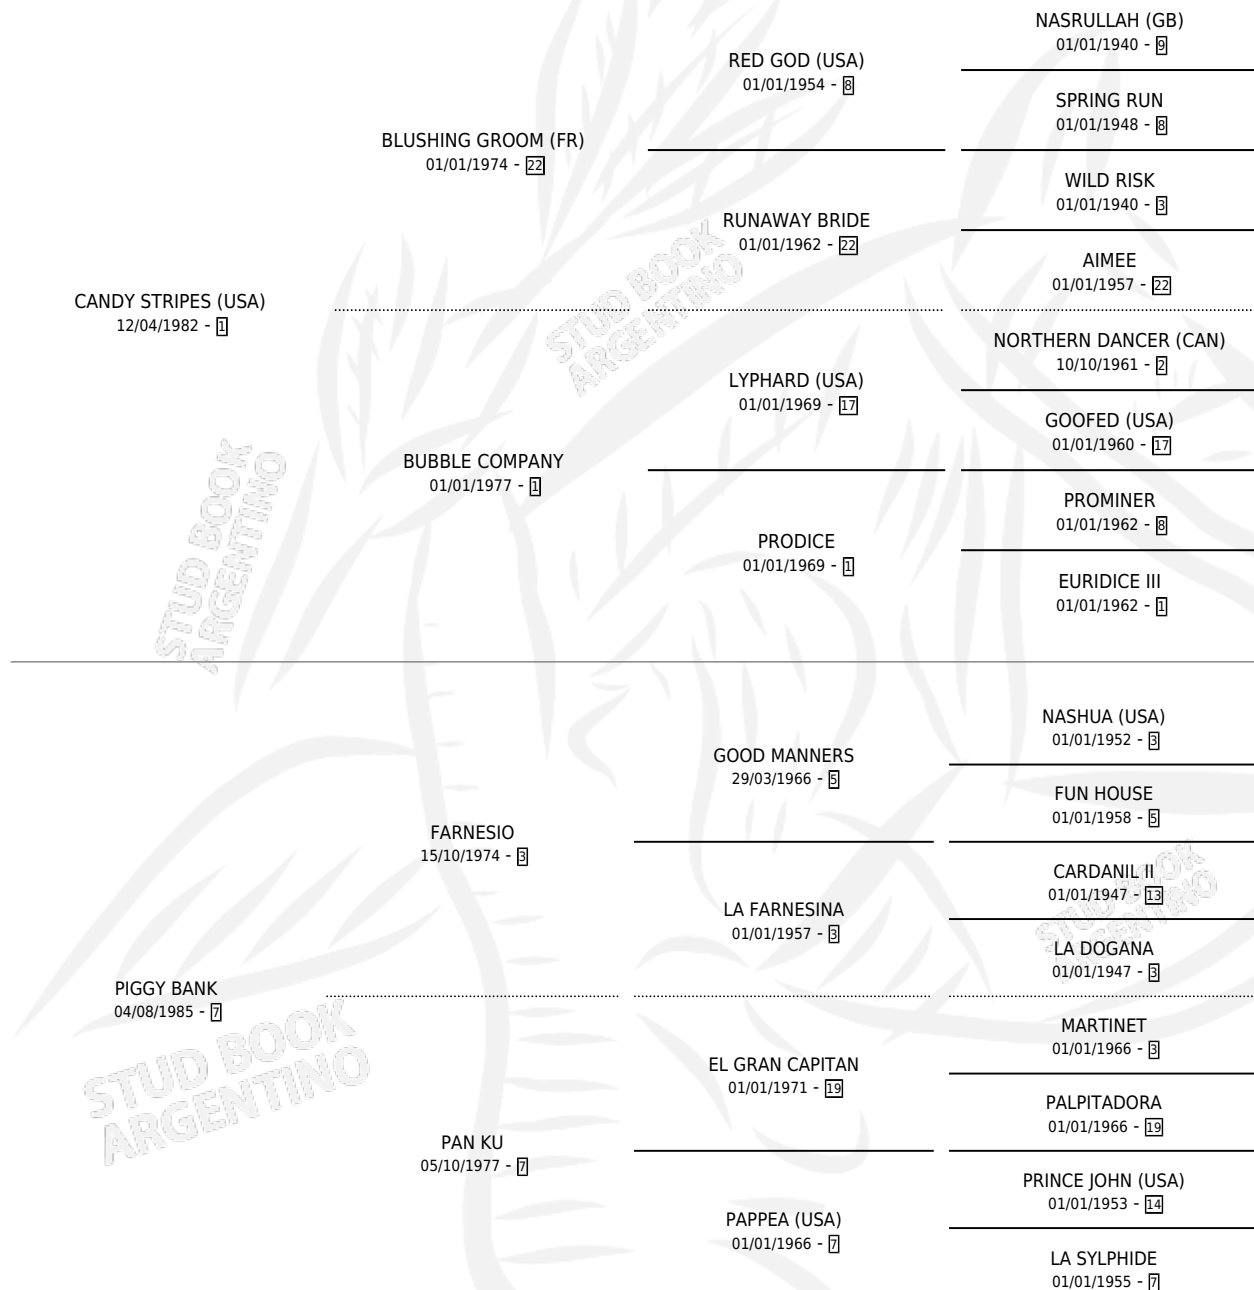

PIGGY SWEET

por **CANDY STRIPES (USA)** y **PIGGY BANK** por **FARNESIO**

Argentina · Hembra · Zaino Doradillo · SP · 01/08/1993
Familia 7 · Volumen 35

ESTADO

TIIFICACIÓN SANGUÍNEA	✓
TIIFICACIÓN POR ADN	✓
PASAPORTE	X
IDENTIFICACIÓN POR MICROCHIP	X
REPRODUCTOR	✓

Lugar de nacimiento: El Turf

Criador: El Turf

~

HIJOS

	MACHOS	HEMBRAS
9 NACIERON	6	3
7 CORRIERON	6	1
6 GANARON	5	1
1 GANADORES CL	0 GANADORES GR	0 GANADORES G1

PEDIGREE

S

cimientos 9 / Efectividad 64.29%

PADRILLO	PRODUCTO	CRIADOR	1ER SERVICIO	ÚLTIMO SERVICIO
LIZARD ISLAND (USA)	∅		09/08/2009	20/09/2009
PIGGY SWEET	∅		06/10/2008	15/11/2008
EDITOR'S NOTE (USA)	POMPA GRANDE (H Z, 26/09/2008)	ABOLENGO	16/08/2007	15/10/2007
SHUTTLE DIPLOMACY (USA)	∅		30/09/2006	18/10/2006
EDITOR'S NOTE (USA)	PIGGY PINK (H A, 16/09/2006) •MURIÓ EL 02/01/2019•	ABOLENGO	05/09/2005	09/10/2005
PETIT POU CET (GB)	PELIGROSO (M A, 13/08/2005)	EL TURF	14/08/2004	14/08/2004
HALO SUNSHINE (USA)	∅		17/11/2003	17/11/2003
HALO SUNSHINE (USA)	SWEET SWAY (H ZN, 25/10/2003) •MURIÓ EL 30/06/2004•	EL TURF	24/09/2002	14/11/2002
HALO SUNSHINE (USA)	PREACHER (M Z, 03/09/2002)	EL TURF	16/08/2001	22/09/2001
EQUALIZE (USA)	SUAMI (M Z, 06/08/2001)	EL TURF	19/08/2000	19/08/2000
PETIT POU CET (GB)	∅		13/11/1999	13/11/1999
EQUALIZE (USA)	TOP SWEET (M T, 20/10/1999)	EL TURF	25/10/1998	14/11/1998
HALO SUNSHINE (USA)	SUPER SWEET (M Z, 13/10/1998)	EL TURF	11/09/1997	01/11/1997
EQUALIZE (USA)	SOY SWEET (M Z, 19/08/1997)	EL TURF	04/09/1996	04/09/1996