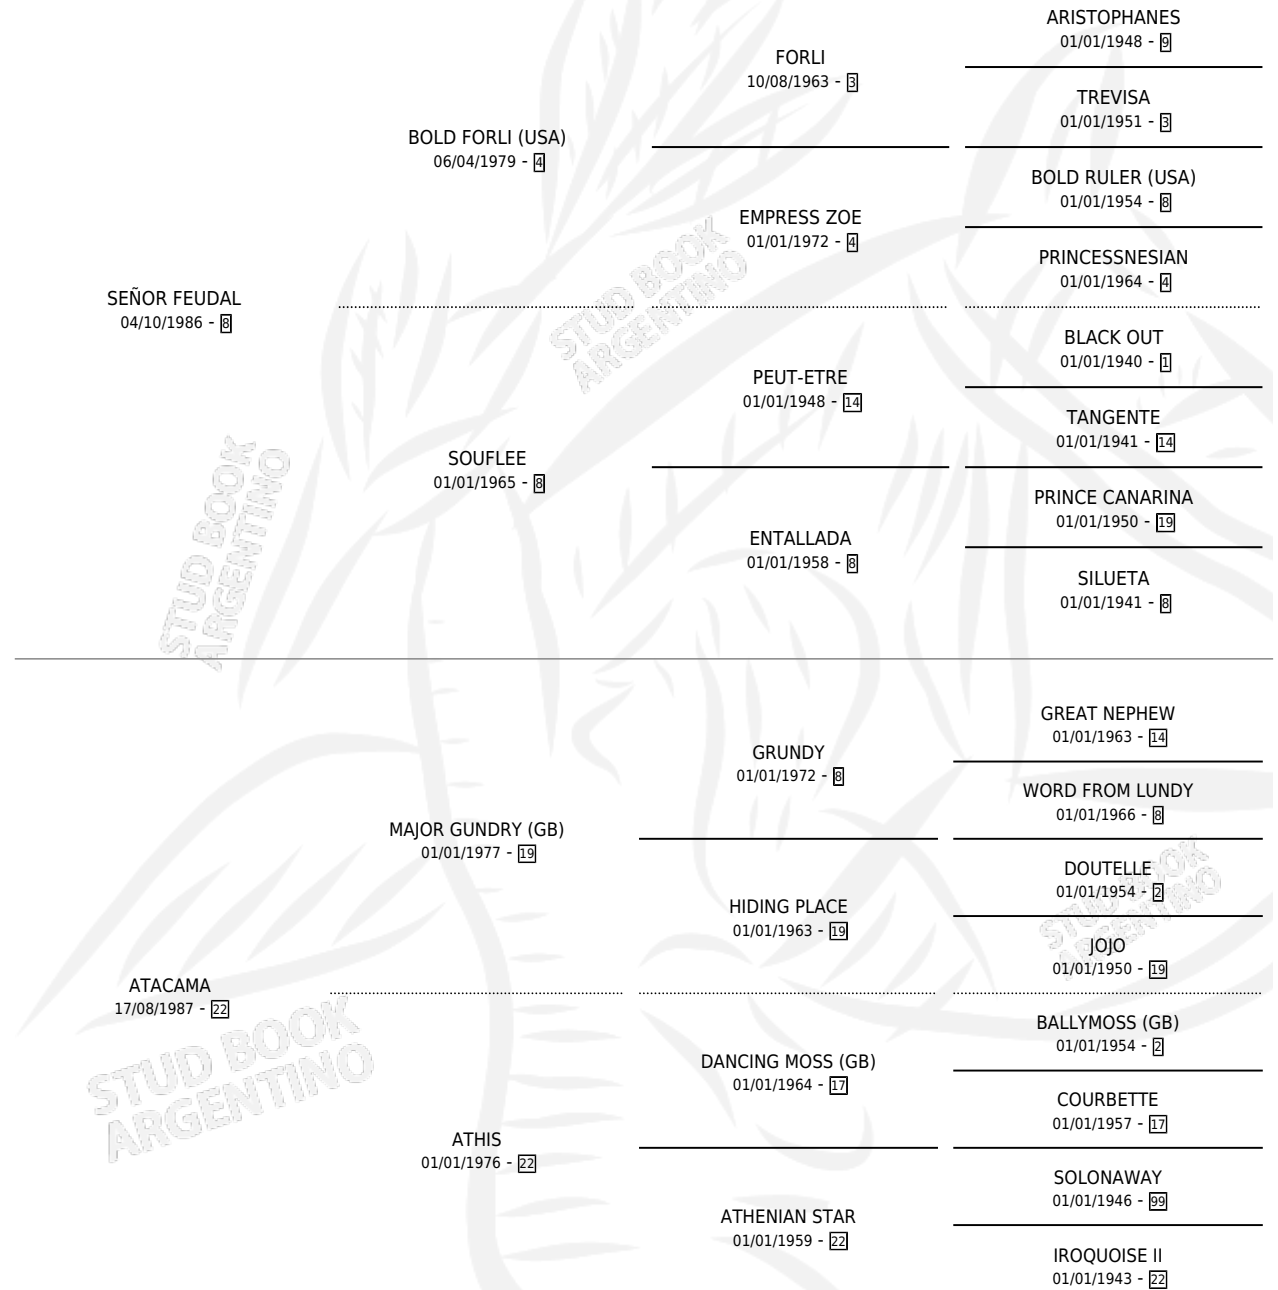

ASH WENDY

por SEÑOR FEUDAL y ATACAMA por MAJOR GUNDRY (GB)

Argentina · Hembra · Tordillo · SP · 03/08/1993
Familia 22-d · Volumen 35

ESTADO

TIPIFICACIÓN SANGUÍNEA	✓
TIPIFICACIÓN POR ADN	✓
PASAPORTE	X
IDENTIFICACIÓN POR MICROCHIP	X
REPRODUCTOR	✓

Lugar de nacimiento: Orilla Del Monte
Criador: Orilla Del Monte

~

HIJOS

	MACHOS	HEMBRAS
7 NACIERON	3	4
4 CORRIERON	2	2
1 GANARON	1	0
0 GANADORES CL	0 GANADORES GR	0 GANADORES G1

PEDIGREE