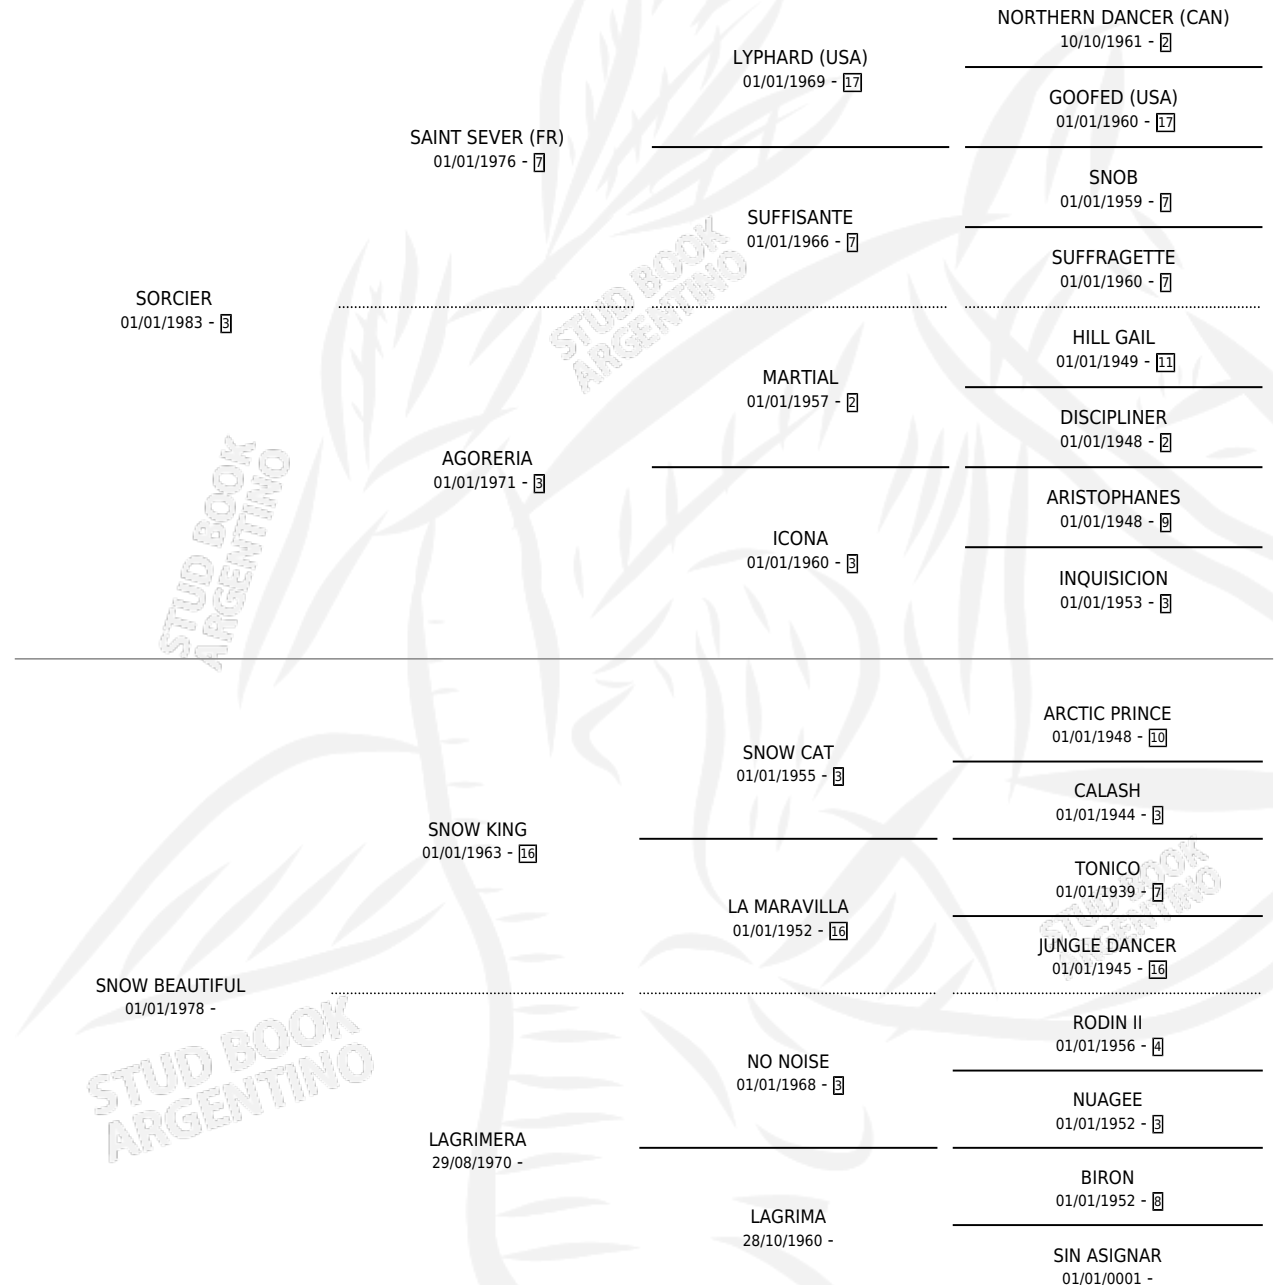

ABED AZUL

por **SORCIER** y **SNOW BEAUTIFUL** por **SNOW KING**

Argentina · Macho · Alazan · SP · 17/08/1993
Familia · Volumen 35

ESTADO

TIPIFICACIÓN SANGUÍNEA	X
TIPIFICACIÓN POR ADN	X
PASAPORTE	X
IDENTIFICACIÓN POR MICROCHIP	X
REPRODUCTOR	X

Lugar de nacimiento: Cr

Criador: Sin dato

PEDIGREE

ABED AZUL

Datos oficiales del Stud Book Argentino

Documento generado el 04/05/2026

studbook.org.ar