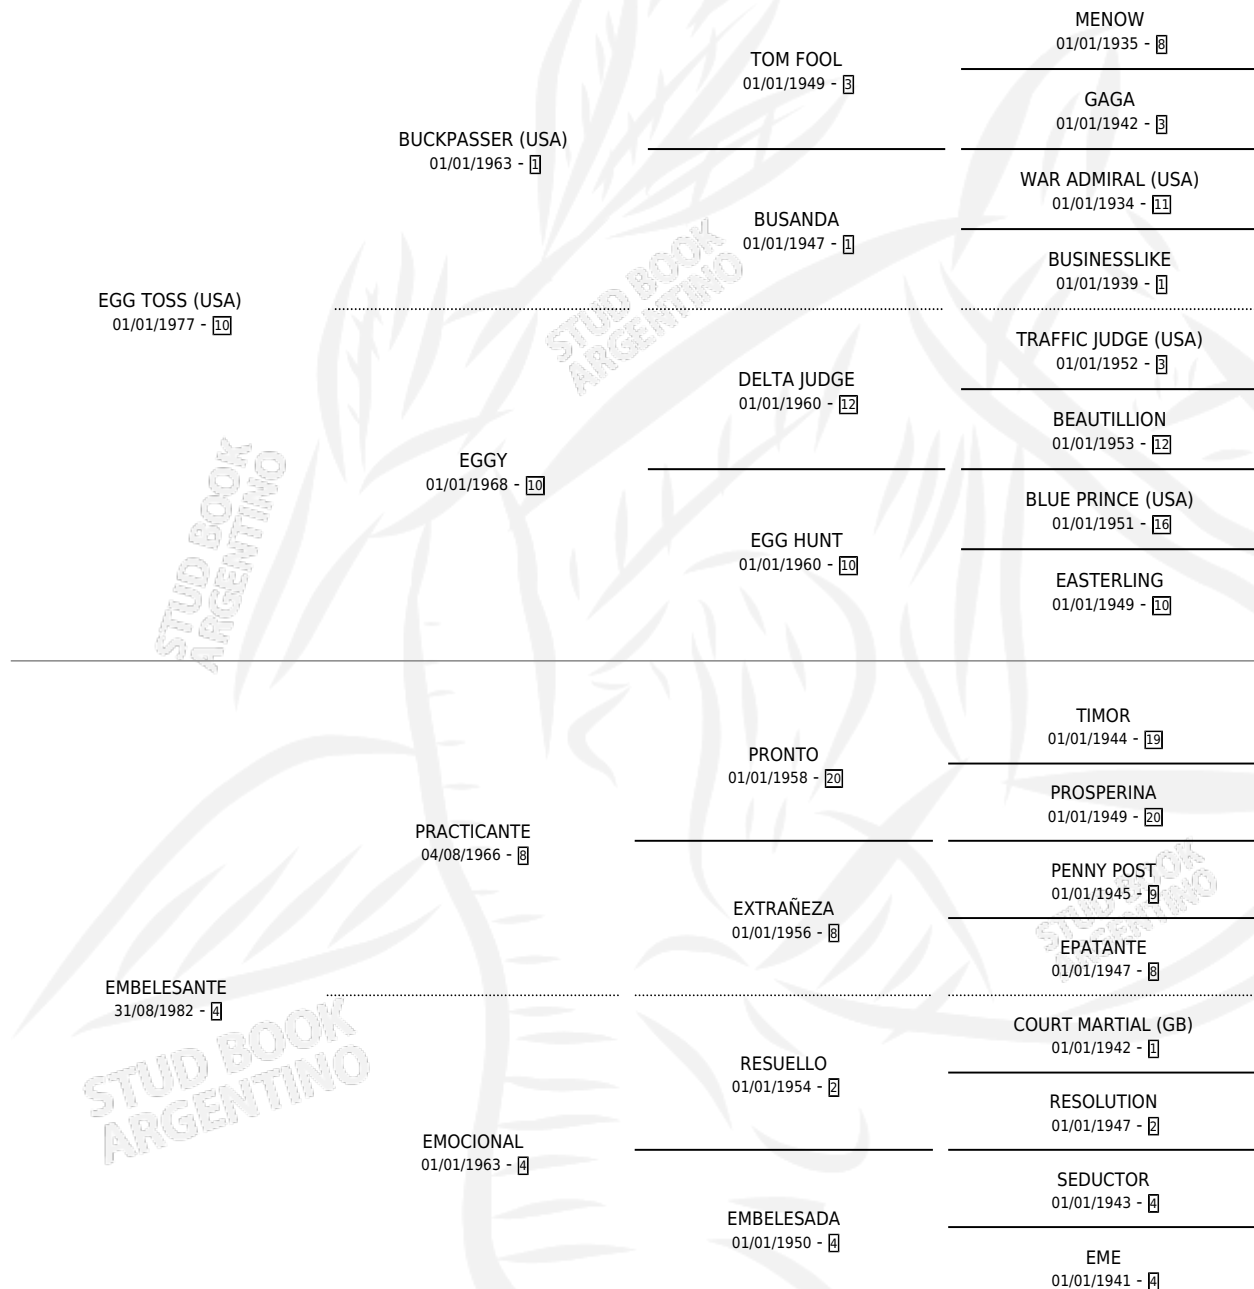

EMBOBADA TOSS

por EGG TOSS (USA) y EMBELESANTE por PRACTICANTE

Argentina · Hembra · Zaino · SP · 29/07/1993
Familia 4-k · Volumen 35

ESTADO

TIPIFICACIÓN SANGUÍNEA	✓
TIPIFICACIÓN POR ADN	✓
PASAPORTE	X
IDENTIFICACIÓN POR MICROCHIP	X
REPRODUCTOR	✓

Lugar de nacimiento: La Biznaga
Criador: La Biznaga

~

HIJOS

	MACHOS	HEMBRAS
11 NACIERON	7	4
9 CORRIERON	7	2
6 GANARON	4	2
1 GANADORES CL	0 GANADORES GR	0 GANADORES G1

PEDIGREE

CAMPAÑA

Solo carreras oficiales de Argentina