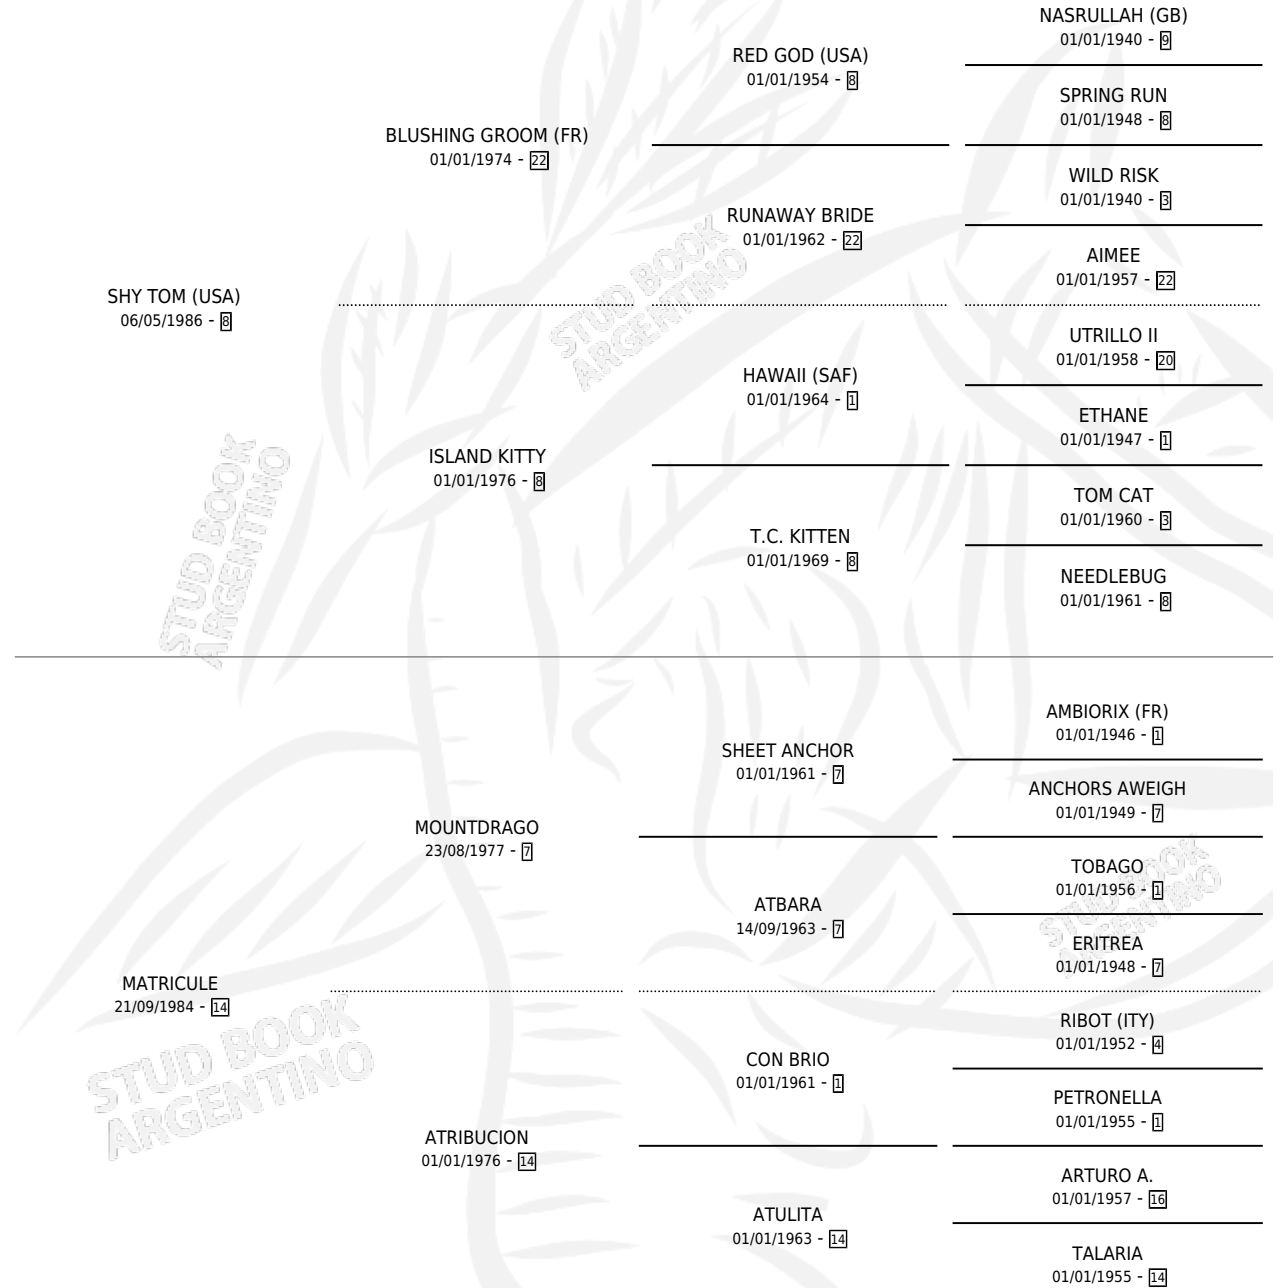

SHY MATRONA

por SHY TOM (USA) y MATRICULE por MOUNTDRAGO

Argentina · Hembra · Zaino · SP · 01/08/1993
Familia 14-a · Volumen 35

ESTADO

TIPIFICACIÓN SANGUÍNEA	✓
TIPIFICACIÓN POR ADN	✓
PASAPORTE	X
IDENTIFICACIÓN POR MICROCHIP	X
REPRODUCTOR	✓

Lugar de nacimiento: La Biznaga

Criador: La Biznaga

~

HIJOS

	MACHOS	HEMBRAS
6 NACIERON	5	1
2 CORRIERON	2	0
1 GANARON	1	0
0 GANADORES CL	0 GANADORES GR	0 GANADORES G1

PEDIGREE

S

cimientos 6 / Efectividad 46.15%