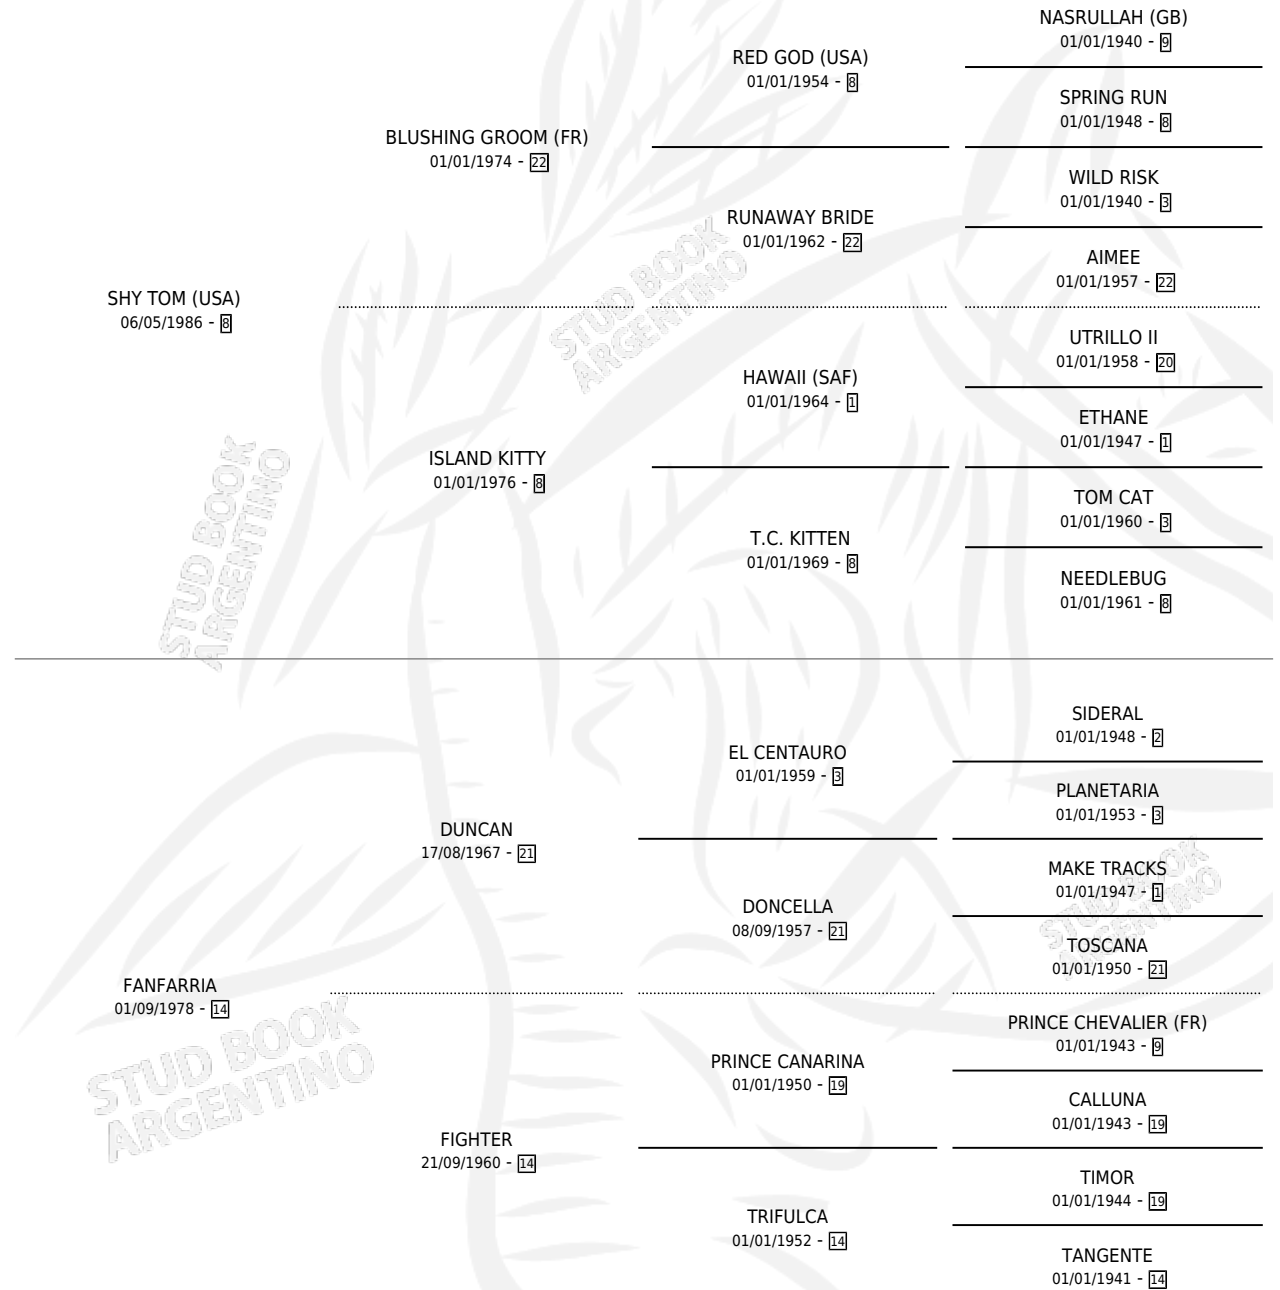

SHY FLAUTA

por SHY TOM (USA) y FANFARRIA por DUNCAN

Argentina · Hembra · Zaino Doradillo · SP · 28/07/1993
Familia 14-a · Volumen 35

ESTADO

TIPIFICACIÓN SANGUÍNEA	✓
TIPIFICACIÓN POR ADN	X
PASAPORTE	X
IDENTIFICACIÓN POR MICROCHIP	X
REPRODUCTOR	✓

Lugar de nacimiento: La Biznaga

Criador: La Biznaga

PEDIGREE

CAMPAÑA

Solo carreras oficiales de Argentina

POR EDAD

EDAD	CC	1°	2°	3°	4°	5°	NP	CLC	CLG	CLCG1	CLGG1	IMPORTE	GANANCIA / CC
2 AÑOS	1	0	0	0	0	1	0	0	0	0	0	\$0	\$0
3 AÑOS	7	0	0	0	1	0	6	0	0	0	0	\$258	\$37
4 AÑOS	3	1	0	0	0	0	2	0	0	0	0	\$3,600	\$1,200
TOTALES	11	1	0	0	1	1	8	0	0	0	0	\$3,858	\$351
%		9.1%	0.0%	0.0%	9.1%	9.1%	72.7%	0.0%	0.0%	0.0%	0.0%		