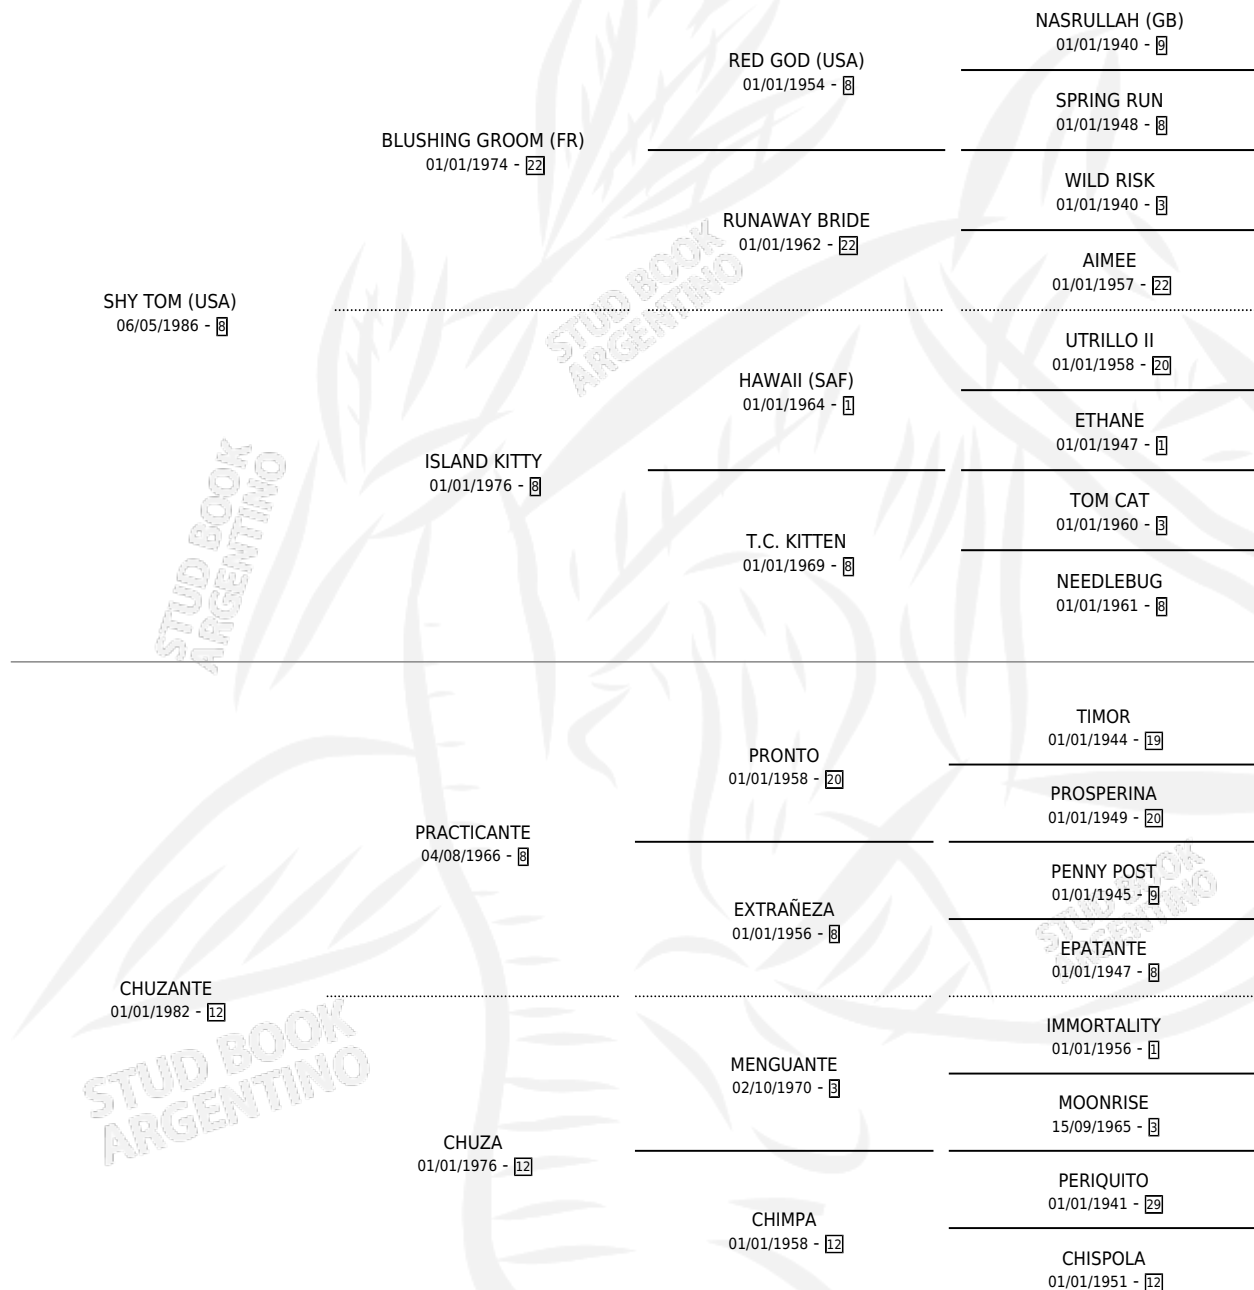

SHY CHANTA

por SHY TOM (USA) y CHUZANTE por PRACTICANTE

Argentina · Hembra · Zaino · SP · 31/07/1993
Familia 12-g · Volumen 35

ESTADO

TIPIFICACIÓN SANGUÍNEA	✓
TIPIFICACIÓN POR ADN	✓
PASAPORTE	X
IDENTIFICACIÓN POR MICROCHIP	X
REPRODUCTOR	✓

Lugar de nacimiento: La Biznaga

Criador: La Biznaga

~

HIJOS

	MACHOS	HEMBRAS
8 NACIERON	5	3
6 CORRIERON	4	2
5 GANARON	3	2
0 GANADORES CL	0 GANADORES GR	0 GANADORES G1

PEDIGREE