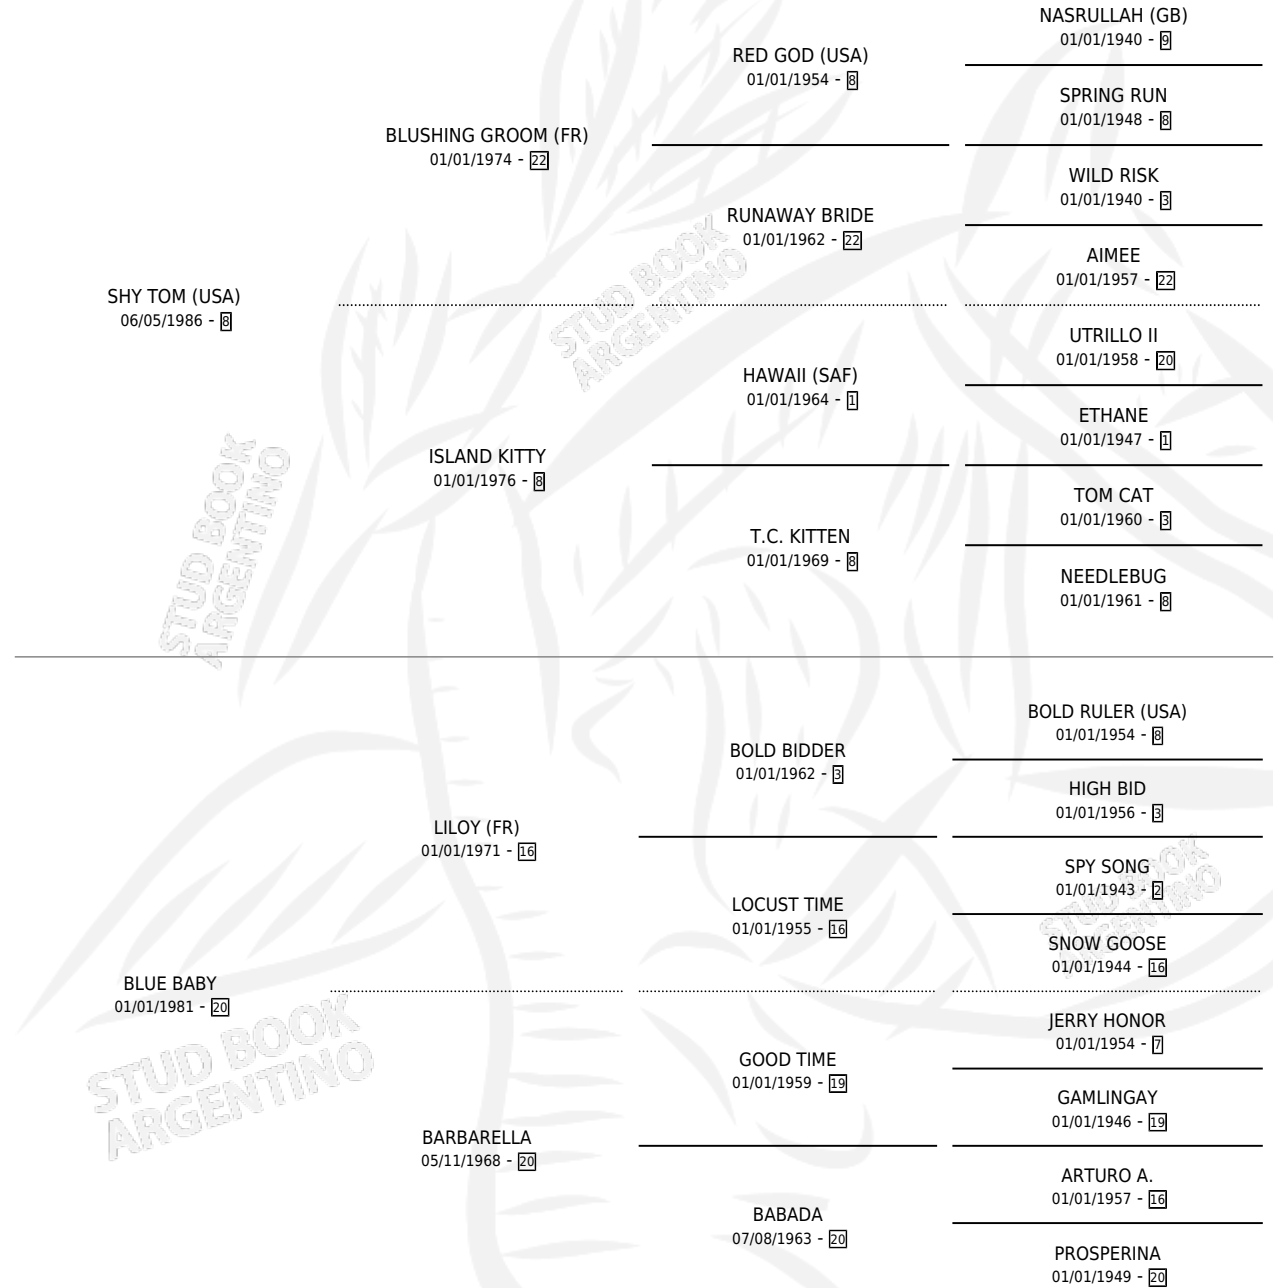

SHY BARONESA

por SHY TOM (USA) y BLUE BABY por LILOY (FR)

Argentina · Hembra · Zaino Doradillo · SP · 04/08/1993
Familia 20 · Volumen 35

ESTADO

TIPIFICACIÓN SANGUÍNEA	✓
TIPIFICACIÓN POR ADN	X
PASAPORTE	X
IDENTIFICACIÓN POR MICROCHIP	X
REPRODUCTOR	X

Lugar de nacimiento: La Biznaga

Criador: La Biznaga

PEDIGREE