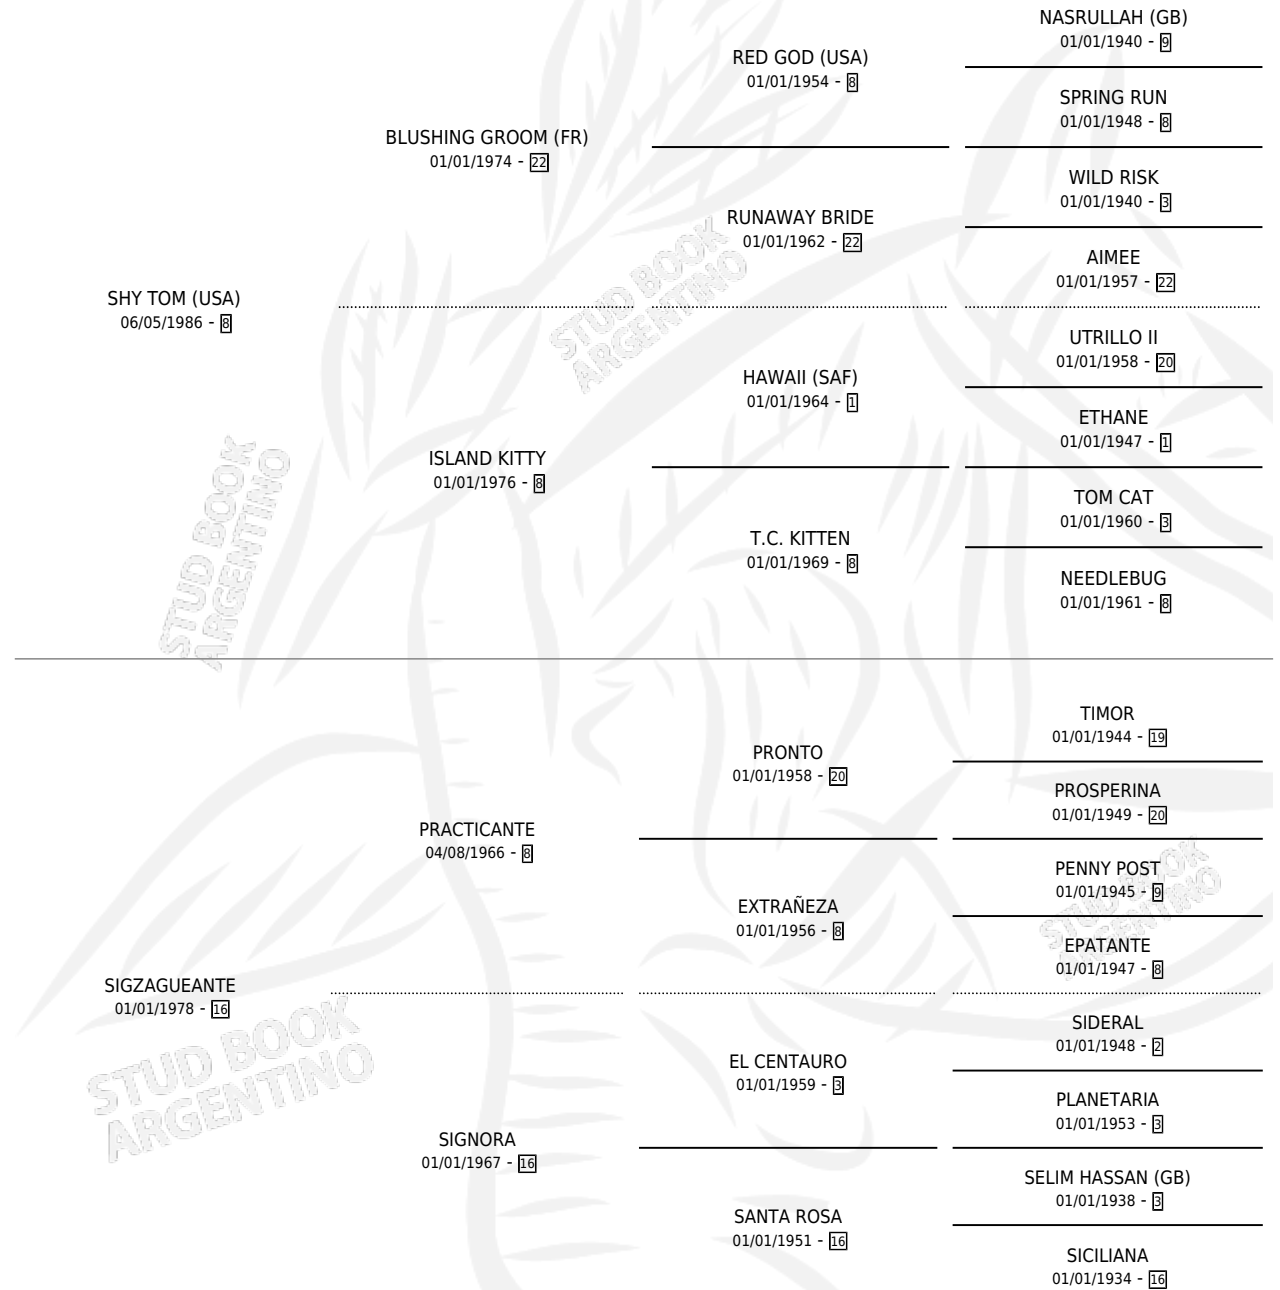

SHY SAETA

por SHY TOM (USA) y SIGZAGUEANTE por PRACTICANTE

Argentina · Hembra · Zaino · SP · 04/08/1993
Familia 16-e · Volumen 35

ESTADO

TIPIFICACIÓN SANGUÍNEA	✓
TIPIFICACIÓN POR ADN	✓
PASAPORTE	X
IDENTIFICACIÓN POR MICROCHIP	X
REPRODUCTOR	✓

Lugar de nacimiento: La Biznaga

Criador: La Biznaga

~

HIJOS

	MACHOS	HEMBRAS
8 NACIERON	3	5
4 CORRIERON	2	2
3 GANARON	2	1
0 GANADORES CL	0 GANADORES GR	0 GANADORES G1

PEDIGREE