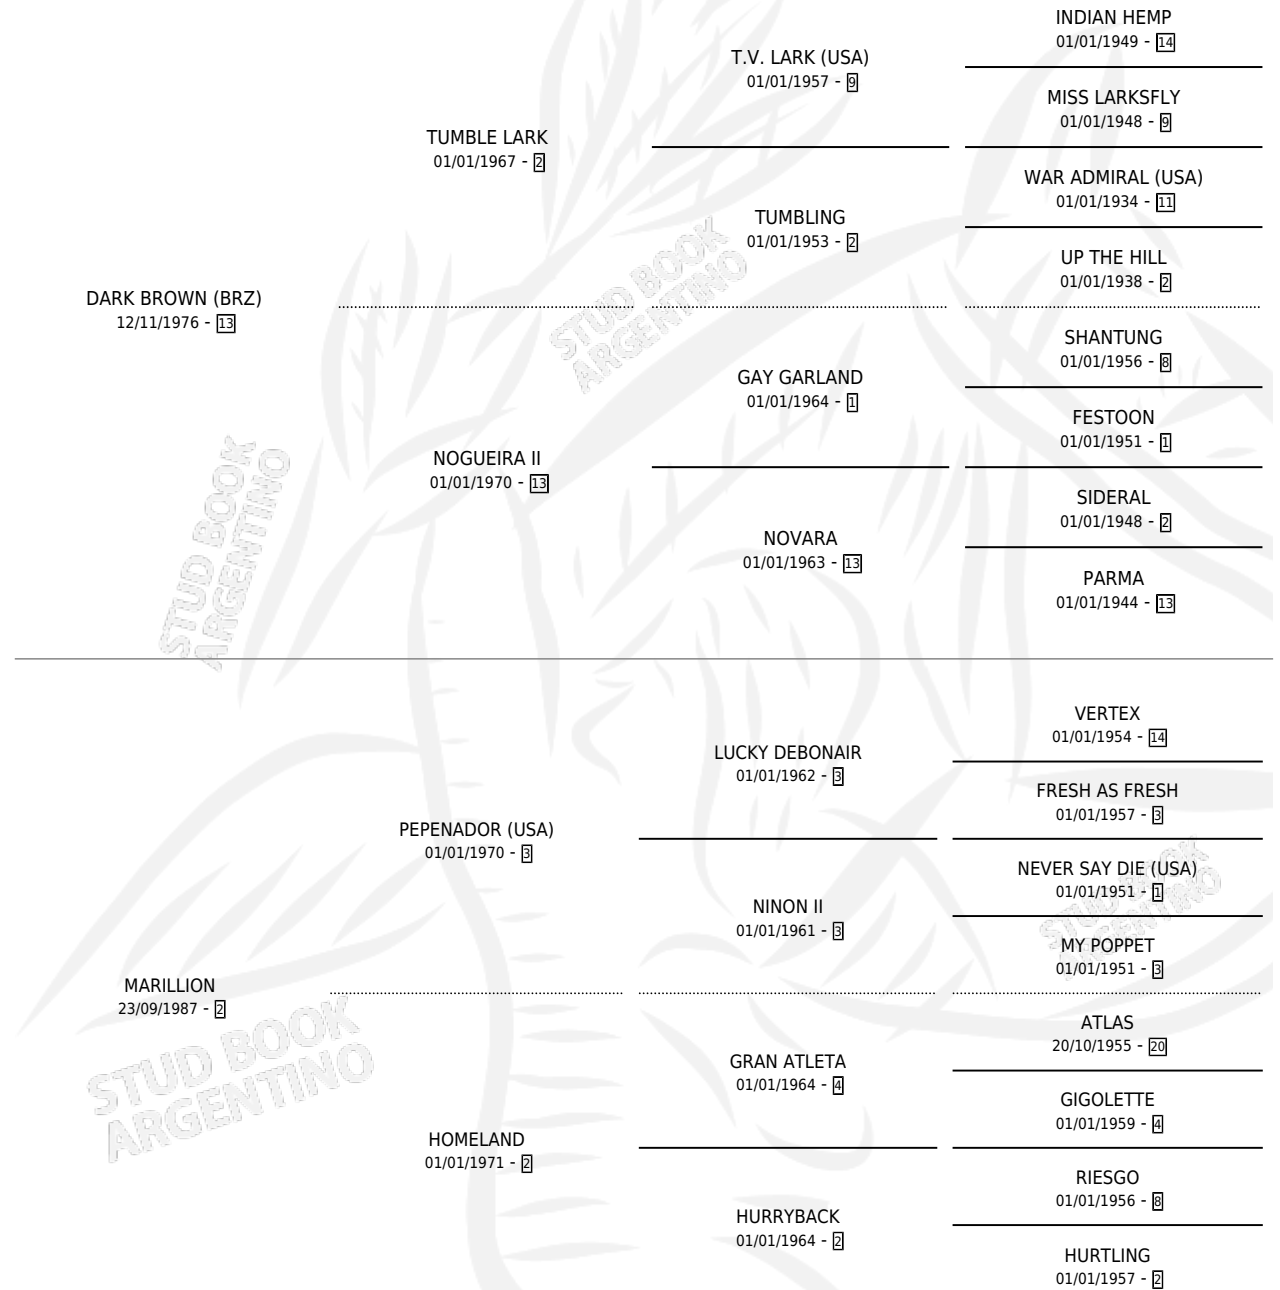

TOADA DO SONHO

por **DARK BROWN (BRZ)** y **MARILLION** por **PEPENADOR (USA)**

Argentina · Hembra · Alazan · SP · 17/08/1993
Familia 2-h · Volumen 35

ESTADO

TIPIFICACIÓN SANGUÍNEA	✓
TIPIFICACIÓN POR ADN	X
PASAPORTE	X
IDENTIFICACIÓN POR MICROCHIP	X
REPRODUCTOR	X

Lugar de nacimiento: Rosa Do Sul

Criador: Sin dato

PEDIGREE

EXPORTACIÓN / IMPORTACIÓN

FECHA	MOVIMIENTO	PAÍS
01/10/1995	EXPORTADO	BRASIL

TOADA DO SONHO

Datos oficiales del Stud Book Argentino

Documento generado el 25/04/2026