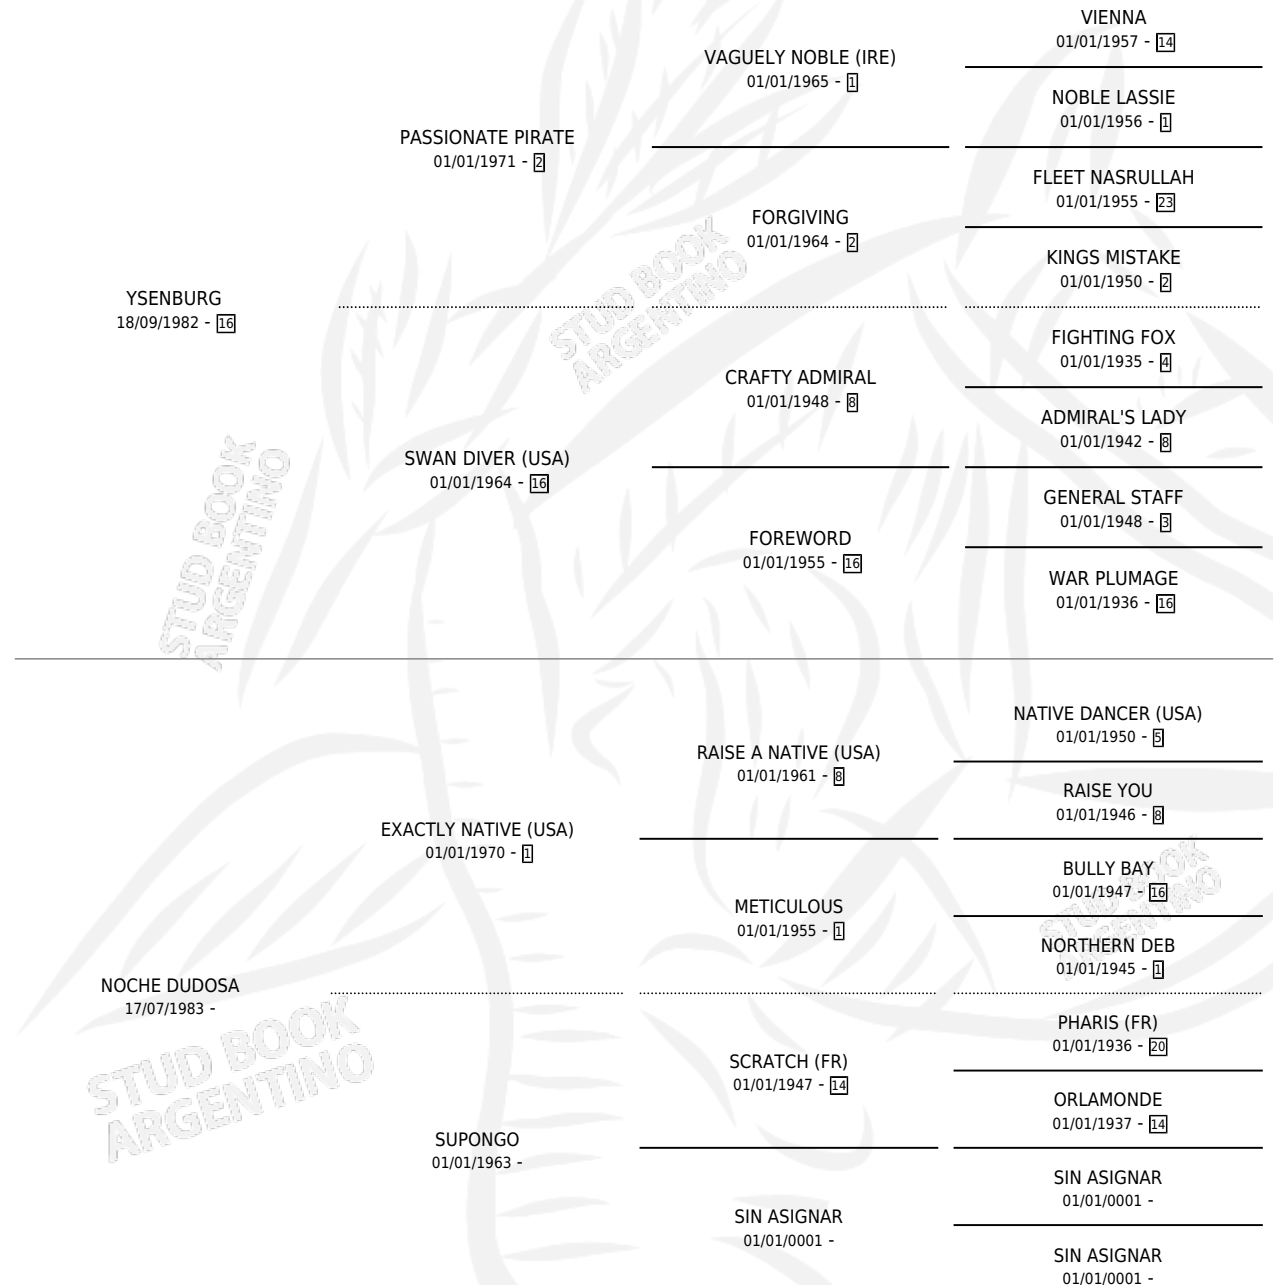

REINA PAULA

por YSENBURG y NOCHE DUDOSA por EXACTLY NATIVE (USA)

Argentina · Hembra · Alazan · SP · 03/08/1993
Familia · Volumen 35

ESTADO

TIPIFICACIÓN SANGUÍNEA	X
TIPIFICACIÓN POR ADN	X
PASAPORTE	X
IDENTIFICACIÓN POR MICROCHIP	X
REPRODUCTOR	X

Lugar de nacimiento: Los Criadores
Criador: Napolitani Eduardo Justo Suc

PEDIGREE

CAMPAÑA

Solo carreras oficiales de Argentina

POR EDAD

EDAD	CC	1°	2°	3°	4°	5°	NP	CLC	CLG	CLCG1	CLGG1	IMPORTE	GANANCIA / CC
2 AÑOS	1	0	0	0	0	0	1	0	0	0	0	\$0	\$0
3 AÑOS	2	0	0	0	0	0	2	0	0	0	0	\$0	\$0
TOTALES	3	0	0	0	0	0	3	0	0	0	0	\$0	\$0
%		0.0%	0.0%	0.0%	0.0%	0.0%	100%	0.0%	0.0%	0.0%	0.0%		