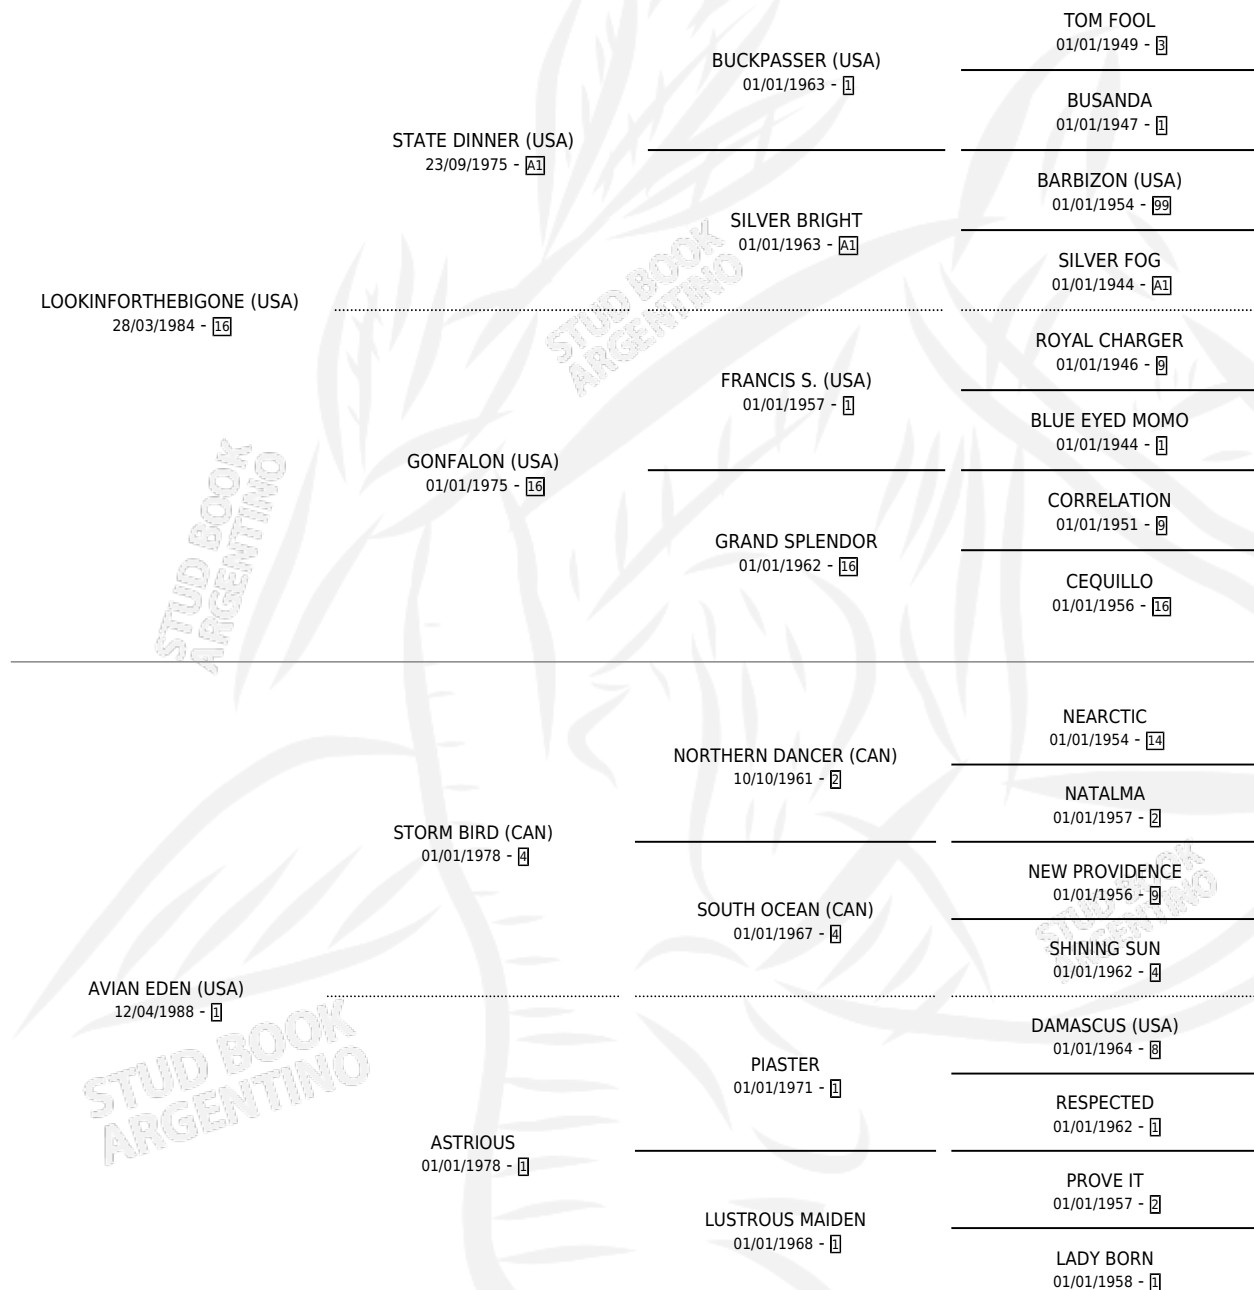

EDEN LOOK

por LOOKINFORTHEBIGONE (USA) y AVIAN EDEN (USA)
por STORM BIRD (CAN)

Argentina · Hembra · Zaino · SP · 10/08/1993
Familia 1 · Volumen 35

ESTADO

TIPIFICACIÓN SANGUÍNEA	X
TIPIFICACIÓN POR ADN	X
PASAPORTE	X
IDENTIFICACIÓN POR MICROCHIP	X
REPRODUCTOR	X

Lugar de nacimiento: Las Matildes
Criador: Sin dato

PEDIGREE