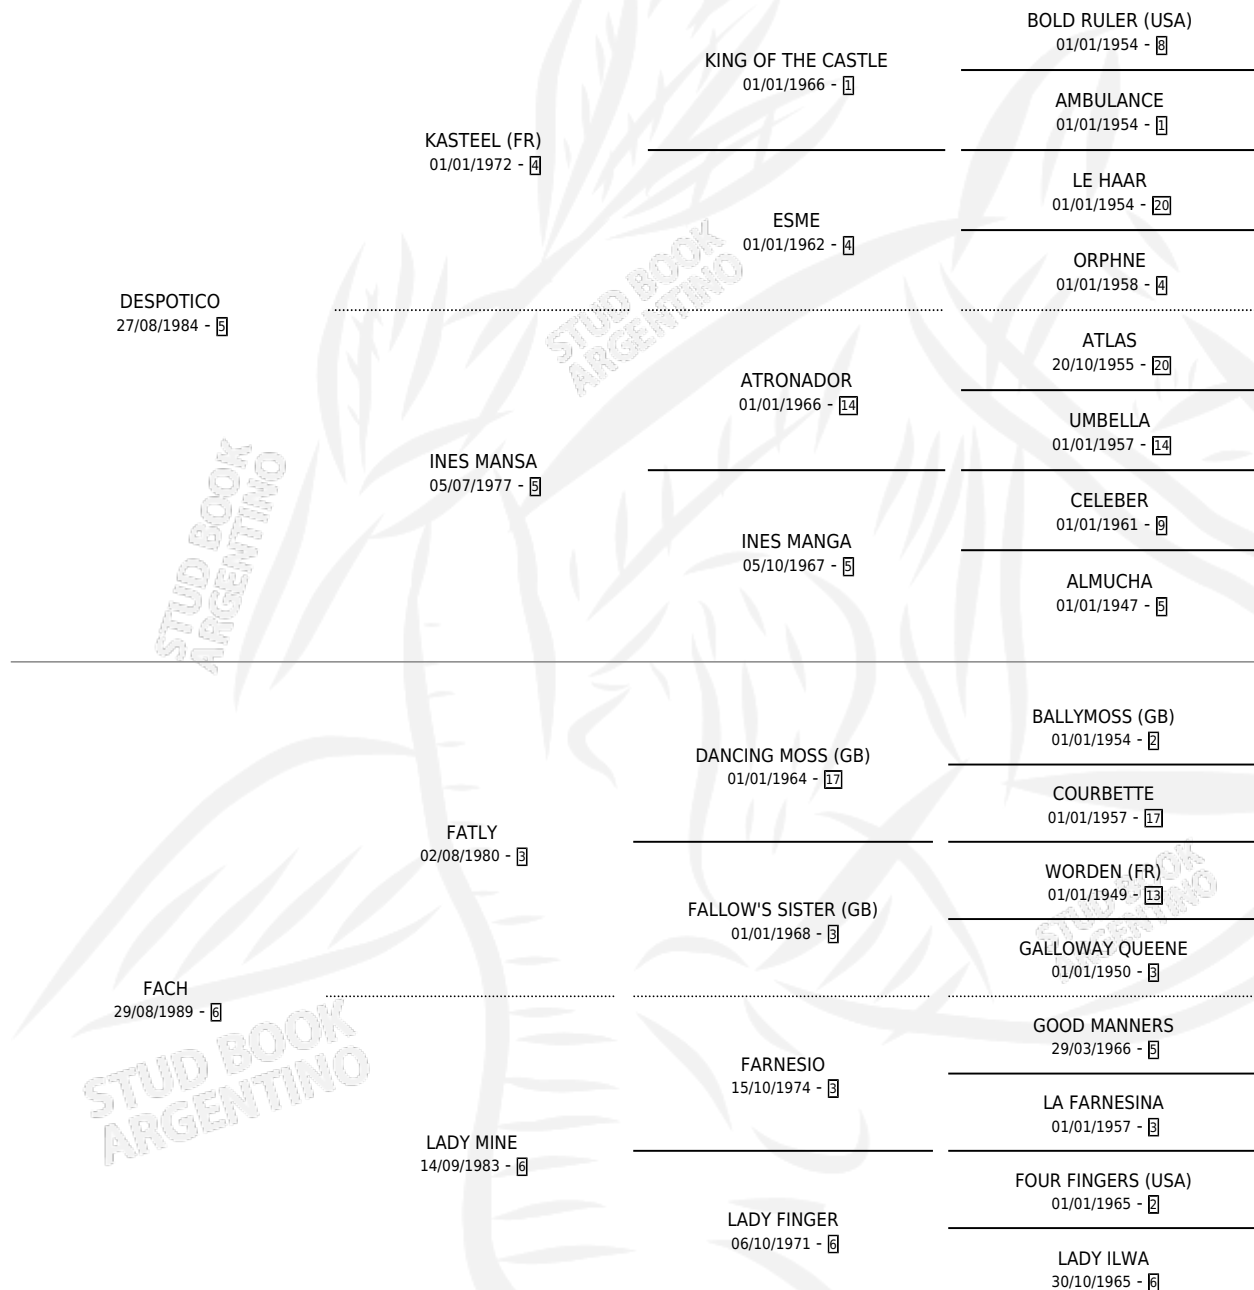

FACHA DES

por **DESPOTICO** y **FACH** por **FATLY**

Argentina · Hembra · Zaino · SP · 26/07/1993
Familia 6-a · Volumen 35

ESTADO

TIPIFICACIÓN SANGUÍNEA	X
TIPIFICACIÓN POR ADN	X
PASAPORTE	X
IDENTIFICACIÓN POR MICROCHIP	X
REPRODUCTOR	X

Lugar de nacimiento: Los Prados

Criador: Sin dato

PEDIGREE

FACHA DES

Datos oficiales del Stud Book Argentino

Documento generado el 09/05/2026

studbook.org.ar