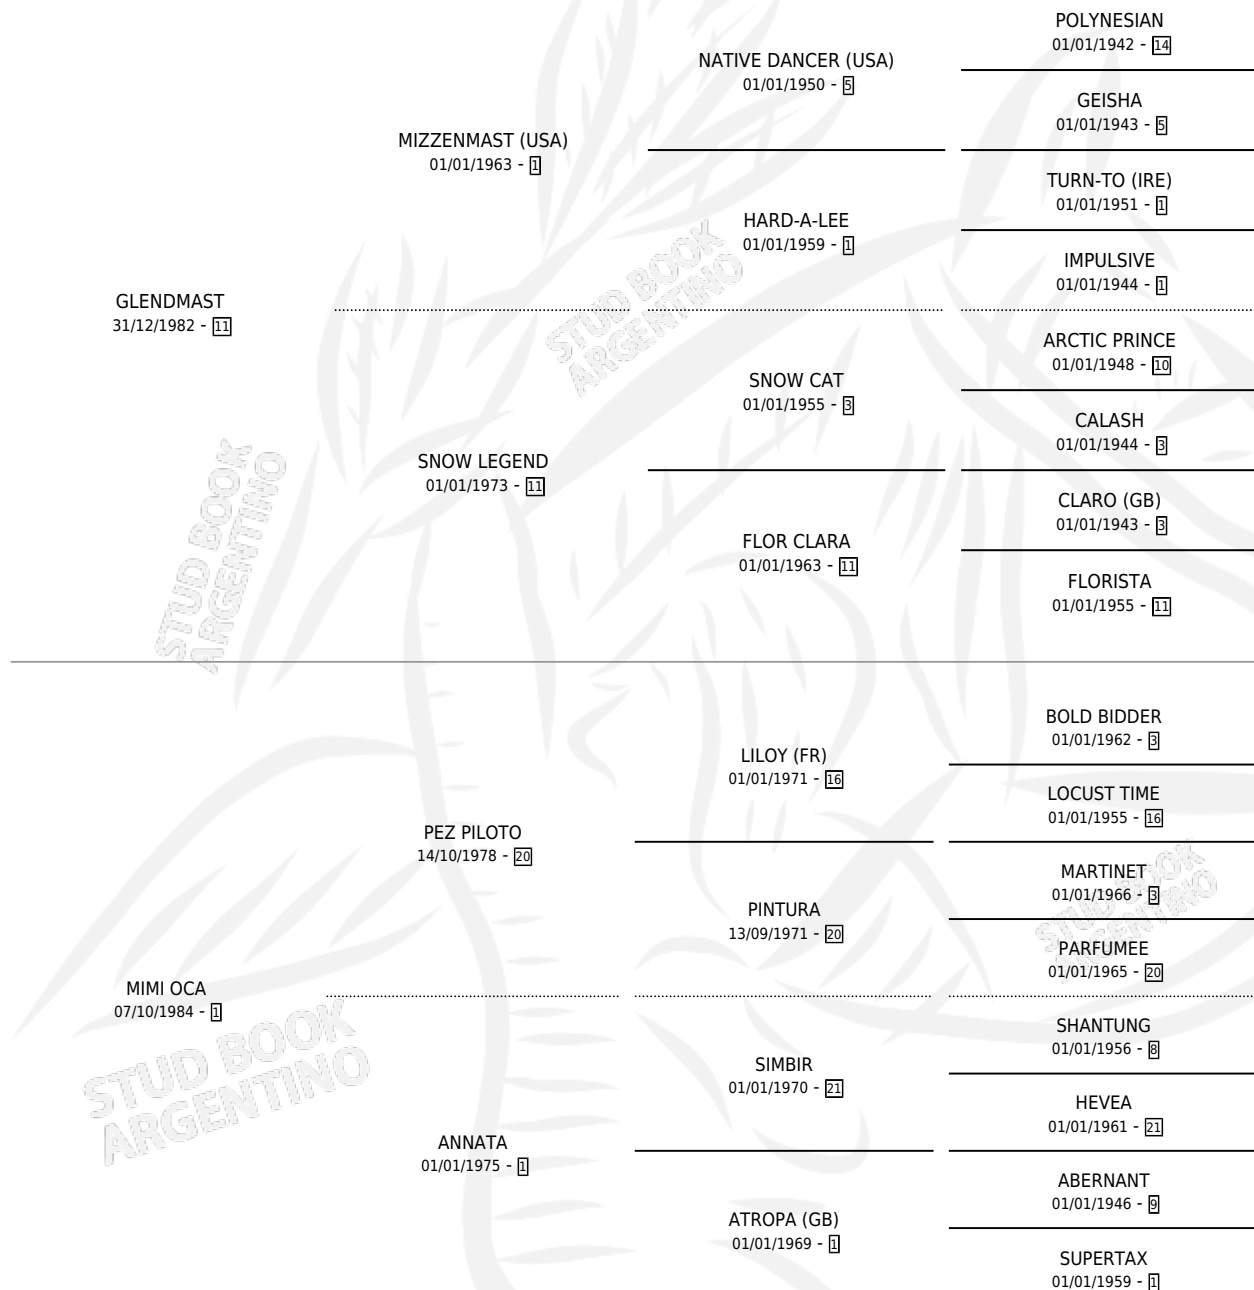

ARG MIBETONA

por **GLENDMAST** y **MIMI OCA** por **PEZ PILOTO**

Argentina · Hembra · Zaino · SP · 20/07/1993
Familia 1-p · Volumen 35

ESTADO

TIPIFICACIÓN SANGUÍNEA	✓
TIPIFICACIÓN POR ADN	✓
PASAPORTE	X
IDENTIFICACIÓN POR MICROCHIP	X
REPRODUCTOR	✓

Lugar de nacimiento: A.r.g.

Criador: A.r.g.

~

HIJOS

	MACHOS	HEMBRAS
8 NACIERON	5	3
2 CORRIERON	2	0
2 GANARON	2	0

0 GANADORES **CL**   **0** GANADORES **GR**   **0** GANADORES **G1**

PEDIGREE